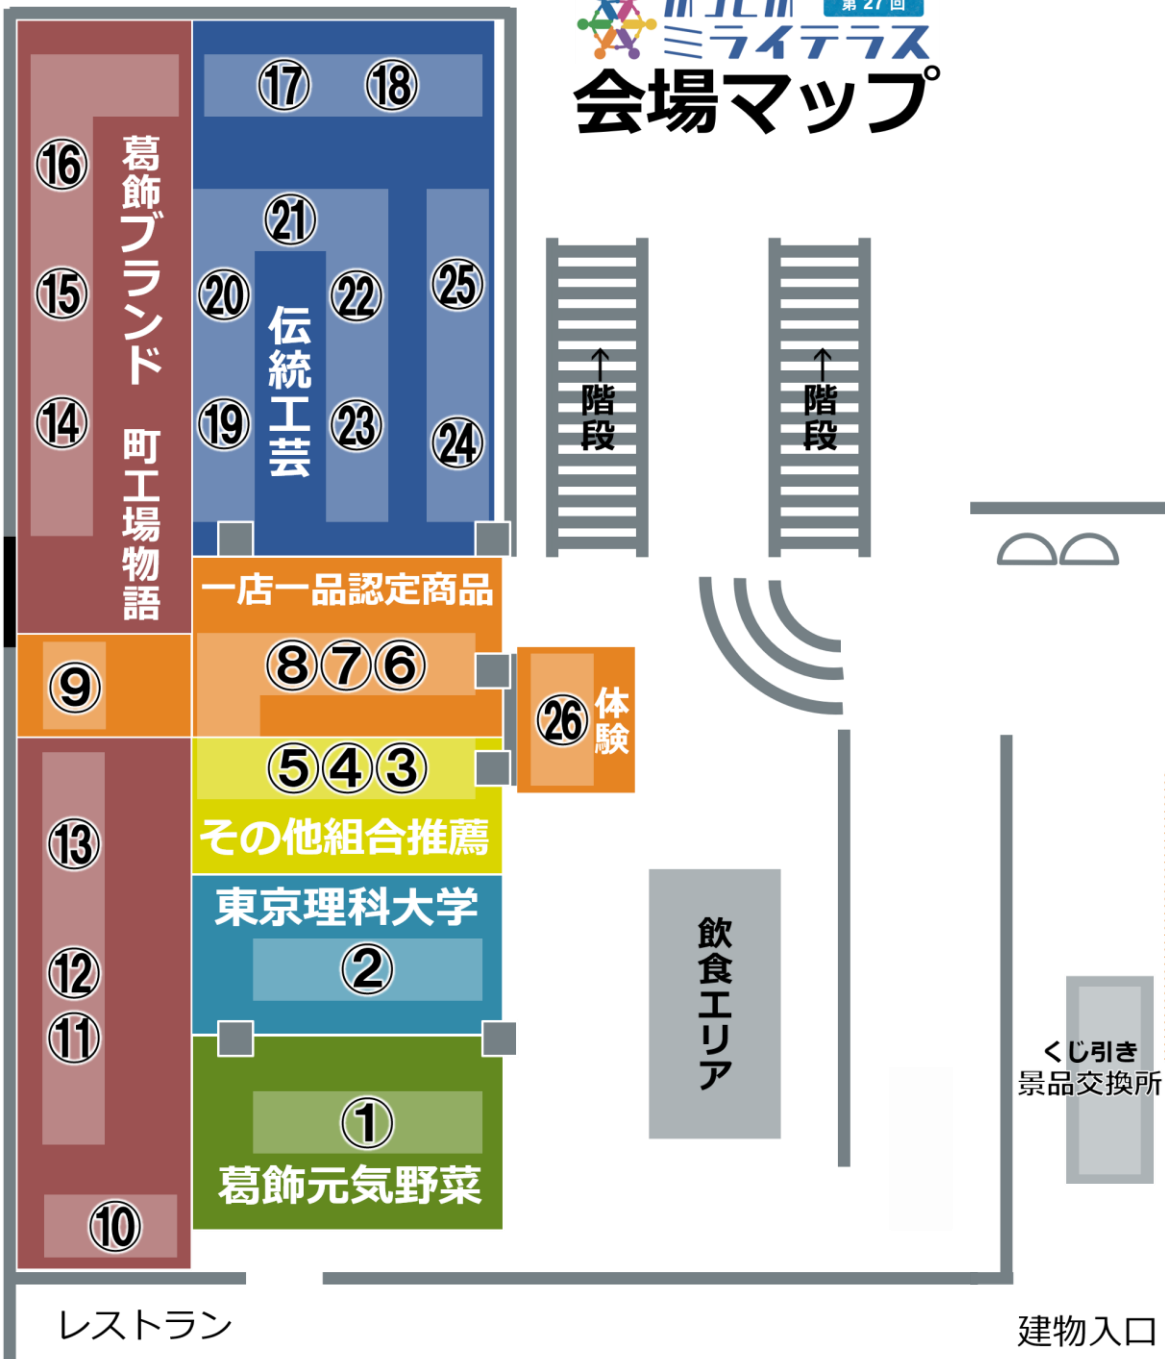

かつしか 第27回
ミライテラス
会場マップ

葛飾元気野菜

① J A 東京スマイル葛飾元気野菜直売所

東京理科大学

② 地域貢献サークル カナラボ

その他組合推薦

③ らマルキ

④ pain de Hitomi

⑤ 御生菓子 いゝ島

一店一品認定製品

⑥ マルヤストアー

⑦ 和菓子 くまがい

⑧ 菓匠 岩月

⑨ 和菓子 梅むら ⑳ お菓子教室

葛飾ブランド 町工場見本市

⑩ (有)小堀加工所

レストラン

建物入口