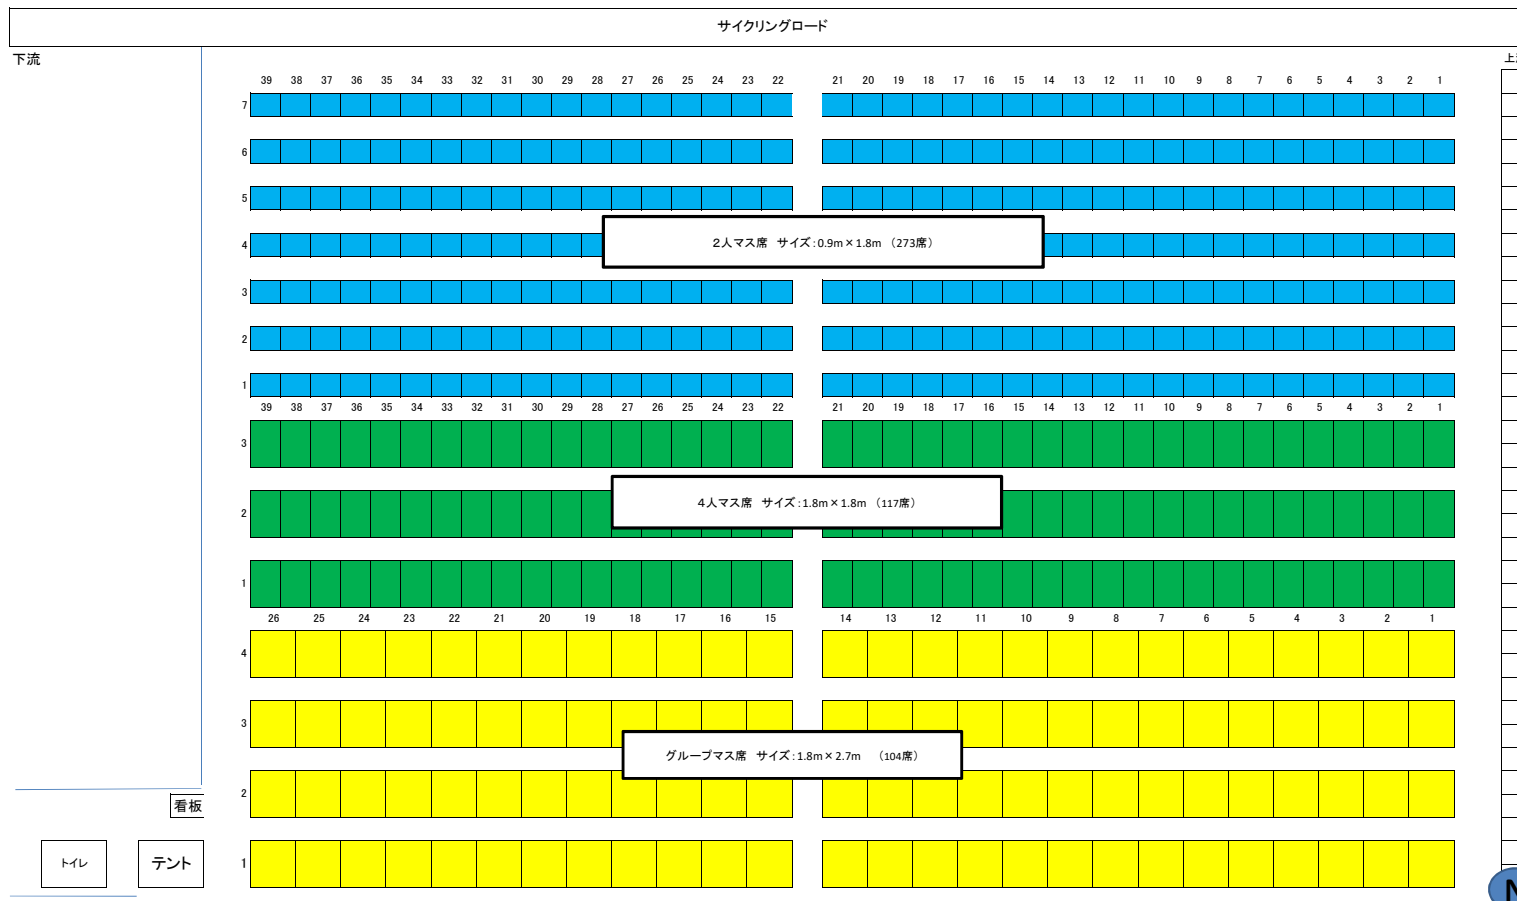

第57回葛飾納涼花火大会
有料指定席案内図(傾斜3)

花火打ち上げ場所(方向)