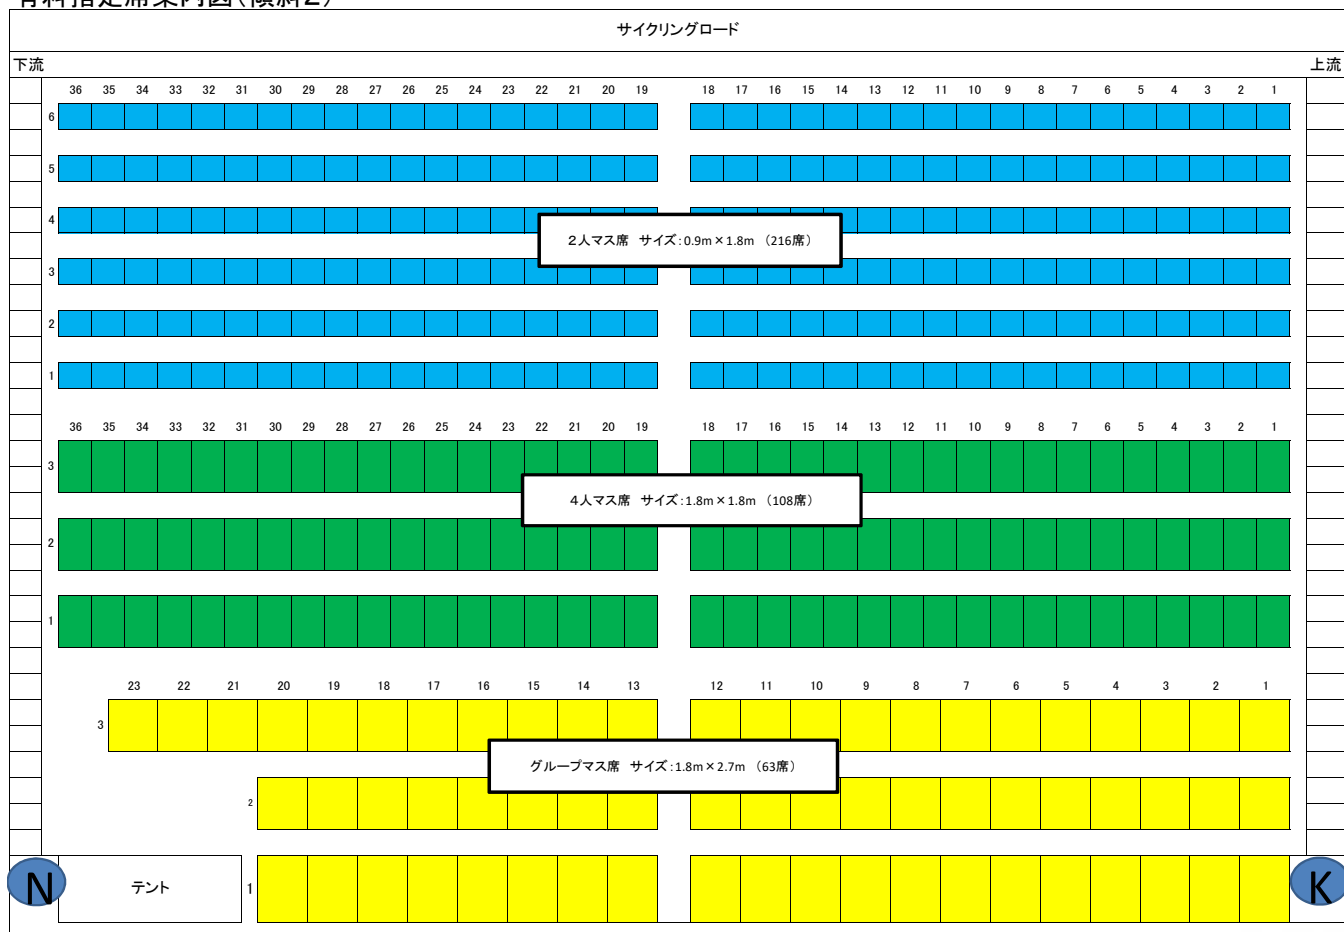

第57回葛飾納涼花火大会
有料指定席案内図(傾斜2)

花火打ち上げ場所の方向