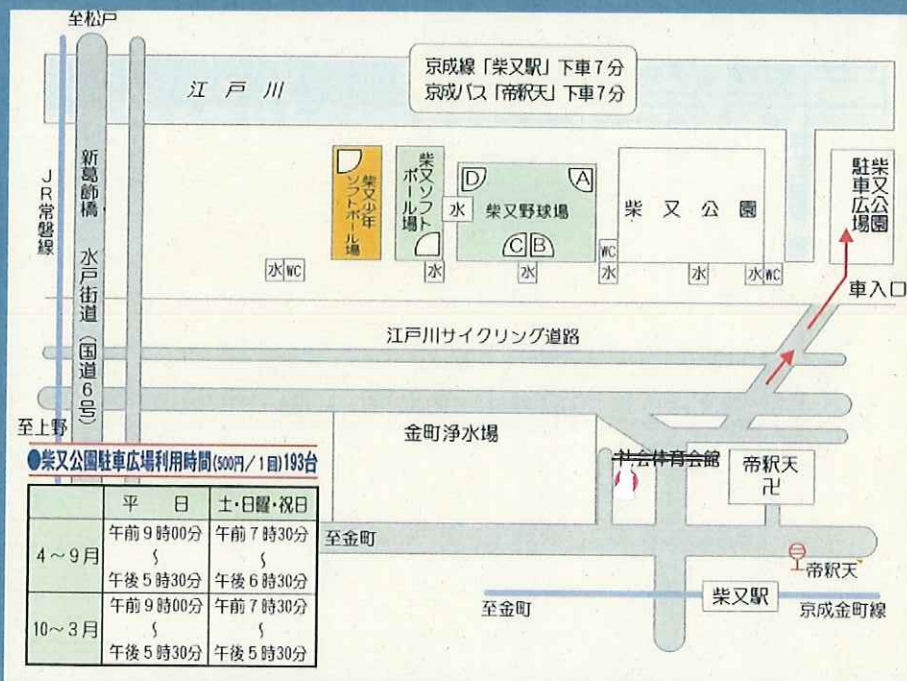

楽しく仲間づくり!

いきいき健康づくり!!

葛飾区グラウンド・ゴルフ協会

ご案内

- ◎活動場所 柴又公園
- ◎活動日(予定) 毎週水・土(不定休)
- ◎時間 午前9時~午前11時30分
- ◎お問合せ 午前 03-3658-4146 (青木)
午後 03-5699-8897 (佐藤)

お試し体験は無料です。
用具の貸し出しもいたしますので、
現地で直接お声かけください。