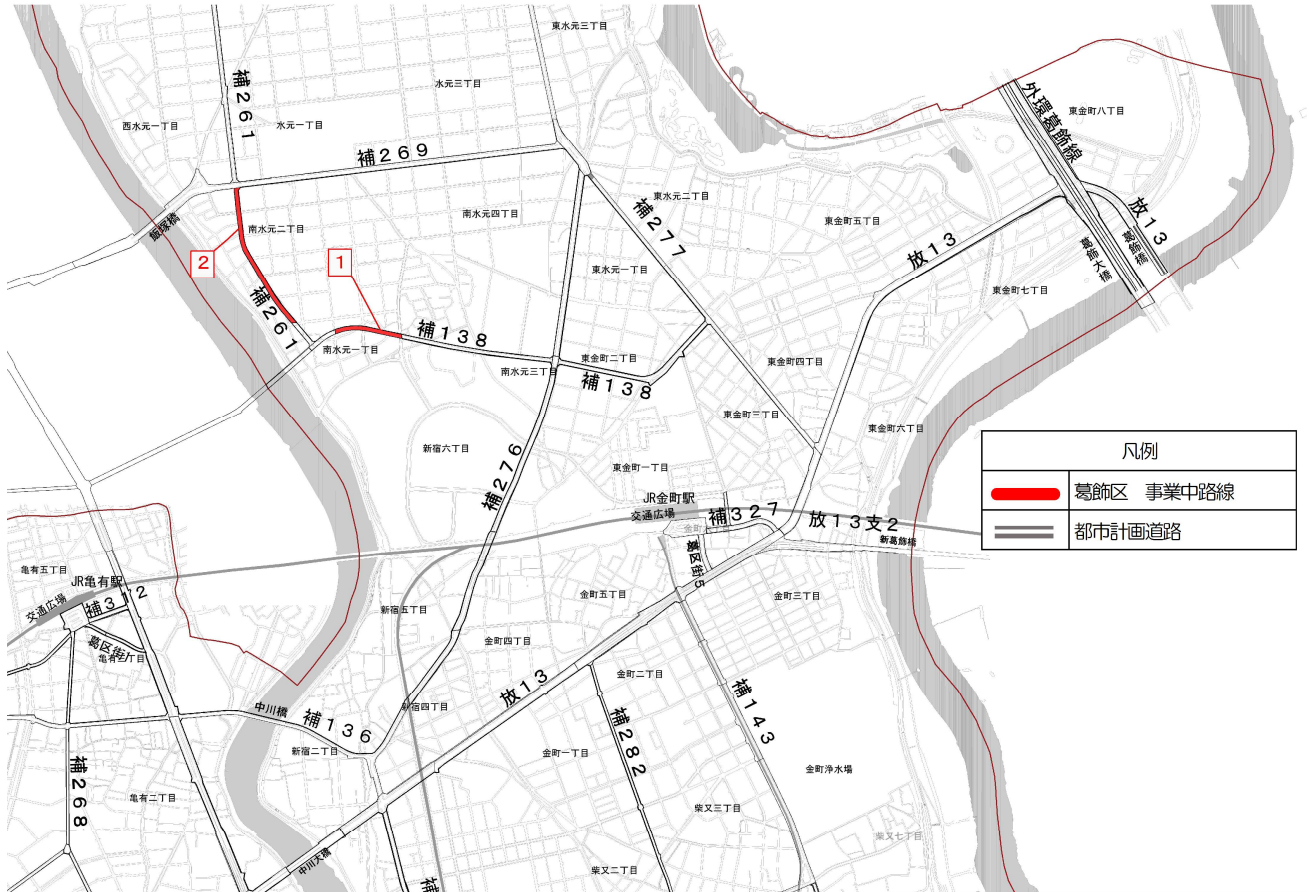

金町・新宿地域で事業中の都市計画道路について

番号	路線名称	認可日	延長	幅員
1	補助138号線 (南水元西)	令和3年11月25日	235m	16m
2	補助261号線 (南水元)	平成24年4月17日	520m	16m

※都道や国道については、以下の連絡先にお問い合わせください。

東京都第五建設事務所 工事課工務係 03-3692-4709

国土交通省東京国道事務所 03-3512-9093