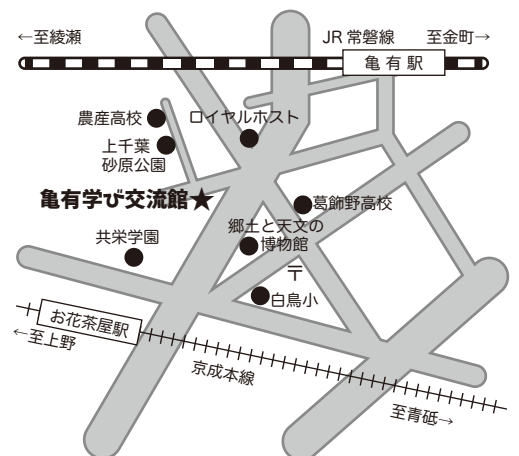

見る・聞く・学ぶ

体験できるコーナーもあります！

- ・オープニング演奏（上千葉小学校ブラスバンド）
- ・フラダンス（プルメリア）
- ・フォークダンス交流会（フォークダンスコスモス）
- ・ダンス発表（葛飾野高等学校ダンス部）
- ・心身鍛錬 空手道（日本糸東流空手道建心館）
- ・しなやかに 太極拳（亀有太極拳クラブ）
- ・楽しく歌おう（パークフレンズ）
- ・いっしょに歌いましょう（みんなで歌おう会）
- ・リズム体操（ジャスミン）
- ・盆踊り（スマイル盆踊り）
- ・救急 AED 講習（本田消防署第14分団）
- ・かっすいの亀参コンサート（葛飾吹奏楽団）

◆ アクセスマップ みんなできてね♪
会場：亀有学び交流館（お花茶屋3-5-6）