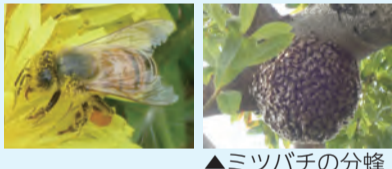

東京聖栄大学ブース
食と健康に関する豆知識を紹介するブースです。
7月23日(土)午前10時～正午 担 新小岩保健センター ☎03-3696-3781

要申し込み イムス東京葛飾総合病院公開講座
●脳卒中から身を守る。大切な人を守るために何が出来るの?
7月29日(金)午後2時30分～3時40分
●増え続ける「前立腺がん」～早期発見・ロボット手術について～
7月30日(土)午前10～11時
— いずれも —
定 各回30人 方 7月5日(火)午後1時から電話で(先着順)。申 イムス東京葛飾総合病院地域医療連携室 ☎03-5670-9902 (月～金曜日 / 午後1～5時、土曜日 / 午前9時～正午) 担 新小岩保健センター

身近なハチをもっと知ろう

夏になると、ハチの活動が活発になります。「ハチ」と聞くと怖い虫と思われがちですが、植物の受粉を助けるなど私たちの生活に役立つ一面も持っています。今回は、区内でよく見かけるハチとその特徴を説明します。

【担当課】 すぐやる課 ☎03-5654-8448 (月～金曜日(祝日を除く) / 午前8時30分～午後5時)

危険性が低いハチ

ミツバチ
体長1.5cm前後の小さなハチです。植物の受粉を助けて果実の実りをもたらします。春から初夏にかけて、突然木の枝や家の外壁などに数千～数万匹のミツバチが群がる場合があります。これは分蜂(ぶんぼう)と呼ばれるもので、数日中で移動する場合があります。殺虫剤などを使わずに様子を見てください。

▲ミツバチの分蜂

アシナガバチ
体長2cm前後の細長いハチで、長い後ろ足を垂らして、フワフワと飛びます。垣根や樹木の害虫を食べてくれます。近くを飛んでいても手で払ったりしなければハチから刺してくることはほとんどありません。家の軒下やベランダに、10cmくらいの傘状で穴がたくさん開いている巣を作ります。

▲アシナガバチの巣

クマバチ
体長2cm前後のずんぐりとした体形で、胸部には黄色くて細かい毛が多く生えています。花の蜜や花粉を食べ、特にフジの花を好みます。体も羽音も大きいので、恐怖感を与えますが、人を攻撃しないおとなしいハチです。

▲クマバチの巣

危険性が高いハチ

スズメバチ
体長3cm前後と大きく、直線的に飛び、20～30cmのボール状でしぼ模様の巣を作ります。巣に近づくとき攻撃的になる場合もあります。長い距離を飛ぶため、飛行中のハチを1匹見かけた程度では、巣が近くにあるとは限りません。

▲スズメバチの巣

ハチの巣の撤去について～すぐやる課の対応～
ご自宅にできたハチの巣は、所有者や管理者ご自身で撤去するのが原則です。相談が最も多いアシナガバチの巣は、作り始めであればハチ用の殺虫剤などを使用して、経験のない方でも簡単に撤去することができます。すぐやる課では、ハチの巣の撤去が初めてという方のために、安全な巣の取り方を実践しながら説明したり、生態や適切な対処法などをアドバイスしたりしています。スズメバチについては、必要に応じて危険回避の処置として巣の撤去などを行っています。