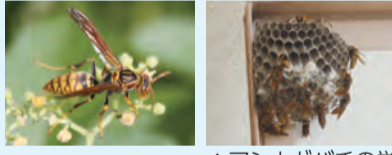

身近なハチをもっと知ろう

夏になると、ハチの活動が活発になります。「ハチ」と聞くと怖い虫と思われがちですが、植物の受粉を助けるなど私たちの生活に役立つ一面も持っています。今回は、区内でよく見かけるハチとその特徴を説明します。

【担当課】 すぐやる課 ☎03-5654-8448 (月～金曜日(祝日を除く) / 午前8時30分～午後5時)

危険性が低いハチ

ミツバチ
体長1.5cm前後の小さなハチです。植物の受粉を助けて果実の実りをもたらします。春から初夏にかけて、突然木の枝や家の外壁などに数千～数万匹のミツバチが群がる場合があります。これは分蜂(ぶんぼう)と呼ばれるもので、数日中で移動する場合があります。殺虫剤などを使わずに様子を見てください。

▲ミツバチの分蜂

アシナガバチ
体長2cm前後の細長いハチで、長い後ろ足を垂らして、フワフワと飛びます。垣根や樹木の害虫を食べてくれます。近くを飛んでいても手で払ったりしなければハチから刺してくることはほとんどありません。家の軒下やベランダに、10cmくらいの傘状で穴がたくさん開いている巣を作ります。

▲アシナガバチの巣

クマバチ
体長2cm前後のずんぐりとした体形で、胸部には黄色くて細かい毛が多く生えています。花の蜜や花粉を食べ、特にフジの花を好みます。体も羽音も大きいので、恐怖感を与えますが、人を攻撃しないおとなしいハチです。

▲クマバチの巣

危険性が高いハチ

スズメバチ
体長3cm前後と大きく、直線的に飛び、20～30cmのボール状でしぼ模様の巣を作ります。巣に近づくとき攻撃的になる場合もあります。長い距離を飛ぶため、飛行中のハチを1匹見かけた程度では、巣が近くにあるとは限りません。

▲スズメバチの巣

ハチの巣の撤去について～すぐやる課の対応～
ご自宅にできたハチの巣は、所有者や管理者ご自身で撤去するのが原則です。相談が最も多いアシナガバチの巣は、作り始めであればハチ用の殺虫剤などを使用して、経験のない方でも簡単に撤去することができます。すぐやる課では、ハチの巣の撤去が初めてという方のために、安全な巣の取り方を実践しながら説明したり、生態や適切な対処法などをアドバイスしたりしています。スズメバチについては、必要に応じて危険回避の処置として巣の撤去などを行っています。