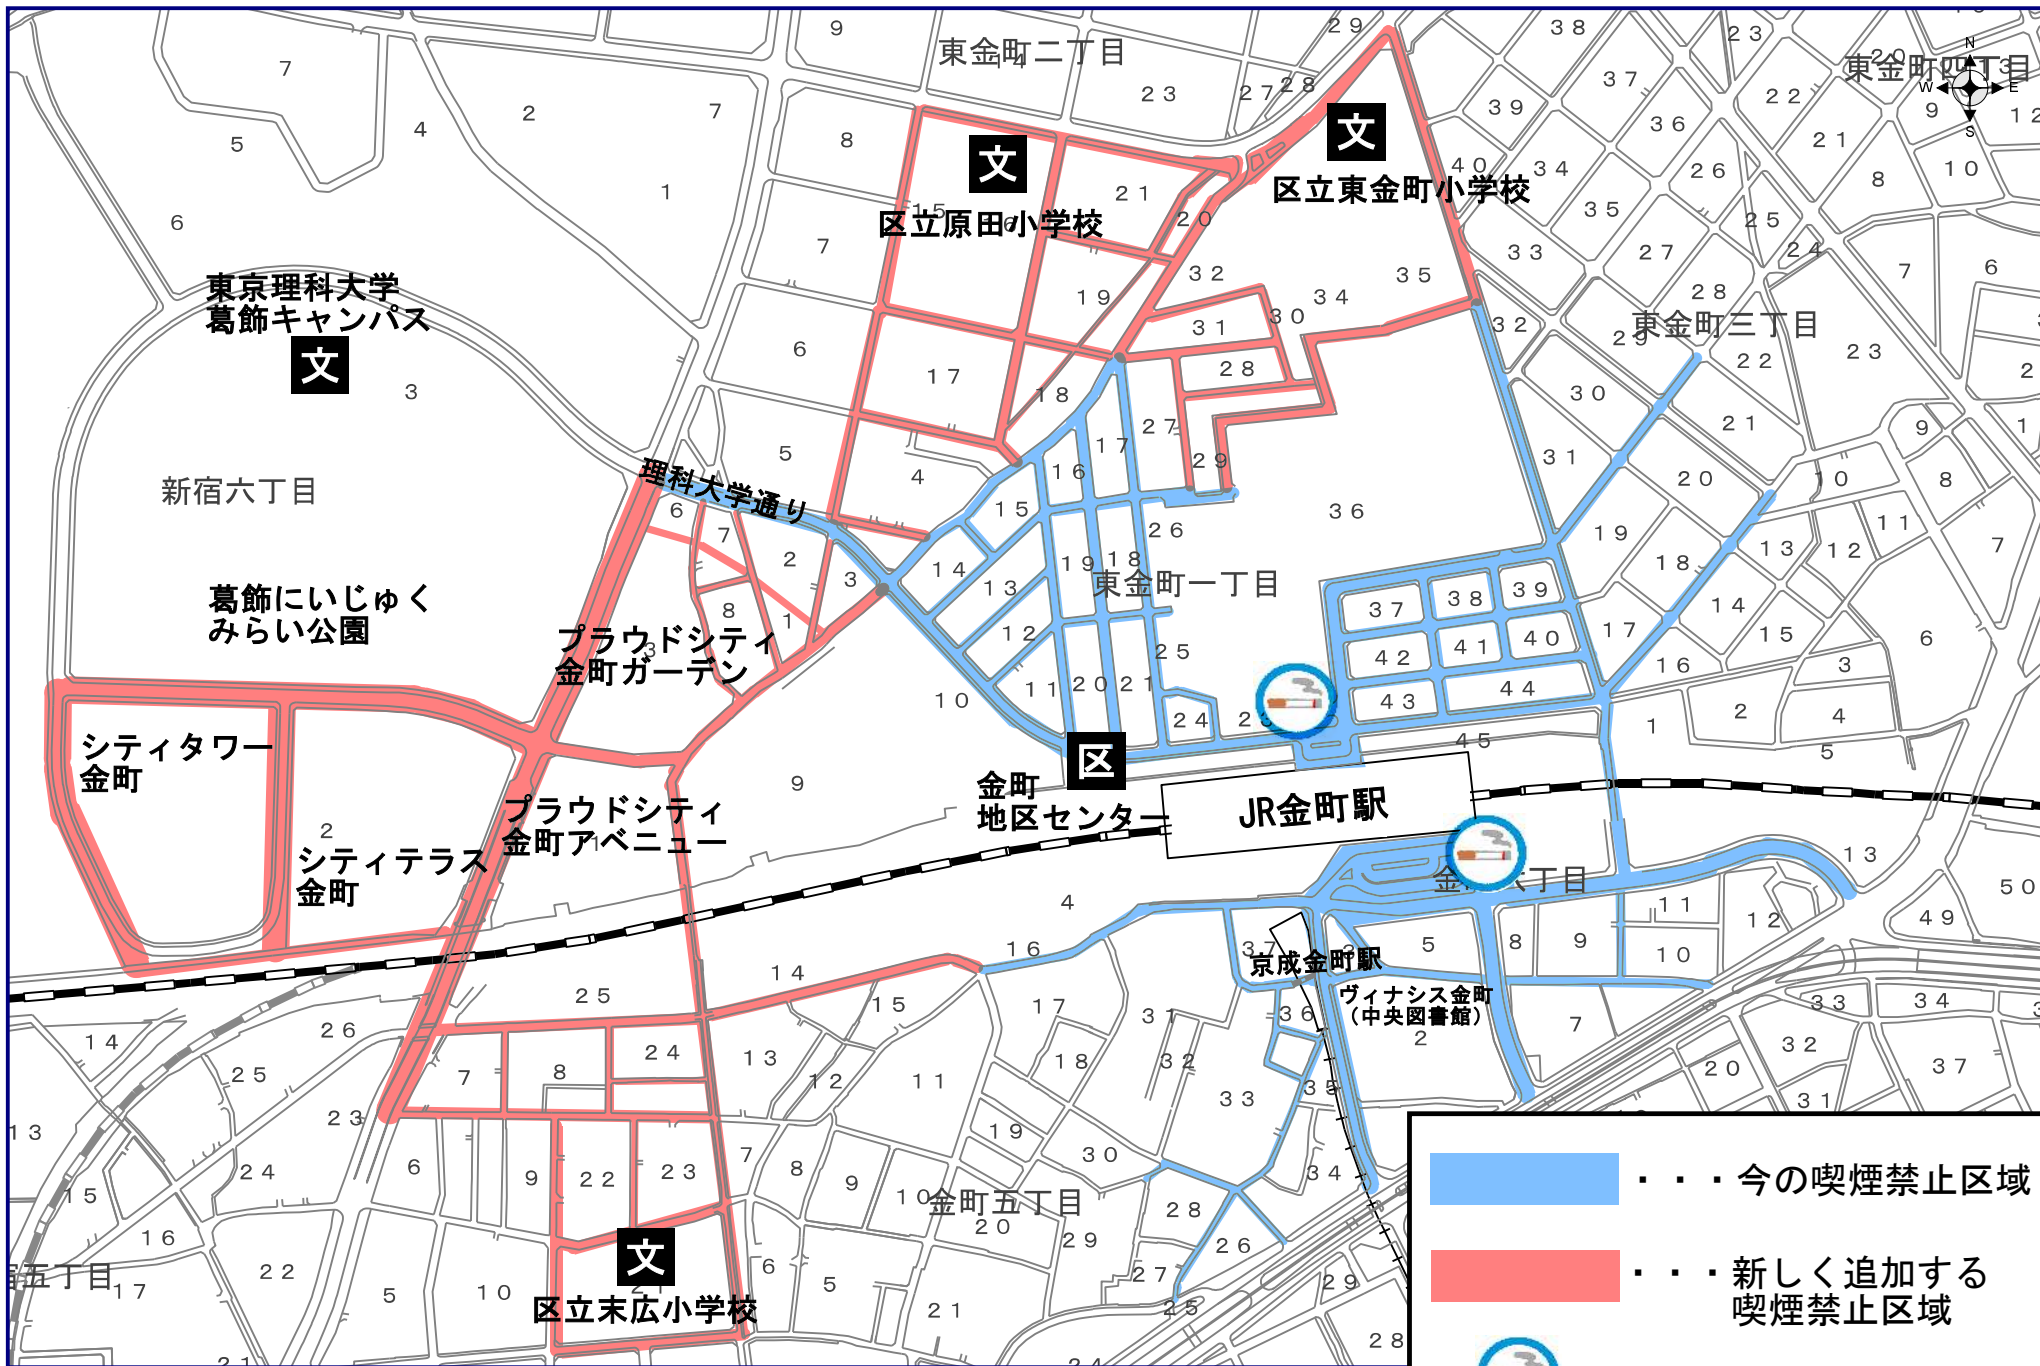

JR金町駅周辺 喫煙禁止区域

	・ ・ ・ 今の喫煙禁止区域
	・ ・ ・ 新しく追加する喫煙禁止区域
	・ ・ ・ 指定喫煙場所