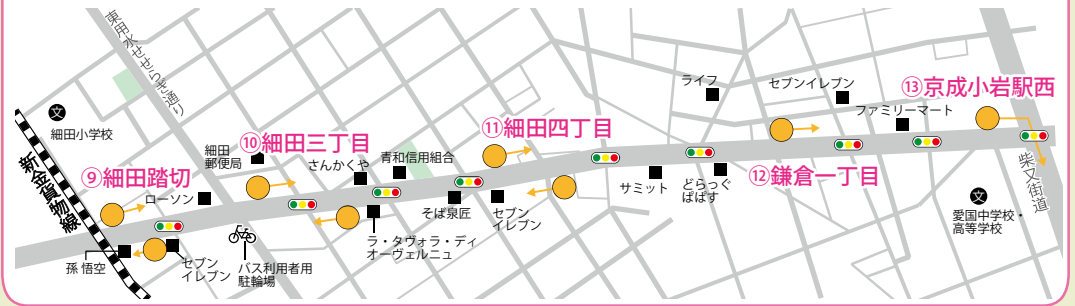

細田地域 乗り場案内

細 02

細田循環 乗り場案内

環七沿線地域 乗り場案内

小岩地域 乗り場案内

蔵前橋通り沿線地域 乗り場案内