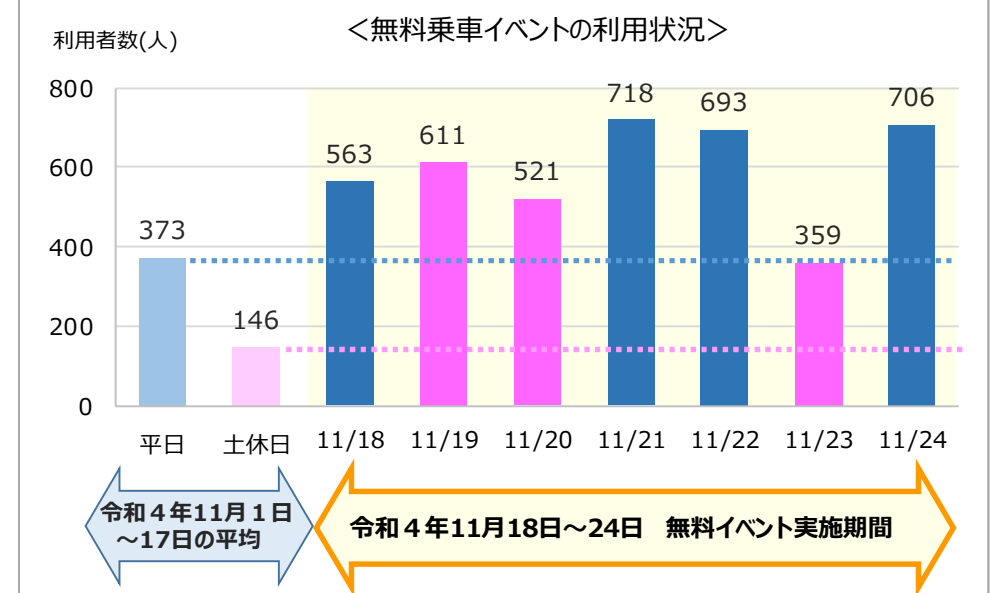

利用者アンケートへのご協力ありがとうございました！

無料乗車イベント期間中に実施した利用者アンケートと乗降調査の結果の一部をご報告いたします。

利用者アンケート・乗降調査の概要

目的 細田循環バスの利便性向上に向けた施策を検討するため、現在の利用状況や利用者の意向を確認するアンケートと乗降調査を行いました。

実施日 令和4年11月20日(日)・11月24日(木)の2日間(無料乗車イベント期間内)
 ※11/20: 358名、11/24: 405名、合計763名にアンケートを配布し郵送またはwebで回収

令和5年3月発行 葛飾区交通政策課

皆様にご利用いただき3年目

利用状況・アンケート結果をお知らせします

令和3年2月22日に開設した『細田循環(細02系統)バス』の運行予定期間は、令和6年3月末までの残り約1年間です。

運行開始直後は、新型コロナウイルス感染症の影響による利用者数の伸び悩みがありましたが、令和4年3月以降は増加傾向にあります。

運行の継続については、利用状況等を踏まえて検討を行いますが、今後もより多くの方のご利用が望まれます。

細田循環バスの利用者推移

※令和3年3月は、お試し無料乗車券での利用を含む。

区では、PRに取り組むとともに、利用者アンケートや乗降調査結果などをもとに、様々な角度から利用状況の分析を行っています。令和4年11月には、認知度向上と利用喚起を目的に運賃無料で乗車できるイベントを実施し、多くのご利用をいただきました。

イベント期間中に実施したアンケートと乗降調査の結果(抜粋)は裏表紙をご覧ください。

イベントPR用ちらし