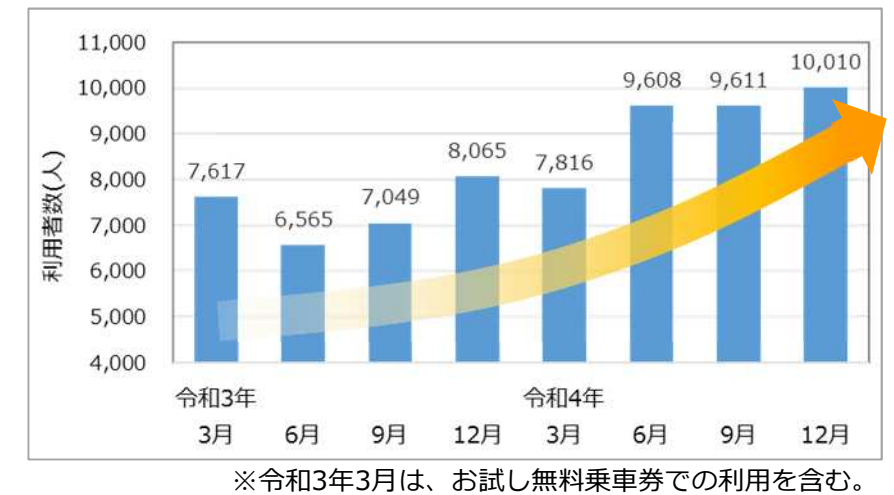

利用者アンケートへのご協力ありがとうございました！

無料乗車イベント期間中に実施した利用者アンケートと乗降調査の結果の一部をご報告いたします。

利用者アンケート・乗降調査の概要

目的 細田循環バスの利便性向上に向けた施策を検討するため、現在の利用状況や利用者の意向を確認するアンケートと乗降調査を行いました。

実施日 令和4年11月20日(日)・11月24日(木)の2日間(無料乗車イベント期間内)
 ※11/20: 358名、11/24: 405名、合計763名にアンケートを配布し郵送またはwebで回収

回答数 377票(回収率: 49%)

利用者アンケート・乗降調査の結果(一部抜粋)

■ アンケート回答者の年齢

■ 利用の頻度

■ 普段細田循環バスを利用していない人

■ バス停毎の乗降者数(平日)

※乗降調査11/24(木)の内回り・外回りの合計
 鉄道駅のバス停以外では、奥戸六丁目での乗降が最も多く、東新小岩四丁目、東新小岩二丁目、奥戸新橋、細田三丁目も多くなっています。

細田循環バスニュース 第3号

令和5年3月発行 葛飾区交通政策課

皆様にご利用いただき3年目

利用状況・アンケート結果をお知らせします

令和3年2月22日に開設した『細田循環(細02系統)バス』の運行予定期間は、令和6年3月末までの残り約1年間です。

運行開始直後は、新型コロナウイルス感染症の影響による利用者数の伸び悩みがありましたが、令和4年3月以降は増加傾向にあります。

運行の継続については、利用状況等を踏まえて検討を行いますが、今後もより多くの方のご利用が望まれます。

細田循環バスの利用者推移

※令和3年3月は、お試し無料乗車券での利用を含む。

区では、PRに取り組むとともに、利用者アンケートや乗降調査結果などをもとに、様々な角度から利用状況の分析を行っています。令和4年11月には、認知度向上と利用喚起を目的に運賃無料で乗車できるイベントを実施し、多くのご利用をいただきました。

イベント期間中に実施したアンケートと乗降調査の結果(抜粋)は裏表紙をご覧ください。

イベントPR用ちらし