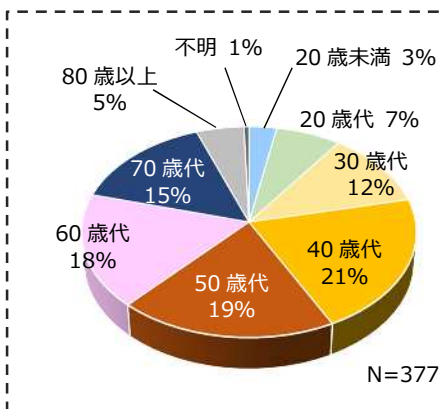

利用者アンケートへのご協力ありがとうございました！

無料乗車イベント期間中に実施した利用者アンケートと乗降調査の結果の一部をご報告いたします。

利用者アンケート・乗降調査の概要

目的 細田循環バスの利便性向上に向けた施策を検討するため、現在の利用状況や利用者の意向を確認するアンケートと乗降調査を行いました。

実施日 令和4年11月20日(日)・11月24日(木)の2日間(無料乗車イベント期間内)
 ※11/20: 358名、11/24: 405名、合計763名にアンケートを配布し郵送またはwebで回収

回答数 377票(回収率: 49%)

利用者アンケート・乗降調査の結果(一部抜粋)

■ アンケート回答者の年齢

■ 利用の頻度

■ 普段細田循環バスを利用していない人

■ バス停毎の乗降者数(平日)

※乗降調査11/24(木)の内回り・外回りの合計
 鉄道駅のバス停以外では、奥戸六丁目での乗降が最も多く、東新小岩四丁目、東新小岩二丁目、奥戸新橋、細田三丁目も多くなっています。

細田循環バスニュース 第3号

細田循環バスの利用者推移

※令和3年3月は、お試し無料乗車券での利用を含む。

区では、PRに取り組むとともに、利用者アンケートや乗降調査結果などをもとに、様々な角度から利用状況の分析を行っています。令和4年11月には、認知度向上と利用喚起を目的に運賃無料で乗車できるイベントを実施し、多くのご利用をいただきました。

イベント期間中に実施したアンケートと乗降調査の結果(抜粋)は裏表紙をご覧ください。

イベントPR用ちらし