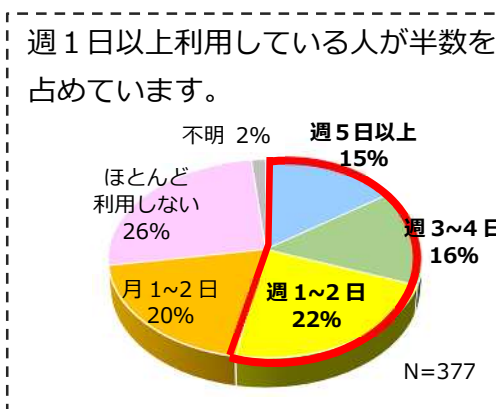

利用者アンケートへのご協力ありがとうございました！

無料乗車イベント期間中に実施した利用者アンケートと乗降調査の結果の一部をご報告いたします。

利用者アンケート・乗降調査の概要

目的 細田循環バスの利便性向上に向けた施策を検討するため、現在の利用状況や利用者の意向を確認するアンケートと乗降調査を行いました。

実施日 令和4年11月20日(日)・11月24日(木)の2日間(無料乗車イベント期間内)
 ※11/20: 358名、11/24: 405名、合計763名にアンケートを配布し郵送またはwebで回収

回答数 377票(回収率: 49%)

利用者アンケート・乗降調査の結果(一部抜粋)

■ アンケート回答者の年齢

■ 利用の頻度

■ 普段細田循環バスを利用していない人

■ バス停毎の乗降者数(平日)

※乗降調査11/24(木)の内回り・外回りの合計
 鉄道駅のバス停以外では、奥戸六丁目での乗降が最も多く、東新小岩四丁目、東新小岩二丁目、奥戸新橋、細田三丁目も多くなっています。

細田循環バスニュース 第3号

令和5年3月発行 葛飾区交通政策課

皆様にご利用いただき3年目

利用状況・アンケート結果をお知らせします

令和3年2月22日に開設した『細田循環(細02系統)バス』の運行予定期間は、令和6年3月末までの残り約1年間です。

運行開始直後は、新型コロナウイルス感染症の影響による利用者数の伸び悩みがありましたが、令和4年3月以降は増加傾向にあります。

運行の継続については、利用状況等を踏まえて検討を行いますが、今後もより多くの方のご利用が望まれます。

細田循環バスの利用者推移

※令和3年3月は、お試し無料乗車券での利用を含む。

区では、PRに取り組むとともに、利用者アンケートや乗降調査結果などをもとに、様々な角度から利用状況の分析を行っています。令和4年11月には、認知度向上と利用喚起を目的に運賃無料で乗車できるイベントを実施し、多くのご利用をいただきました。

イベント期間中に実施したアンケートと乗降調査の結果(抜粋)は裏表紙をご覧ください。

イベントPR用ちらし