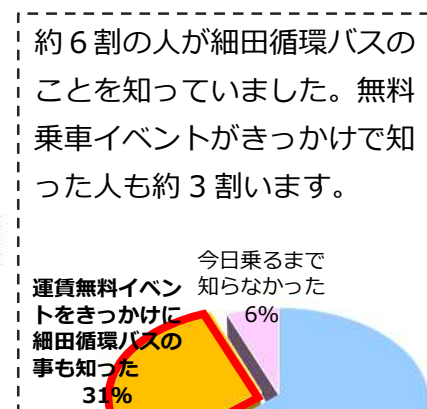

利用者アンケートへのご協力ありがとうございました！

無料乗車イベント期間中に実施した利用者アンケートと乗降調査の結果の一部をご報告いたします。

利用者アンケート・乗降調査の概要

目的 細田循環バスの利便性向上に向けた施策を検討するため、現在の利用状況や利用者の意向を確認するアンケートと乗降調査を行いました。

実施日 令和4年11月20日(日)・11月24日(木)の2日間(無料乗車イベント期間内)
 ※11/20: 358名、11/24: 405名、合計763名にアンケートを配布し郵送またはwebで回収

回答数 377票(回収率: 49%)

利用者アンケート・乗降調査の結果(一部抜粋)

■ アンケート回答者の年齢

■ 利用の頻度

■ 普段細田循環バスを利用していない人

■ バス停毎の乗降者数(平日)

※乗降調査11/24(木)の内回り・外回りの合計
 鉄道駅のバス停以外では、奥戸六丁目での乗降が最も多く、東新小岩四丁目、東新小岩二丁目、奥戸新橋、細田三丁目も多くなっています。

細田循環バスニュース 第3号

令和5年3月発行 葛飾区交通政策課

皆様にご利用いただき3年目

利用状況・アンケート結果をお知らせします

令和3年2月22日に開設した『細田循環(細02系統)バス』の運行予定期間は、令和6年3月末までの残り約1年間です。

運行開始直後は、新型コロナウイルス感染症の影響による利用者数の伸び悩みがありましたが、令和4年3月以降は増加傾向にあります。

運行の継続については、利用状況等を踏まえて検討を行いますが、今後もより多くの方のご利用が望まれます。

細田循環バスの利用者推移

※令和3年3月は、お試し無料乗車券での利用を含む。

区では、PRに取り組むとともに、利用者アンケートや乗降調査結果などをもとに、様々な角度から利用状況の分析を行っています。令和4年11月には、認知度向上と利用喚起を目的に運賃無料で乗車できるイベントを実施し、多くのご利用をいただきました。

イベント期間中に実施したアンケートと乗降調査の結果(抜粋)は裏表紙をご覧ください。

イベントPR用ちらし