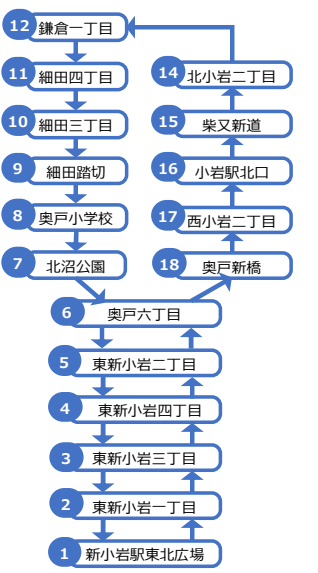

細田循環(細02系統)運行内容

内回りでも外回りでもほとんど同じ！？

細田循環の運行経路の“わっか”の部分、細田・鎌倉地域から新小岩方面に向かうとき、「内回り」と外回り、どちらが早いかな？？」と考えることはありませんか？意外や意外、場所によっては、そんなに違いはありません。ぜひ、ご利用ください！

細田循環バス時刻表

令和4年3月16日改正

平日の時刻表 内回り ※8/13~15、12/30~1/3は土休日ダイヤのため運行はありません