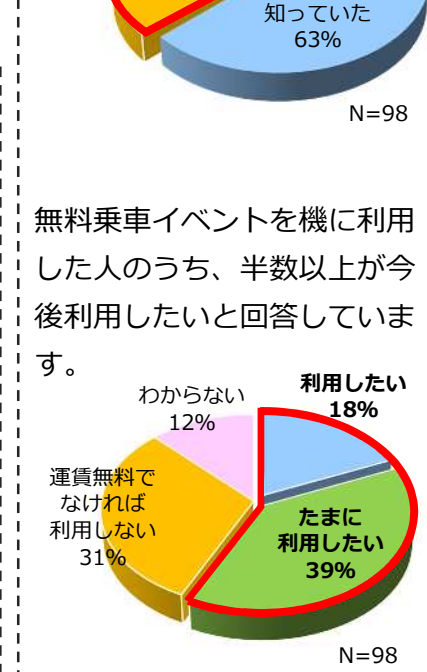

利用者アンケートへのご協力ありがとうございました！

無料乗車イベント期間中に実施した利用者アンケートと乗降調査の結果の一部をご報告いたします。

利用者アンケート・乗降調査の概要

目的 細田循環バスの利便性向上に向けた施策を検討するため、現在の利用状況や利用者の意向を確認するアンケートと乗降調査を行いました。

実施日 令和4年11月20日(日)・11月24日(木)の2日間(無料乗車イベント期間内)
 ※11/20: 358名、11/24: 405名、合計763名にアンケートを配布し郵送またはwebで回収

回答数 377票(回収率: 49%)

利用者アンケート・乗降調査の結果(一部抜粋)

■ アンケート回答者の年齢

■ 利用の頻度

■ 普段細田循環バスを利用していない人

■ バス停毎の乗降者数(平日)

※乗降調査11/24(木)の内回り・外回りの合計
 鉄道駅のバス停以外では、奥戸六丁目での乗降が最も多く、東新小岩四丁目、東新小岩二丁目、奥戸新橋、細田三丁目も多くなっています。

細田循環バスニュース 第3号

令和5年3月発行 葛飾区交通政策課

皆様にご利用いただき3年目

利用状況・アンケート結果をお知らせします

令和3年2月22日に開設した『細田循環(細02系統)バス』の運行予定期間は、令和6年3月末までの残り約1年間です。

運行開始直後は、新型コロナウイルス感染症の影響による利用者数の伸び悩みがありましたが、令和4年3月以降は増加傾向にあります。

運行の継続については、利用状況等を踏まえて検討を行いますが、今後もより多くの方のご利用が望まれます。

細田循環バスの利用者推移

※令和3年3月は、お試し無料乗車券での利用を含む。

区では、PRに取り組むとともに、利用者アンケートや乗降調査結果などをもとに、様々な角度から利用状況の分析を行っています。令和4年11月には、認知度向上と利用喚起を目的に運賃無料で乗車できるイベントを実施し、多くのご利用をいただきました。

イベント期間中に実施したアンケートと乗降調査の結果(抜粋)は裏表紙をご覧ください。

イベントPR用ちらし