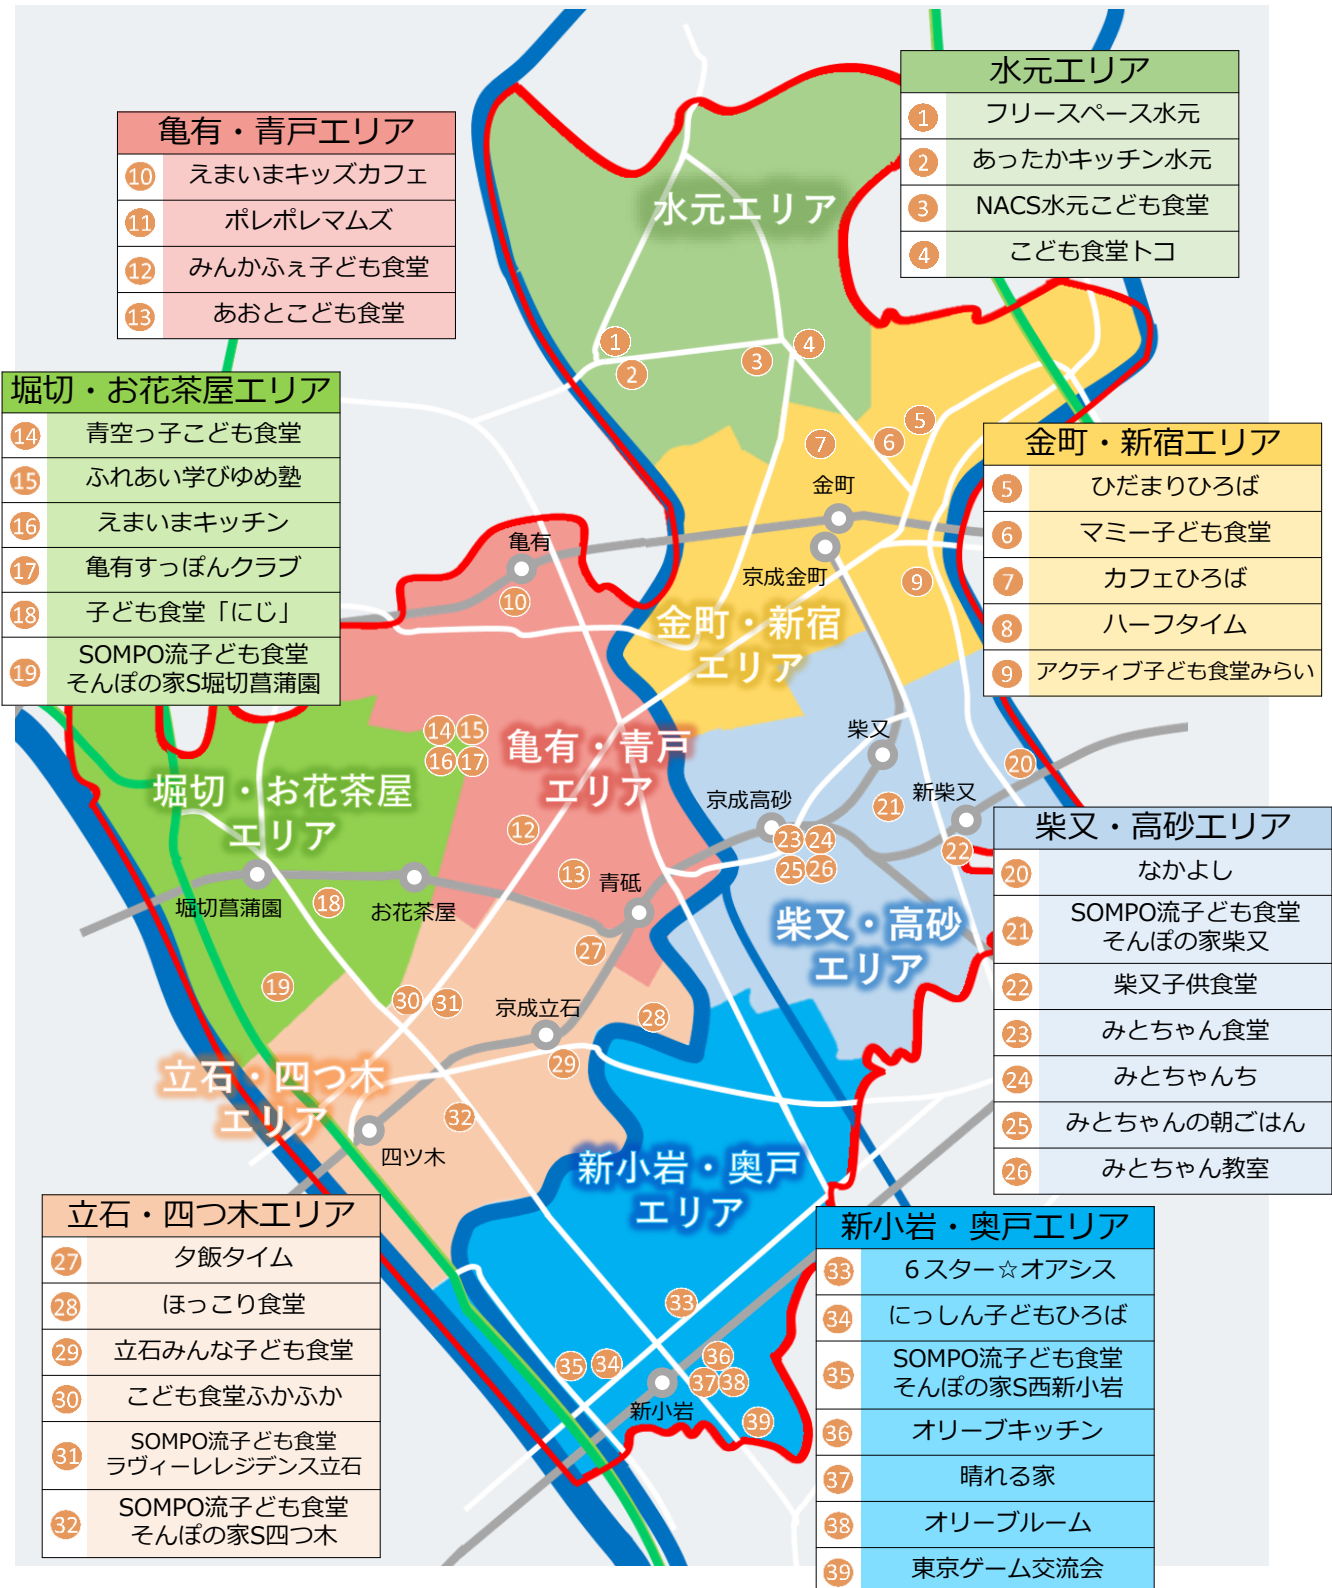

📍 葛飾区金町6-5-1 ベルトーレ金町3階

📅 年末年始、施設メンテナンス日

ホームページはこちら

ロビー

いんしょく とち
 飲食をしながら友だち
 と話したり、勉強したり
 自由に過ごせます。

フロアマップ

ティーンズスペース

きゅうけい ほん よ
 休憩したり、本を読んだり
 してゆったり過ごす
 ことができます。

かつしかく あたた はん た ぼしよ
葛飾区には、温かいご飯を食べさせてくれる場所、

べんきょう てつだ ぼしよ
勉強を手伝ってくれる場所、

なや き ぼしよ
悩みを聞いてくれる場所、

あんしん す い ぼしよ
そして、安心して過ごせる居場所を

ようい だんたい
用意してくれている団体がたくさんあります。

き い
気になるところがあったらぜひ行ってみてね！

じぶん だいじょうぶ おも ぼしよ み
自分が「ここなら大丈夫」と思える場所を見つけて、

むり たよ
無理をせずに、頼ってみましょう

みんなの居場所マップ

こども食堂や学習支援などを紹介します

子ども・若者支援団体の紹介

葛飾区内で行われている子ども・若者支援団体を紹介します！

子ども食堂
 子どもは無料か低料金でご飯を食べられる場所です。みんなで楽しく食事をしたり、おしゃべりしたりできます。

学習支援
 勉強が難しいときに助けてくれる場所です。わからないところを一緒に考えたり、勉強のコツを教えてください。

居場所
 学校やおうち以外にホッと一息つける場所です。勉強や生活の相談にのってくれるところもあります。

アイコンの説明
 子ども食堂 学習支援 居場所 予約
 ※活動内容などは変わることがあります。行く前に電話などで確認してください。

水元エリア

1 フリースペース水元
 水元1-2-13
 西水元飯塚新町会事務所内
 ☎ 090-2233-0200
 ⌚ (土) 午後1時～午後5時

3 NACS水元子ども食堂
 ①南水元4-18-11
 水元保育園
 ②南水元2-13-1
 水元学び交流館
 ☎ 080-8812-2982
 ⌚ 第2(金)、第3(土)または(日)