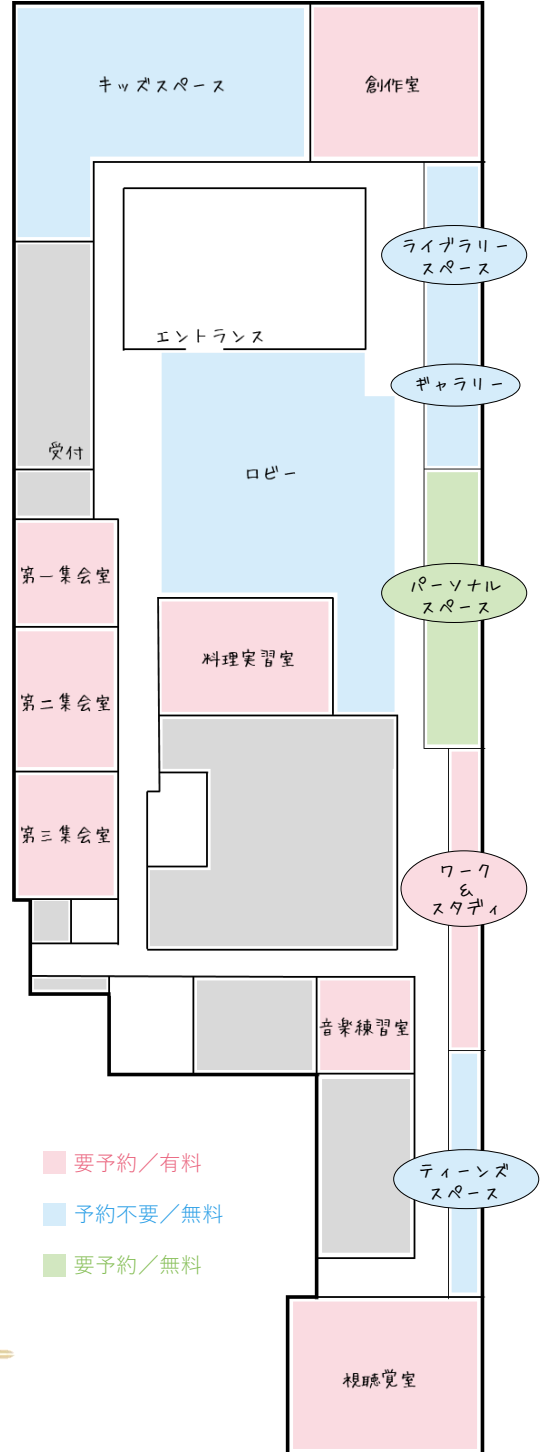

奥戸4-20-11
 ☎ 03-5698-1705

23 南奥戸児童館

奥戸2-30-11
 ☎ 03-5698-1707

24 西奥戸児童館

奥戸1-12-1
 ☎ 03-5698-1704

カナマチぷらっと

☎ 03-6231-3680

🌐 <https://www.kanamachi-plat.jp/>

📍 葛飾区金町6-5-1 ベルトーレ金町3階

📅 年末年始、施設メンテナンス日

ホームページはこちら

ロビー

いんしょく とち
 飲食をしながら友だち
 と話したり、勉強したり
 自由に過ごせます。

フロアマップ

ティーンズスペース

きゅうけい ほん よ
 休憩したり、本を読んだり
 してゆったり過ごす
 ことができます。

キッズスペース

おもちゃのある広い空間
 で親子でのびのびと過
 すごすことができます。

ワーク&スタディブース

こしつこうかん べんきょう さぎょう
 個室空間で勉強や作業に
 集中することができます。

まわりを気にせず
 おんちきたの
 思い切り楽しめる!

音楽練習室

そなえ つ がつき おんきょうきざい
 備え付けの楽器や音響機材
 で手ぶらでも楽器の演奏や
 練習ができます。

こ ども ・ わかもの 支援団体の紹介