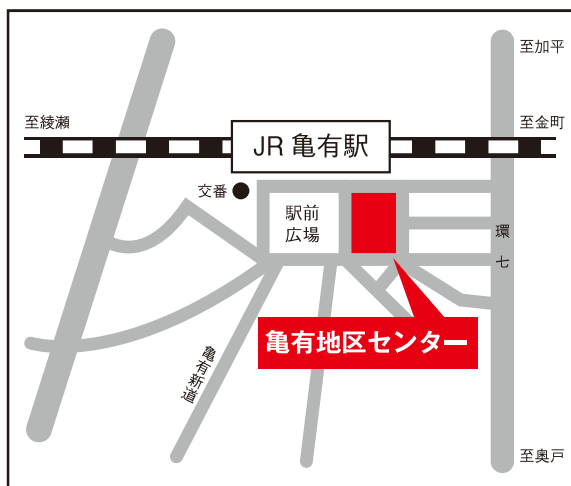

棚木めぐみ氏 講演会

申込方法

【申込方法】

応募フォームまたはハガキにて、下記①～⑦をご記入のうえ、2月1日(水)必着までにお申し込みください。

※定員を超えた場合は抽選になります。

- ① 「棚木めぐみ講演会」
- ② 氏名(フリガナ)
- ③ 住所
- ④ 年齢
- ⑤ 電話番号
- ⑥ 手話通訳希望 有・無
- ⑦ 保育または同席希望の方は、お子さんの氏名(フリガナ)・年齢・性別

【申込み・問合せ先】

葛飾区教育委員会事務局 生涯学習課 区民大学係
〒124-8555 葛飾区立石5-13-1
電話 03-5654-8475(直通)

応募フォーム▶

会場アクセス

※無料駐車場はありません。

亀有地区センター ホール (亀有3-26-1 リリオ館7階)

- ●JR常磐線
  「JR亀有」駅下車 南口より徒歩1分
- ●京成バス
  新小岩駅東北広場～亀有駅(新小53)
  「JR亀有駅」下車 徒歩1分
- ●京成タウンバス
  浅草～亀有駅(有01)
  「JR亀有駅」下車 徒歩1分

<https://www.city.katsushika.lg.jp/institution/1006723/1025547/1006724/1006749.html>

葛飾区 亀有地区センター 検索

※新型コロナウイルスの影響により、実施方法を変更または中止する場合があります。
※来場の際は、マスクの着用をお願いします。
※万一、会場で新型コロナウイルスの感染者や感染の疑いがある方が発生した場合、保健所に受講者の氏名や連絡先を提供することがあります。