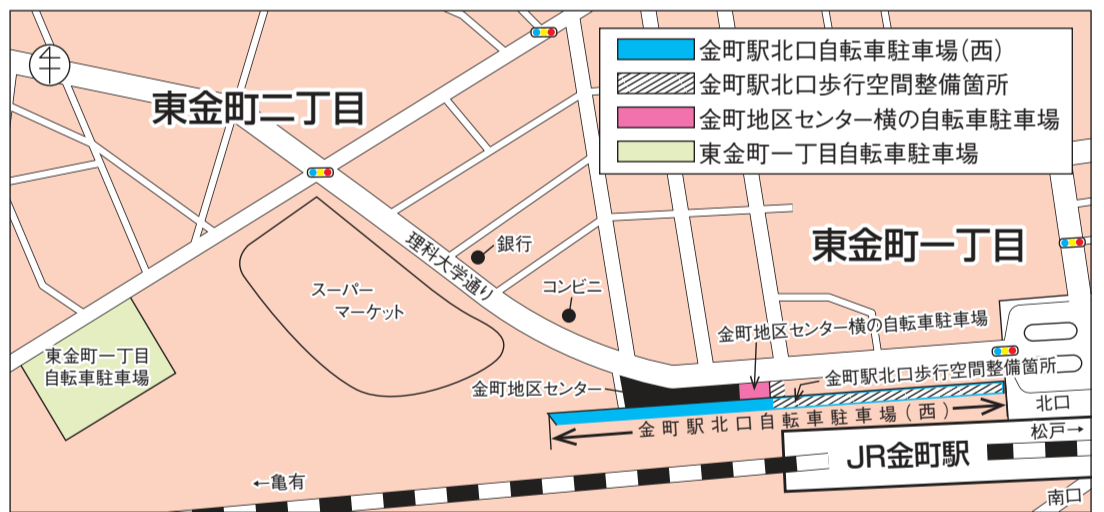

子育て講演会&養育家庭(ほっとファミリー)体験発表会

葛飾をふるさとに 温かなまなざしと絆 それが葛飾の誇りです

10月・11月は東京都の「里親月間」、11月は児童虐待防止推進月間です。全ての子ども幸せと一緒に考えてみませんか。

【担当課】 子ども家庭支援課 ☎3602 - 1386

養育家庭(ほっとファミリー)とは?

さまざまな事情により、自分の家庭で暮らすことができない子どもたちを、家庭的な環境で愛情に育まれながら生活できるよう、一定期間、自らの家庭に迎え入れて養育する里親のことです。親しみを込めてほっとファミリーの愛称で呼ばれています。

日時 11月10日(日)
午後1時30分~4時30分
直接会場へ(先着順)。

会場 健康プラザかつしか
(青戸4 - 15 - 14)

【定員】 100人程度
【その他】
保育はありませんが、お子さんと一緒に過ごせるスペースの用意があります。

坂本博之講演会「今を熱く生きる」

自身の半生から15年間のボクシング生活によって学んだことや、児童養護施設の子供達との触れ合いの中で生まれた絆について語ります。

【プロフィール】 坂本博之氏(SRSボクシングジム(株)会長)

ボクシング元東洋太平洋ライト級チャンピオン。乳児院・養護施設への入所を経験し、施設のテレビでボクシングに出会いプロボクサーへ。現在は、「こころの青空基金」の設立など、全国の児童養護施設へ向けた支援活動を行っています。

養育家庭体験発表会

養育家庭制度の紹介の他、養育家庭の方や養育家庭で育った方のお話を聞きます。

金町駅北口自転車駐車場(西)および金町地区センター横の自転車駐車場の利用方法が変更になります

【担当課】 道路管理課交通安全対策担当 ☎5654 - 8386

金町駅北口歩行空間整備工事のため、次のとおり自転車駐車場の利用方法が変更になります。

- ▶東金町一丁目自転車駐車場
  11月上旬から拡張工事を行います。
- ▶金町地区センター横の自転車駐車場
  12月上旬から一部、利用台数が制限されます。工事完了後は現在より使用できる台数が減ります。
- ▶金町駅北口自転車駐車場(西)
  東金町一丁目自転車駐車場の拡張工事完了後、令和2年1月上旬から一時利用を廃止し、定期利用のみとなります。

今後、一時利用については金町地区センター横の自転車駐車場の他、駅周辺の民営駐輪場または東金町一丁目自転車駐車場をご利用ください。工事期間など詳しくは、該当自転車駐車場敷地内または区ホームページにて随時お知らせします。

1. **所在地**
2. ▶金町駅北口自転車駐車場(西)(東金町1 - 22 - 1先)
   - ▶金町地区センター横の自転車駐車場(東金町1 - 22 - 1)
   - ▶東金町一丁目自転車駐車場(東金町1 - 9)

水元小合溜で危険な生物が確認されました

水元小合溜で特定外来生物カミツキガメ、重点対策外来種スクミリンゴガイが確認されています。詳しくは区ホームページをご覧ください。

【担当課】 公園課 ☎3695 - 8011

カミツキガメ

顎の力が強く、かまれると大けがになる恐れがあります。発見した場合、絶対に手を出したり、捕まえたりしないでください。

スクミリンゴガイ

水中の植物の茎などにピンク色の卵を産み付けます。成貝には寄生虫が寄生している場合があります、人に感染すると腹痛など重篤な症状になる場合があります。卵にも毒がありますので、触らないよう注意してください。触ってしまった場合はよく手を洗ってください。

区では、特定外来生物などの駆除を行っています。

区民文化祭

直接会場へ

区民の方が日頃の活動の成果を発表します。

【担当課】 生涯学習課 ☎5654 - 8474

	日時	会場
文芸展 俳句・華道・短歌 川柳・盤景・美術	11/1(金)~5(火) 午前10時~午後5時 (5日は午後3時まで)	テクノプラザかつしか (青戸7 - 2 - 1)
茶席	11/2(土)~4(月・振休) 午前10時~午後4時	
新舞踊大会	11/3(日・祝) 午前10時~午後5時30分	かめありリリオホール (亀有3 - 26 - 1リリオ館8・9階)

関係機関のお知らせ
裁判所の調停委員による無料調停相談会
土地建物、金銭債務、交通事故、家庭内や親族間のもめごとなどについて、調停手続きの相談に応じます。
【日時】11月9日(土)午前10時~午後3時30分。直接会場へ。【会場】シアター1010(足立区千住3 - 92北千住マルイビル10階)
【問い合わせ】東京民事調停協会 連合会 ☎(5819)0267(平日午前10時~午後4時)
虹輝祭
【日時】11月15日(金)午前9時20分~午後3時、16日(土)午前10時10分~午後3時25分【内容】肢体不自由教育部門の児童・生徒による学習発表(劇・音楽など)と作品展【会場・問い合わせ】都立鹿本学園(江戸川区本一色2 - 24・11) ☎(3653)7355