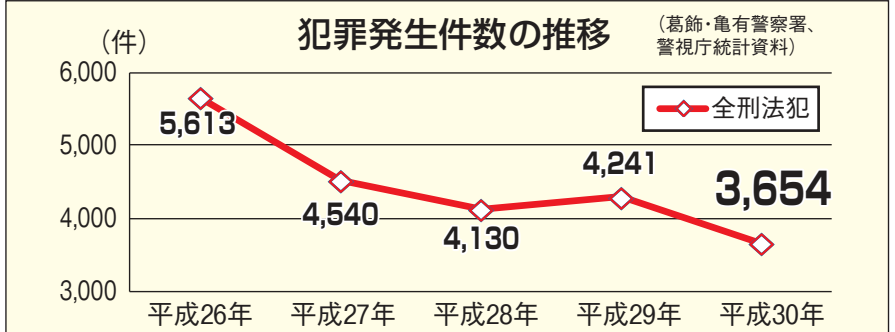

## 犯罪を させない! 見逃さない!

平成30年中の葛飾区の犯罪発生件数は、平成29年と比べ587件減少しました。

今後も誰もが安心して暮らせるよう、区は警察署との連携を密にするとともに、地域の皆さんと協力し、安全・安心な地域の実現を進めていきます。

【担当課】 生活安全課 ☎5654 - 8478