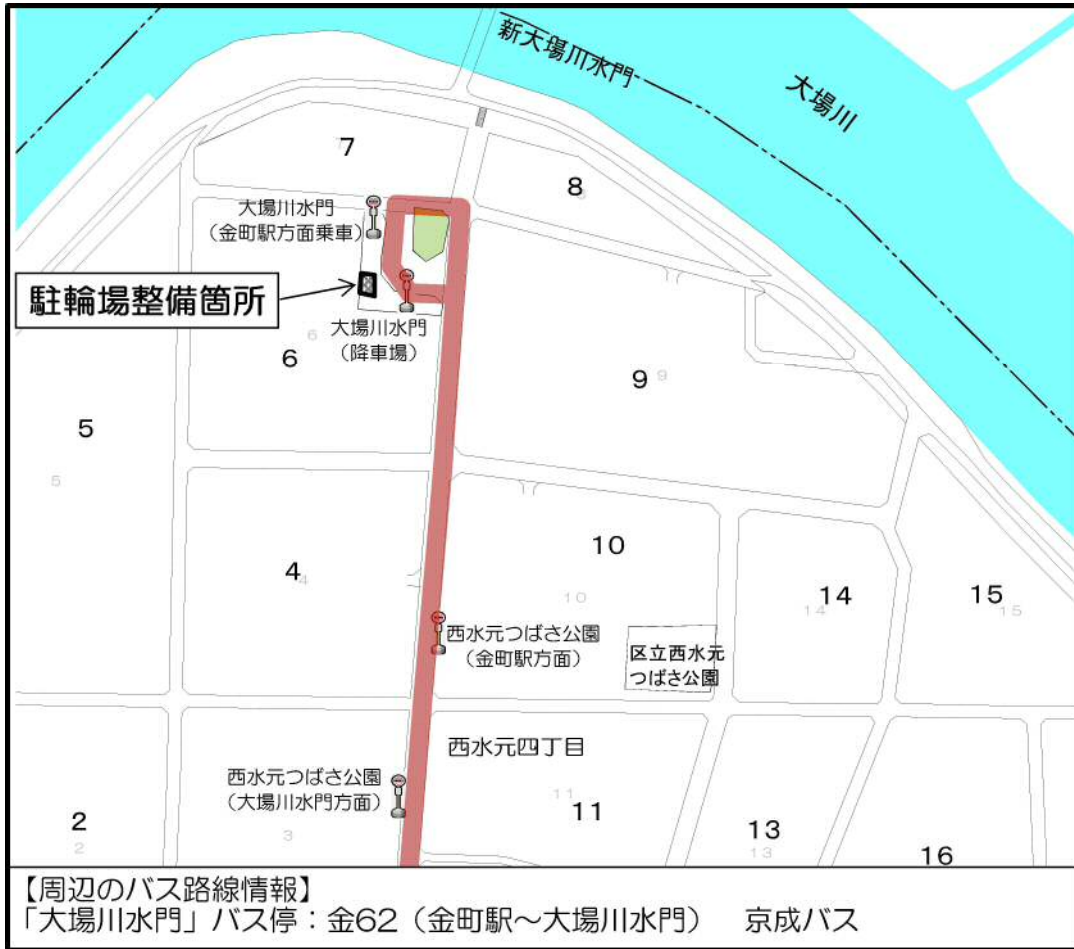

【案内図】

「大場川水門」バス利用者用駐輪場

「水元五丁目」バス利用者用駐輪場