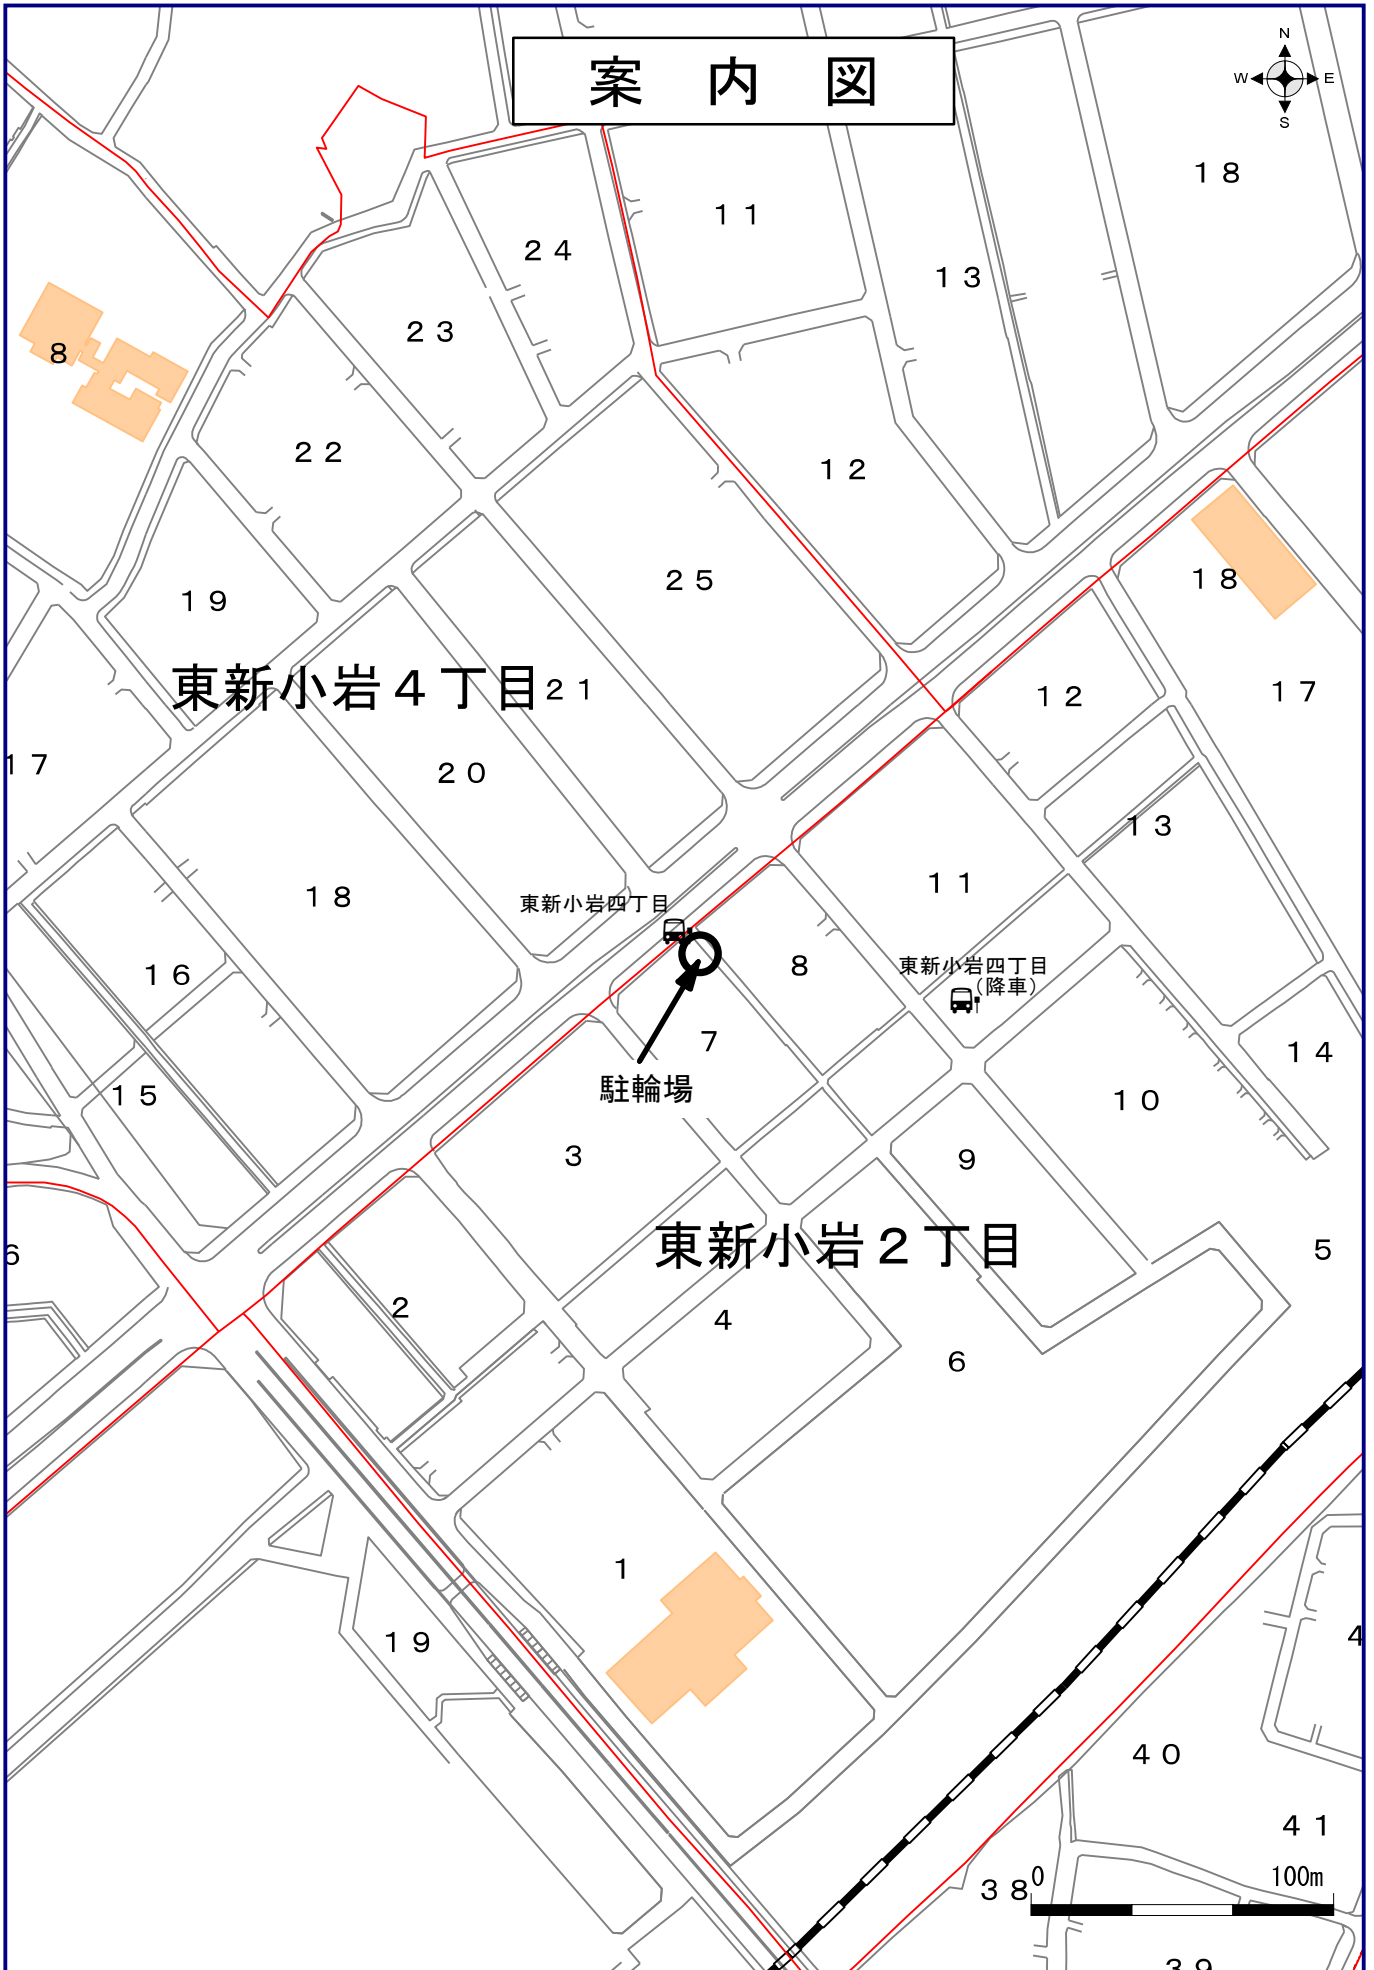

# 案内図

東新小岩4丁目

東新小岩2丁目

駐輪場

東新小岩四丁目  
(降車)

1/2500