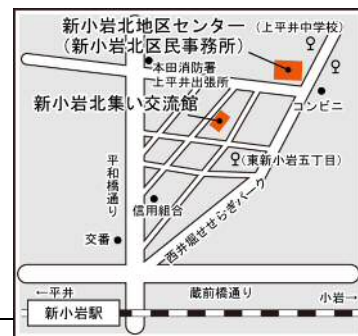

所在地 葛飾区東新小岩 6-21-1
 電話番号 03-3694-2781
 開館時間 午前9時～午後9時
 休館日 年末年始（12月29日～1月3日）及び
 保守点検日
 利用者会議開催日 毎月12日の午後6時30分から

●施設案内〈新着情報・おすすめ情報・イベント情報〉

地区センター集会室はホールをはじめ大会議室、中会議室、小会議室、和室、音楽室、談話室の施設があり、皆様方の利用目的に応じた設備となっております。

また当施設は、全施設が都民住宅の1階に位置し、段差がありませんので、車椅子でもご利用いただけます。

また、当地区センターには区民事務所が併設されています。

なお、ご利用に当たりましては駐車場設備がありませんので、車での来所はできませんのでご注意ください。

アクセス

JR新小岩駅北口 徒歩10分
 京成タウンバス 新小岩駅北口～亀有駅 東新小岩五丁目または上平井中学校下車 徒歩2分

●利用料金

部屋名	面積	定員		午前	午後(1)	午後(2)	午後(全)	夜間	全日
				午前9時～正午	午後1時～午後3時	午後3時半～午後5時半	午後1時～午後5時半	午後6時～午後9時	午前9時～午後9時
ホール	216㎡	135人	平日	4,800	2,600	2,600	5,200	5,900	12,800
			土日祝日	5,700	3,100	3,100	6,200	7,000	15,200
大会議室	117㎡	70人		1,200	650	650	1,300	1,700	3,400
中会議室	73㎡	45人		600	350	350	700	900	1,800
小会議室	24㎡	15人		300	150	150	300	400	800
音楽室	52㎡	20人		300	150	150	300	400	800
和室	20畳	20人		300	150	150	300	400	800
談話室	28畳	15人		300	150	150	300	400	800