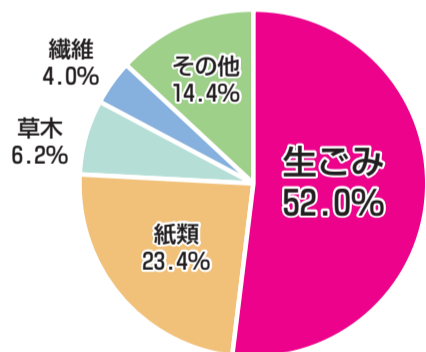

CO₂ 燃やすごみの収集・運搬や処理で多くのCO₂が排出されます

CO₂は地球温暖化による影響を与え、良好な地球環境を壊します。

！ 燃やすごみの収集経費は膨大です

平成24年度の各家庭から集積所に出される燃やすごみの収集運搬経費は、約5億6,000万円でした。

葛飾区のごみの現状

葛飾区の家から出される燃やすごみの量は年間約82,400トンで、ここ数年少しずつ減少しています。燃やすごみの52%は生ごみ、そして23.4%は紙類です。これら排出割合の高いごみを減らすことで、燃やすごみを大幅に減量することができます。

平成24年度に葛飾区から出された燃やすごみ年間約82,400トン

まずは「かつしかルール」(*) 生ごみの水切りから始めましょう

雑紙の資源化、マイバッグの使用など、ごみ減量の方法はいろいろあります。その中でも、手軽に始められるのが生ごみの水切りです。

生ごみの約8割を水分が占めていると考えられています。

今日から早速、水切りに取り組んでいきましょう。

(*)「かつしかルール」とは、葛飾区のみんなでごみの量を減らし、資源を良質なリサイクルにつなげる、多くの人が簡単にできる取り組みです。「雑紙を資源回収に出す」「生ごみの水切り」などを呼び掛けています。