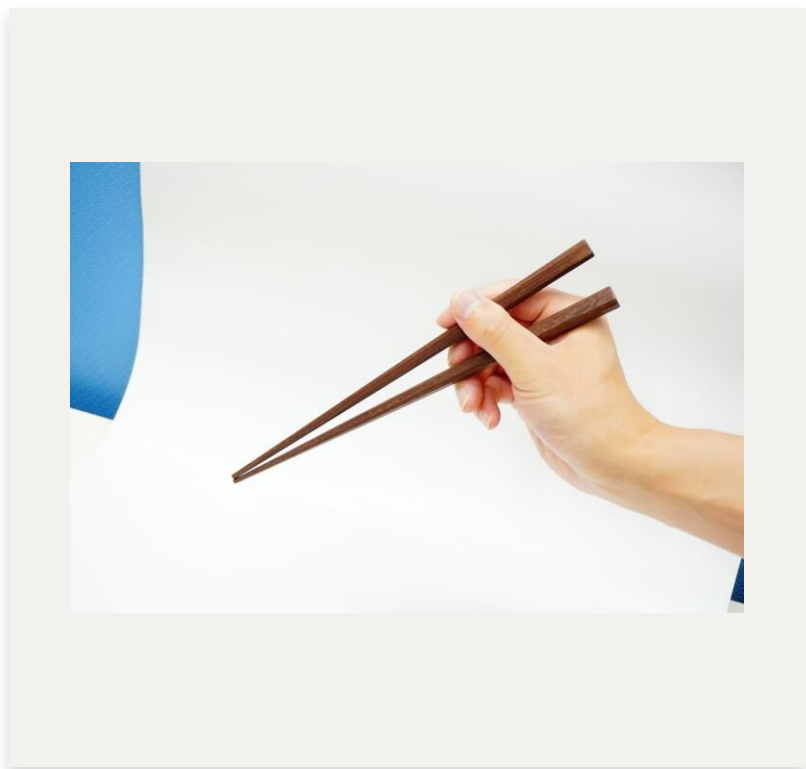

富士山グラス（大）

日本の象徴である富士山をモチーフに、グラスにしました。

伝統工芸品

12

上田銀器工芸株式会社

銀製ペーパーホルダー アルテ

江戸より伝わる伝統技術を用いて作られた精緻な銀細工です。抜群の抗菌作用に加え、使い込む程にいぶし銀の味わいが増していきます。

伝統工芸品