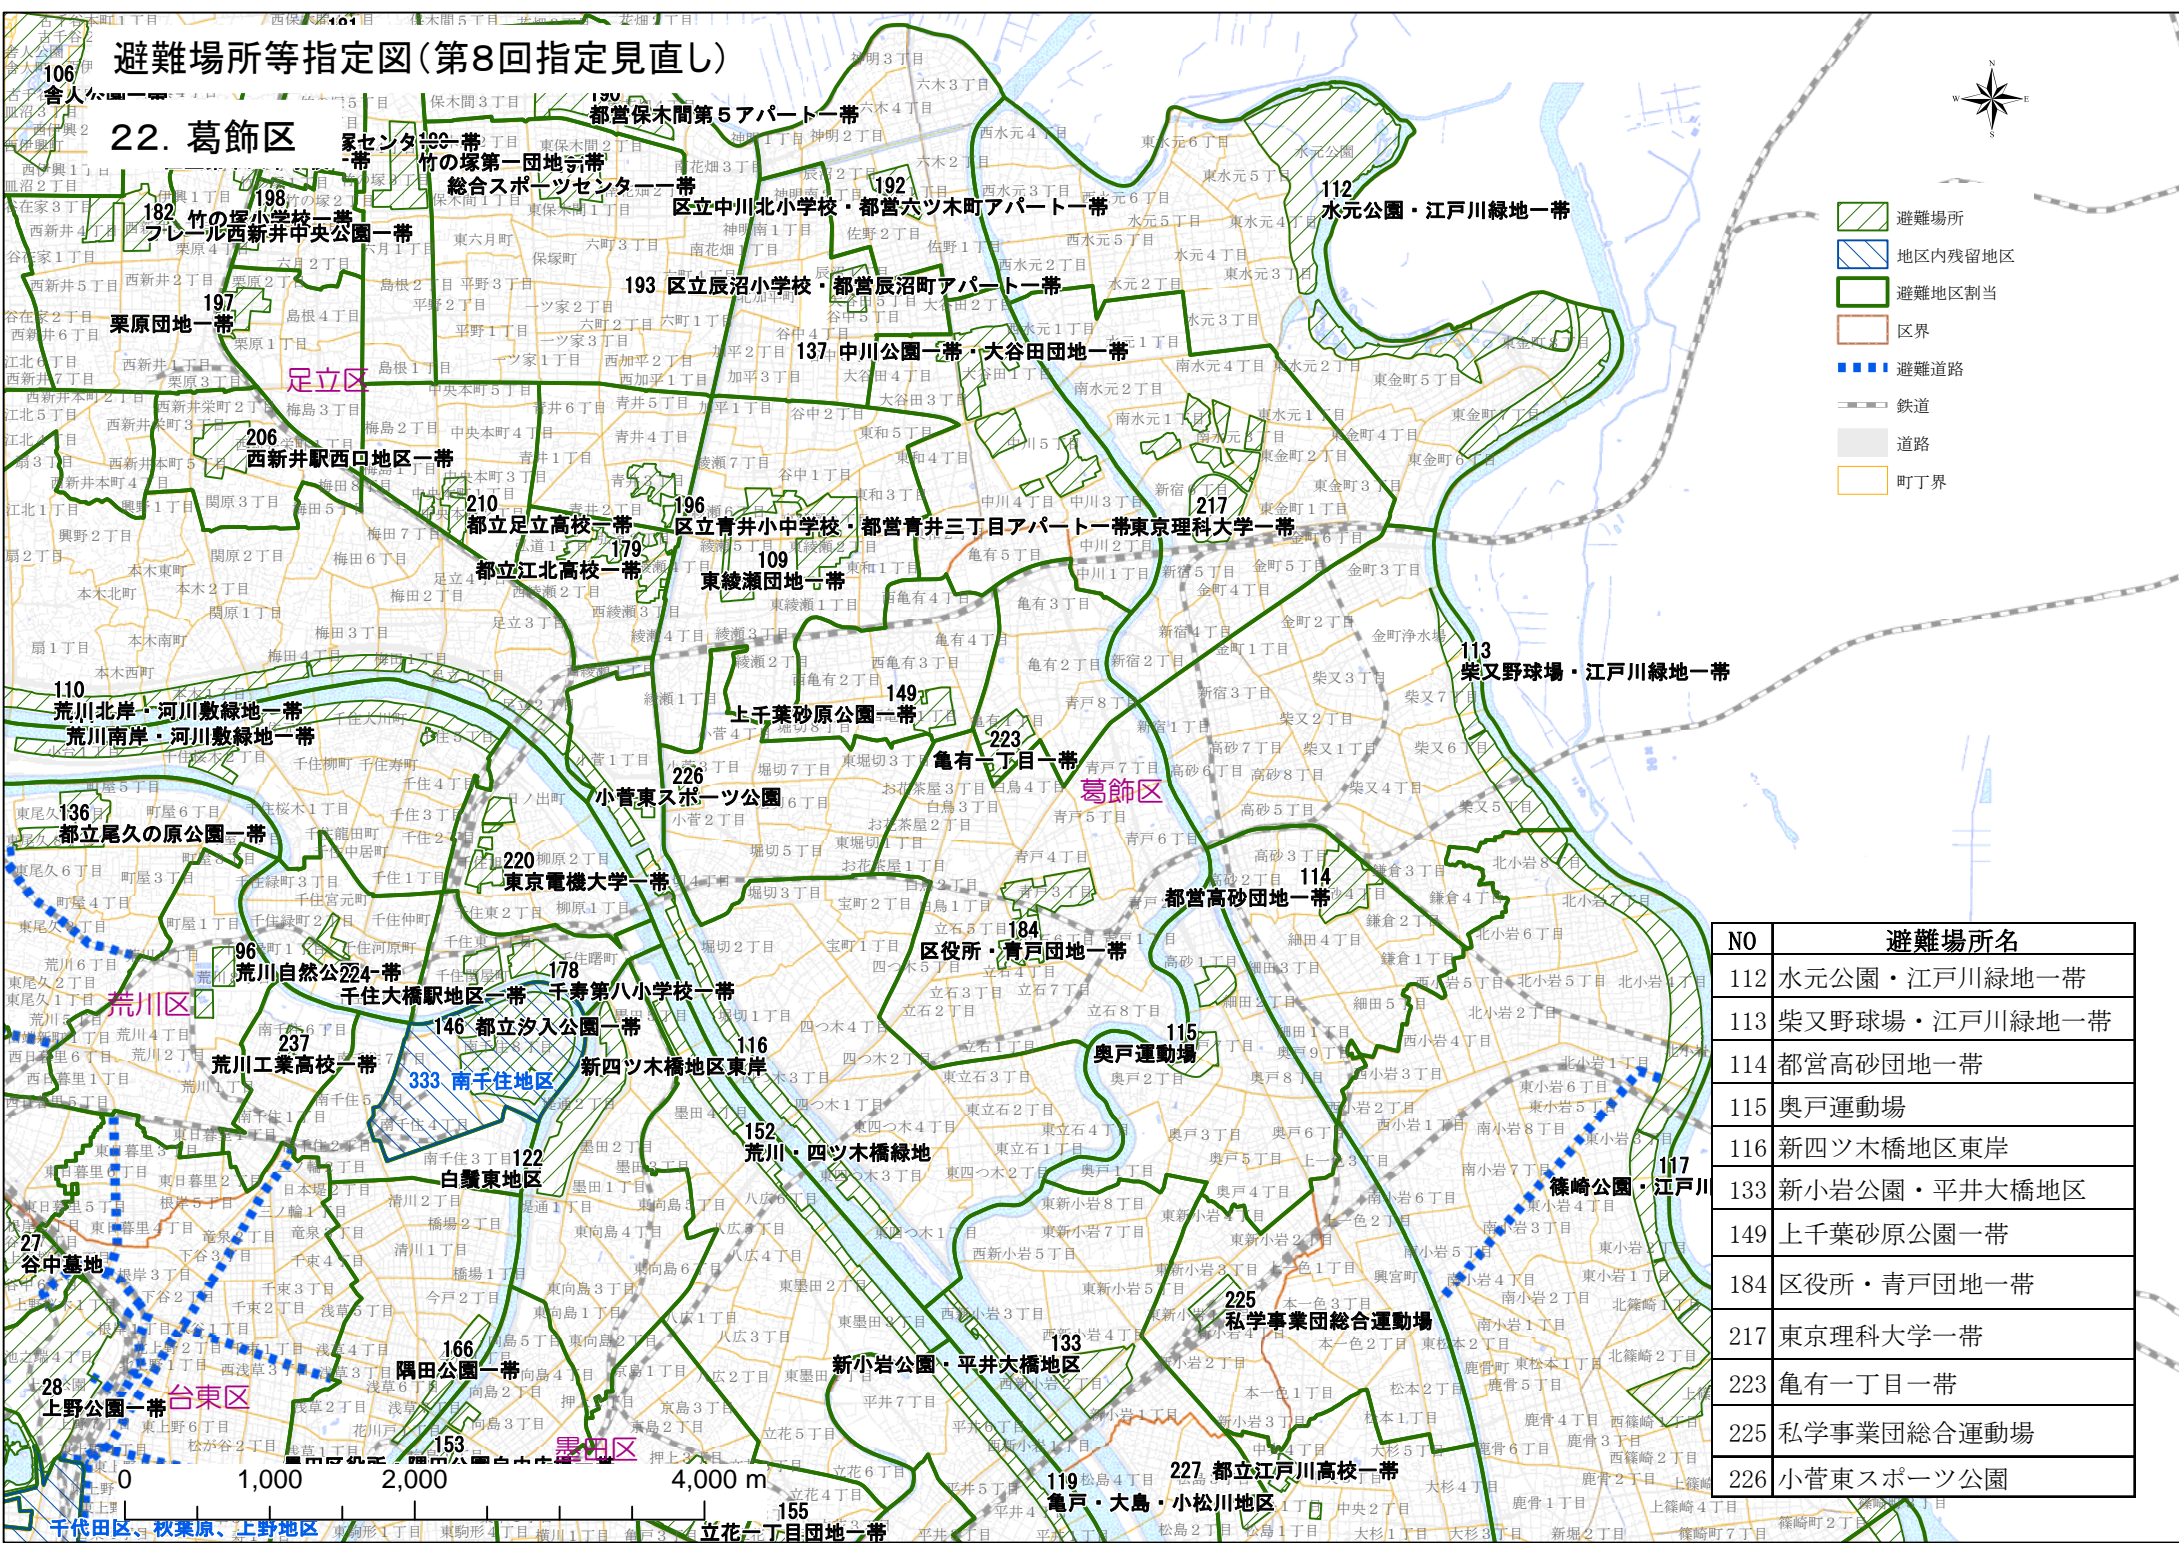

# 避難場所等指定図(第8回指定見直し)

## 22. 葛飾区

- 避難場所
- 地区内残留地区
- 避難地区割当
- 区界
- 避難道路
- 鉄道
- 道路
- 町丁界

NO	避難場所名
112	水元公園・江戸川緑地一帯
113	柴又野球場・江戸川緑地一帯
114	都営高砂団地一帯
115	奥戸運動場
116	新四ツ木橋地区東岸
133	新小岩公園・平井大橋地区
149	上千葉砂原公園一帯
184	区役所・青戸団地一帯
217	東京理科大学一帯
223	亀有一丁目一帯
225	私学事業団総合運動場
226	小菅東スポーツ公園