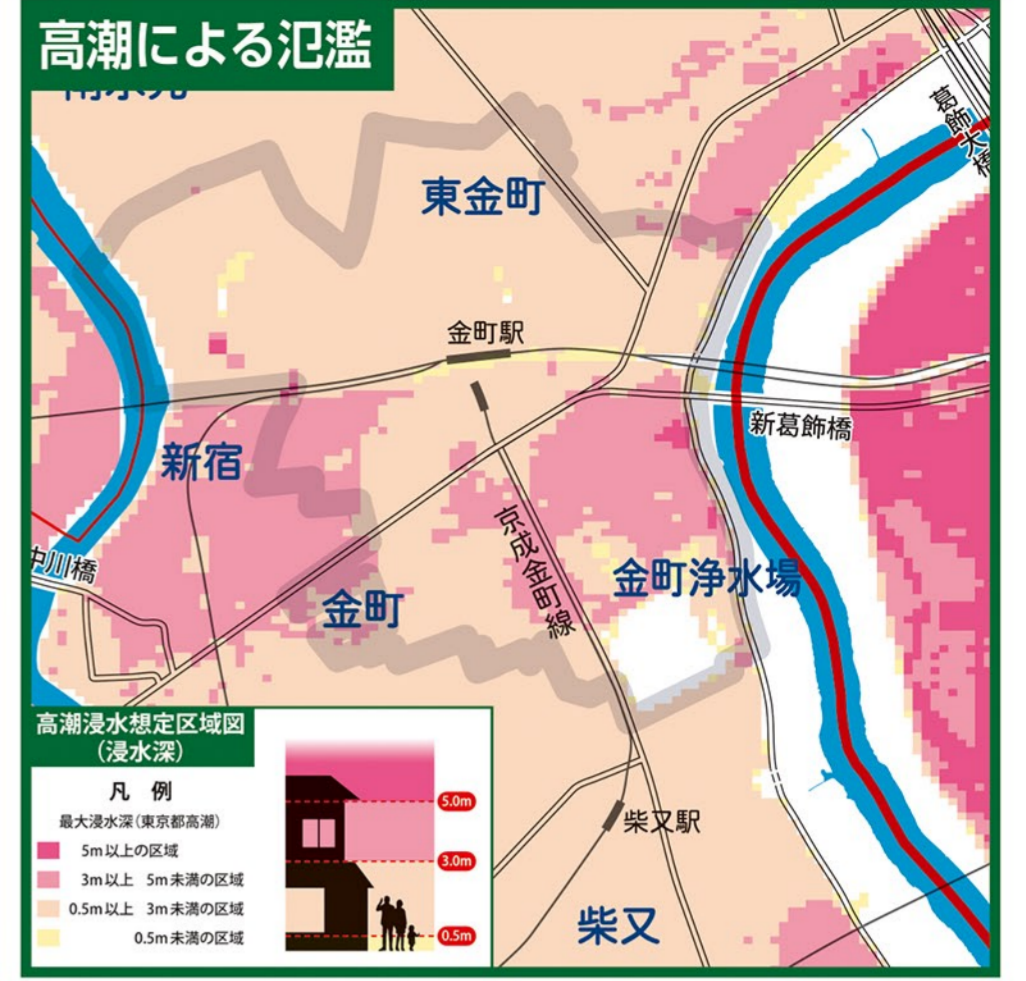

「葛飾区防災マップ」は Avenza Maps を使用して、スマホやタブレットからの閲覧が可能です。

Avenza Maps (アベンザ マップス) はオフラインでも使えるスマートフォンやタブレット用のアプリケーションです。GPS機能を使って、簡単に自分の位置を地図上で見ることができます。また、自分の行きたい場所をあらかじめ地図上に落としてから出かけたり、覚えておきたい場所を写真付きで地図に落としたりもできます。

アプリのダウンロードはこちらから

※葛飾区防災マップのAvenzaマップ用データは上のバーコードを読み取るか、アプリ内のストアから「葛飾区」と検索することでダウンロード可能です。

- ### 凡例
- 一時集合場所
 - 指定避難所(区立学校)
 - 避難場所
 - 災害時給水ステーション
 - 洪水緊急避難建物
 - 公園・児童遊園
 - 土のうステーション
 - 防火貯水槽
 - 消火栓
 - 街路消火器
 - 災害時協力井戸
 - コンビニスタンドパイプ
 - 緊急医療救護所
 - 災害拠点病院・災害拠点連携病院
 - 防災活動拠点
 - 自治町会本部
 - 消防団の資機材倉庫
 - AED
 - マンホールトイレ
 - 公衆浴場
 - アンダーパス
 - 警察署・交番
 - 消防署・出張所
 - 郵便局
 - 幼稚園
 - 保育園

金町地区(1000年以上に一度の規模の大雨)水害ハザードマップ

[平成26年の航空測量データを使用しています。]

(令和3年3月発行版)

金町地区(200年に一度の規模の大雨)水害ハザードマップ

洪水時緊急避難建物(金町地区)

洪水緊急避難建物一覧の表の見方

学校名 (体育館アリーナのある階)	所在地	荒川	中川	江戸川
1 南栗戸小学校(1F)	栗戸3-5-1	○	○	○
2 上小松小学校(2F)	栗戸4-1-4	○	○	○
3 栗戸小学校(3F)	栗戸8-20-17	○	○	○