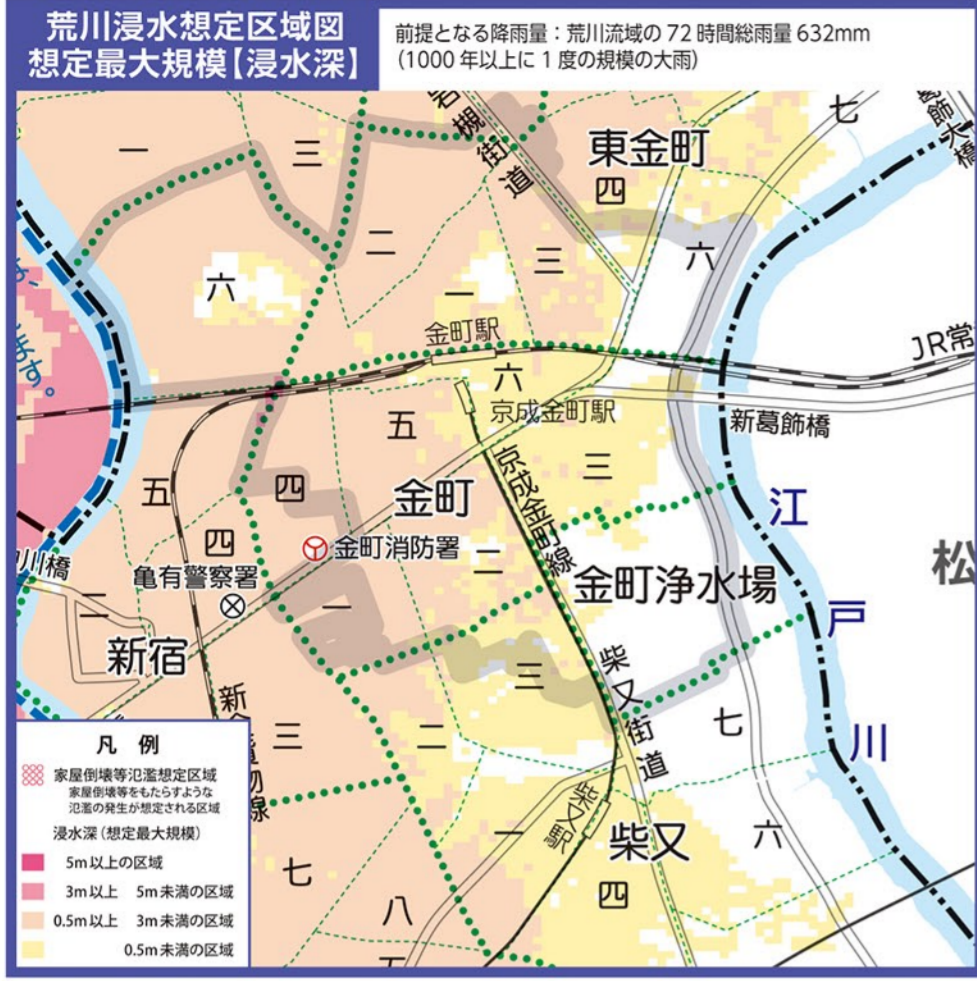

「葛飾区防災マップ」は Avenza Maps を使用して、スマホやタブレットからの閲覧が可能です。

Avenza Maps (アベンザ マップス) はオフラインでも使えるスマートフォンやタブレット用のアプリケーションです。GPS機能を使って、簡単に自分の位置を地図上で見ることができます。また、自分の行きたい場所をあらかじめ地図上に落としてから出かけたり、覚えておきたい場所を写真付きで地図に落としたりもできます。

アプリのダウンロードはこちらから

※葛飾区防災マップのAvenzaマップ用データは上のバーコードを読み取るか、アプリ内のストアから「葛飾区」と検索することでダウンロード可能です。

- ### 凡例
- 一時集合場所
 - 指定避難所(区立学校)
 - 避難場所
 - 災害時給水ステーション
 - 洪水緊急避難建物
 - 公園・児童遊園
 - 土のうステーション
 - 防火貯水槽
 - 消火栓
 - 街路消火器
 - 災害時協力井戸
 - コンビニスタンドパイプ
 - 緊急医療救護所
 - 災害拠点病院・災害拠点連携病院
 - 防災活動拠点
 - 自治町会本部
 - 消防団の資機材倉庫
 - AED
 - マンホールトイレ
 - 公衆浴場
 - アンダーパス
 - 警察署・交番
 - 消防署・出張所
 - 郵便局
 - 幼稚園
 - 保育園

金町地区(1000年以上に一度の規模の大雨)水害ハザードマップ

[平成26年の航空測量データを使用しています。]

(令和3年3月発行版)

金町地区(200年に一度の規模の大雨)水害ハザードマップ

洪水時緊急避難建物(金町地区)

洪水緊急避難建物一覧の表の見方

学校名 (体育館アリーナのある階)	所在地	荒川	中川	江戸川
1 南栗戸小学校(1F)	栗戸3-5-1	○	○	○
2 上小松小学校(2F)	栗戸4-1-4	○	○	○
3 栗戸小学校(3F)	栗戸8-20-17	○	○	○