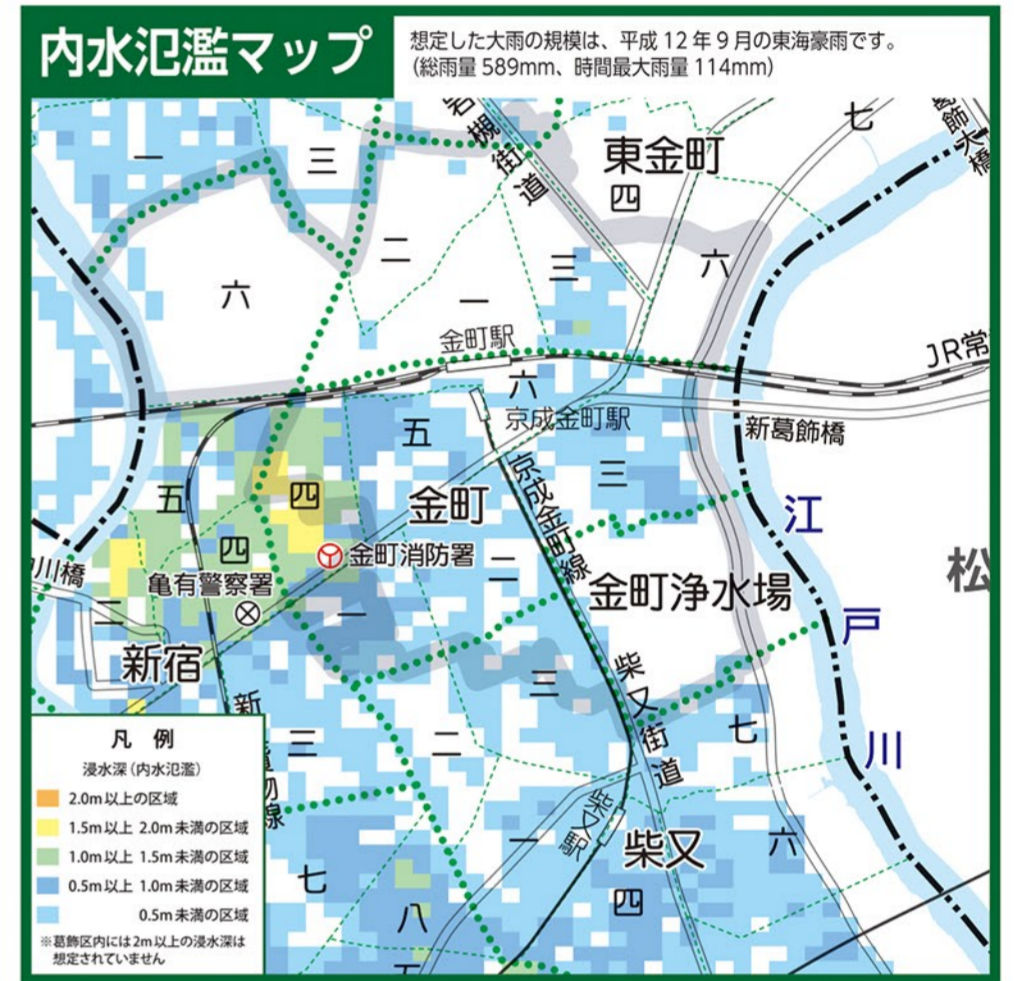

金町地区防災マップ

注1)「街路消火器」「消火栓」などの掲示は、届け出住所によりますので実際の設置場所と異なる場合があります。
注2)消火栓位置は東京消防庁提供の緯度経度データを基にしています。

自治町会名

- 金町三和自治会
- 金町常盤町会
- 金町睦自治会
- 金町中央自治会
- 金町末広自治会
- 金町南自治会
- 東金町正栄町会
- 東金町宮元自治会
- 東金町三丁目仲町会
- 東金町中央自治会
- 公団金町駅前団地自治会
- 東金町一丁目西町会
- 東金町二丁目原田町会
- 亀が岡町会(東金町二丁目)
- 金町第一団地自治会
- 東金町二丁目第一自治会
- 都営第二原田自治会
- やそ会
- 東六会
- みそし会
- さつき自治会
- 東金町23自治会
- コスモタウン金町自治会
- ヴィナシス金町自治会
- プラウドシティ金町自治会
- オーベルコート葛飾金町自治会
- シティタワー金町コミュニティクラブ

「葛飾区防災マップ」は Avenza Maps を使用して、スマホやタブレットからの閲覧が可能です。

Avenza Maps (アベンザ マップス) はオフラインでも使えるスマートフォンやタブレット用のアプリケーションです。GPS機能を使って、簡単に自分の位置を地図上で見ることができます。また、自分の行きたい場所をあらかじめ地図上に落としてから出かけたり、覚えておきたい場所を写真付きで地図に落としたりもできます。

アプリのダウンロードはこちらから

※葛飾区防災マップのAvenzaマップ用データは上のバーコードを読み取るか、アプリ内のストアから「葛飾区」と検索することでダウンロード可能です。

- ### 凡例
- 一時集合場所
 - 指定避難所(区立学校)
 - 避難場所
 - 災害時給水ステーション
 - 洪水緊急避難建物
 - 公園・児童遊園
 - 土のうステーション
 - 防火貯水槽
 - 消火栓
 - 街路消火器
 - 災害時協力井戸
 - コンビニスタンドパイプ
 - 緊急医療救護所
 - 災害拠点病院・災害拠点連携病院
 - 防災活動拠点
 - 自治町会本部
 - 消防団の資機材倉庫
 - AED
 - マンホールトイレ
 - 公衆浴場
 - アンダーパス
 - 警察署・交番
 - 消防署・出張所
 - 郵便局
 - 幼稚園
 - 保育園

金町地区(1000年以上に一度の規模の大雨)水害ハザードマップ

[平成26年の航空測量データを使用しています。]

(令和3年3月発行版)

金町地区(200年に一度の規模の大雨)水害ハザードマップ

洪水時緊急避難建物(金町地区)

洪水緊急避難建物一覧の表の見方

学校名 (体育館アリーナのある階)	所在地	荒川	中川	江戸川
1 南栗戸小学校(1F)	栗戸3-5-1	○	○	○
2 上小松小学校(2F)	栗戸4-1-4	○	○	○
3 栗戸小学校(3F)	栗戸8-20-17	○	○	○