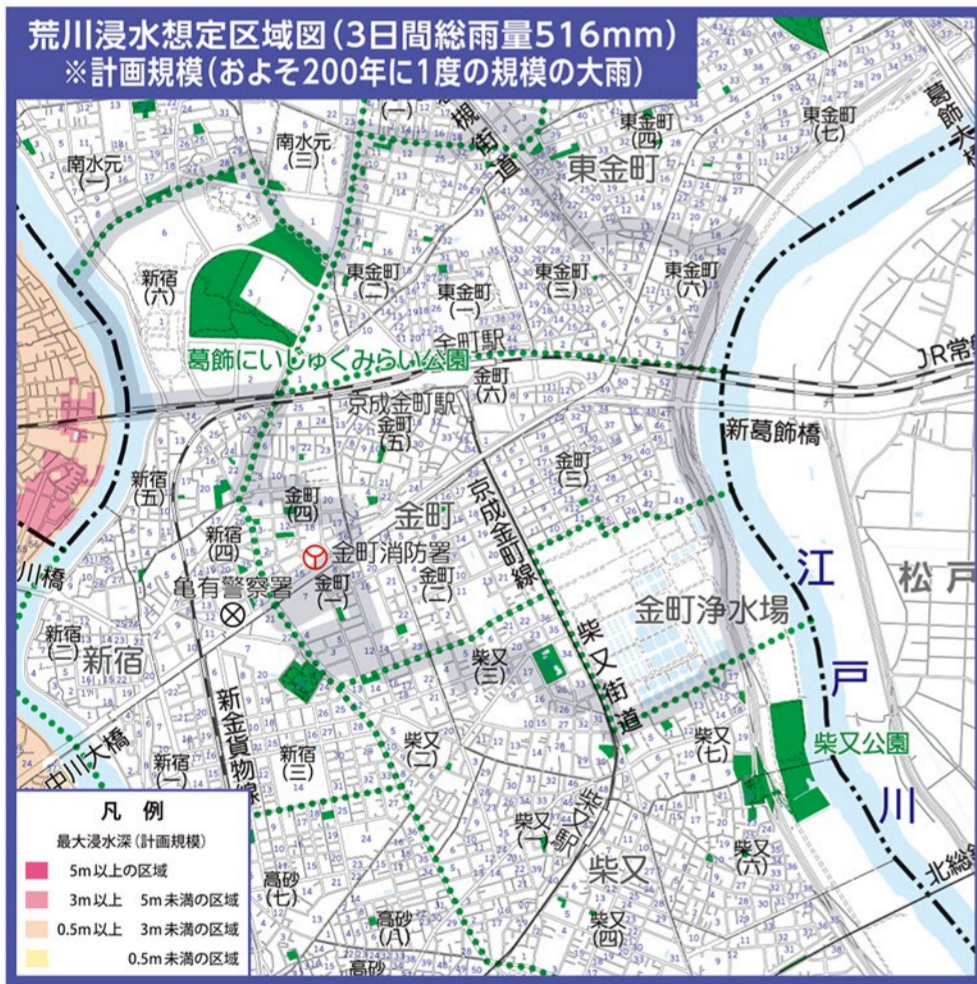

「葛飾区防災マップ」は Avenza Maps を使用して、スマホやタブレットからの閲覧が可能です。

Avenza Maps (アベンザ マップス) はオフラインでも使えるスマートフォンやタブレット用のアプリケーションです。GPS機能を使って、簡単に自分の位置を地図上で見ることができます。また、自分の行きたい場所をあらかじめ地図上に落としてから出かけたり、覚えておきたい場所を写真付きで地図に落としたりもできます。

アプリのダウンロードはこちらから

※葛飾区防災マップのAvenzaマップ用データは上のバーコードを読み取るか、アプリ内のストアから「葛飾区」と検索することでダウンロード可能です。

- ### 凡例
- 一時集合場所
 - 指定避難所(区立学校)
 - 避難場所
 - 災害時給水ステーション
 - 洪水緊急避難建物
 - 公園・児童遊園
 - 土のうステーション
 - 防火貯水槽
 - 消火栓
 - 街路消火器
 - 災害時協力井戸
 - コンビニスタンドパイプ
 - 緊急医療救護所
 - 災害拠点病院・災害拠点連携病院
 - 防災活動拠点
 - 自治町会本部
 - 消防団の資機材倉庫
 - AED
 - マンホールトイレ
 - 公衆浴場
 - アンダーパス
 - 警察署・交番
 - 消防署・出張所
 - 郵便局
 - 幼稚園
 - 保育園

金町地区(1000年以上に一度の規模の大雨)水害ハザードマップ

[平成26年の航空測量データを使用しています。]

(令和3年3月発行版)

金町地区(200年に一度の規模の大雨)水害ハザードマップ

洪水時緊急避難建物(金町地区)

洪水緊急避難建物一覧の表の見方

学校名 (体育館アリーナのある階)	所在地	荒川	中川	江戸川
1 南栗戸小学校(1F)	栗戸3-5-1	○	○	○
2 上小松小学校(2F)	栗戸4-1-4	○	○	○
3 栗戸小学校(3F)	栗戸8-20-17	○	○	○