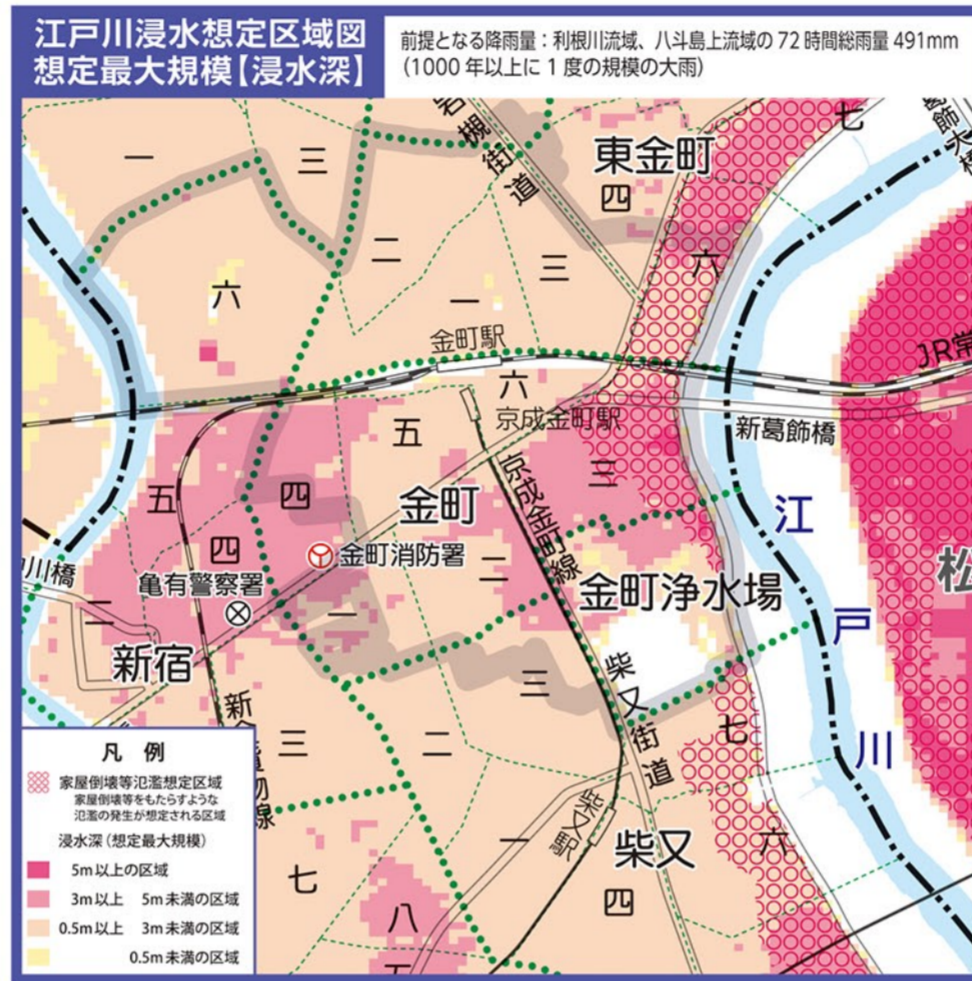

「葛飾区防災マップ」は Avenza Maps を使用して、スマホやタブレットからの閲覧が可能です。

Avenza Maps (アベンザ マップス) はオフラインでも使えるスマートフォンやタブレット用のアプリケーションです。GPS機能を使って、簡単に自分の位置を地図上で見ることができます。また、自分の行きたい場所をあらかじめ地図上に落としてから出かけたり、覚えておきたい場所を写真付きで地図に落としたりもできます。

アプリのダウンロードはこちらから

※葛飾区防災マップのAvenzaマップ用データは上のバーコードを読み取るか、アプリ内のストアから「葛飾区」と検索することでダウンロード可能です。

- ### 凡例
- 一時集合場所
 - 指定避難所(区立学校)
 - 避難場所
 - 災害時給水ステーション
 - 洪水緊急避難建物
 - 公園・児童遊園
 - 土のうステーション
 - 防火貯水槽
 - 消火栓
 - 街路消火器
 - 災害時協力井戸
 - コンビニスタンドパイプ
 - 緊急医療救護所
 - 災害拠点病院・災害拠点連携病院
 - 防災活動拠点
 - 自治町会本部
 - 消防団の資機材倉庫
 - AED
 - マンホールトイレ
 - 公衆浴場
 - アンダーパス
 - 警察署・交番
 - 消防署・出張所
 - 郵便局
 - 幼稚園
 - 保育園

金町地区(1000年以上に一度の規模の大雨)水害ハザードマップ

[平成26年の航空測量データを使用しています。]

(令和3年3月発行版)

金町地区(200年に一度の規模の大雨)水害ハザードマップ

洪水時緊急避難建物(金町地区)

洪水緊急避難建物一覧の表の見方

学校名 (体育館アリーナのある階)	所在地	荒川	中川	江戸川
1 南栗戸小学校(1F)	栗戸3-5-1	○	○	○
2 上小松小学校(2F)	栗戸4-1-4	○	○	○
3 栗戸小学校(3F)	栗戸8-20-17	○	○	○