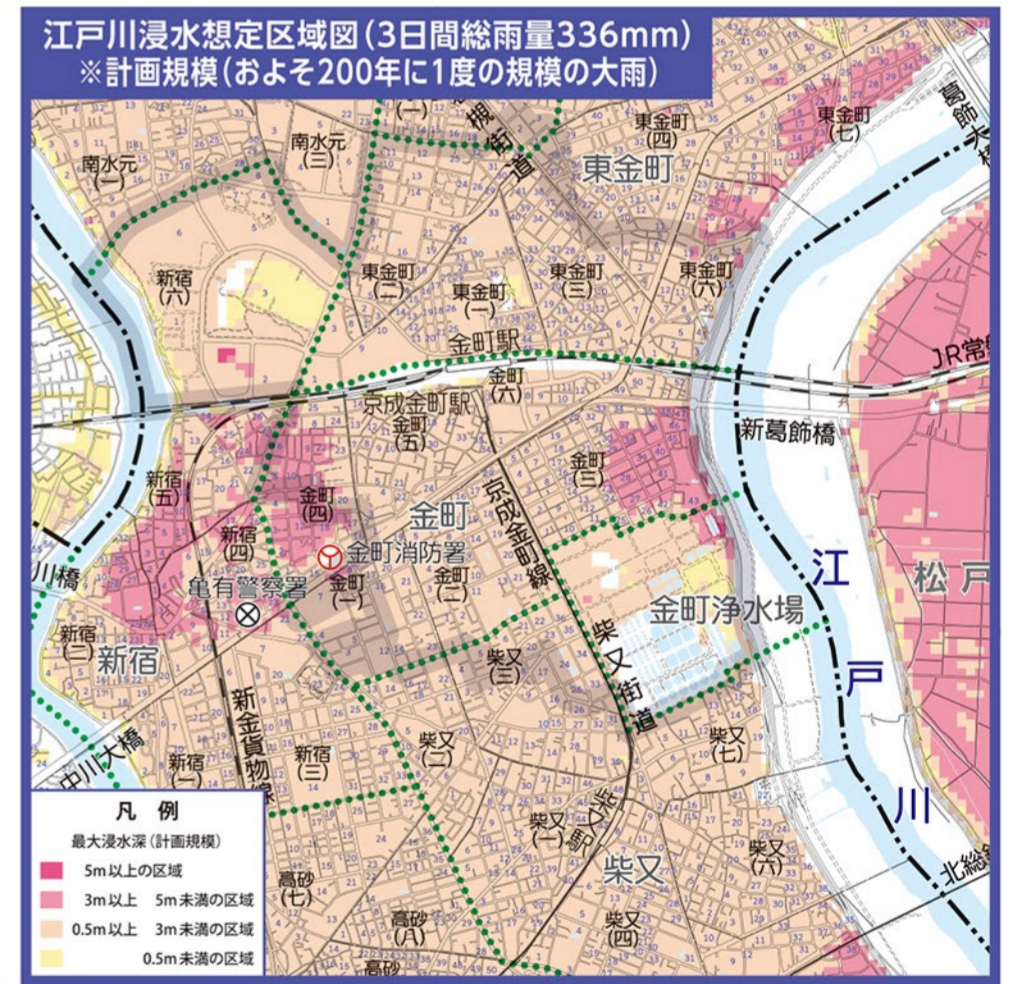

「葛飾区防災マップ」は Avenza Maps を使用して、スマホやタブレットからの閲覧が可能です。

Avenza Maps (アベンザ マップス) はオフラインでも使えるスマートフォンやタブレット用のアプリケーションです。GPS機能を使って、簡単に自分の位置を地図上で見ることができます。また、自分の行きたい場所をあらかじめ地図上に落としてから出かけたり、覚えておきたい場所を写真付きで地図に落としたりもできます。

アプリのダウンロードはこちらから

※葛飾区防災マップのAvenzaマップ用データは上のバーコードを読み取るか、アプリ内のストアから「葛飾区」と検索することでダウンロード可能です。

- ### 凡例
- 一時集合場所
 - 指定避難所(区立学校)
 - 避難場所
 - 災害時給水ステーション
 - 洪水緊急避難建物
 - 公園・児童遊園
 - 土のうステーション
 - 防火貯水槽
 - 消火栓
 - 街路消火器
 - 災害時協力井戸
 - コンビニスタンドパイプ
 - 緊急医療救護所
 - 災害拠点病院・災害拠点連携病院
 - 防災活動拠点
 - 自治町会本部
 - 消防団の資機材倉庫
 - AED
 - マンホールトイレ
 - 公衆浴場
 - アンダーパス
 - 警察署・交番
 - 消防署・出張所
 - 郵便局
 - 幼稚園
 - 保育園

金町地区(1000年以上に一度の規模の大雨)水害ハザードマップ

[平成26年の航空測量データを使用しています。]

(令和3年3月発行版)

金町地区(200年に一度の規模の大雨)水害ハザードマップ

洪水時緊急避難建物(金町地区)

洪水緊急避難建物一覧の表の見方

学校名 (体育館アリーナのある階)	所在地	荒川	中川	江戸川
1 南栗戸小学校(1F)	栗戸3-5-1	○	○	○
2 上小松小学校(2F)	栗戸4-1-4	○	○	○
3 栗戸小学校(3F)	栗戸8-20-17	○	○	○