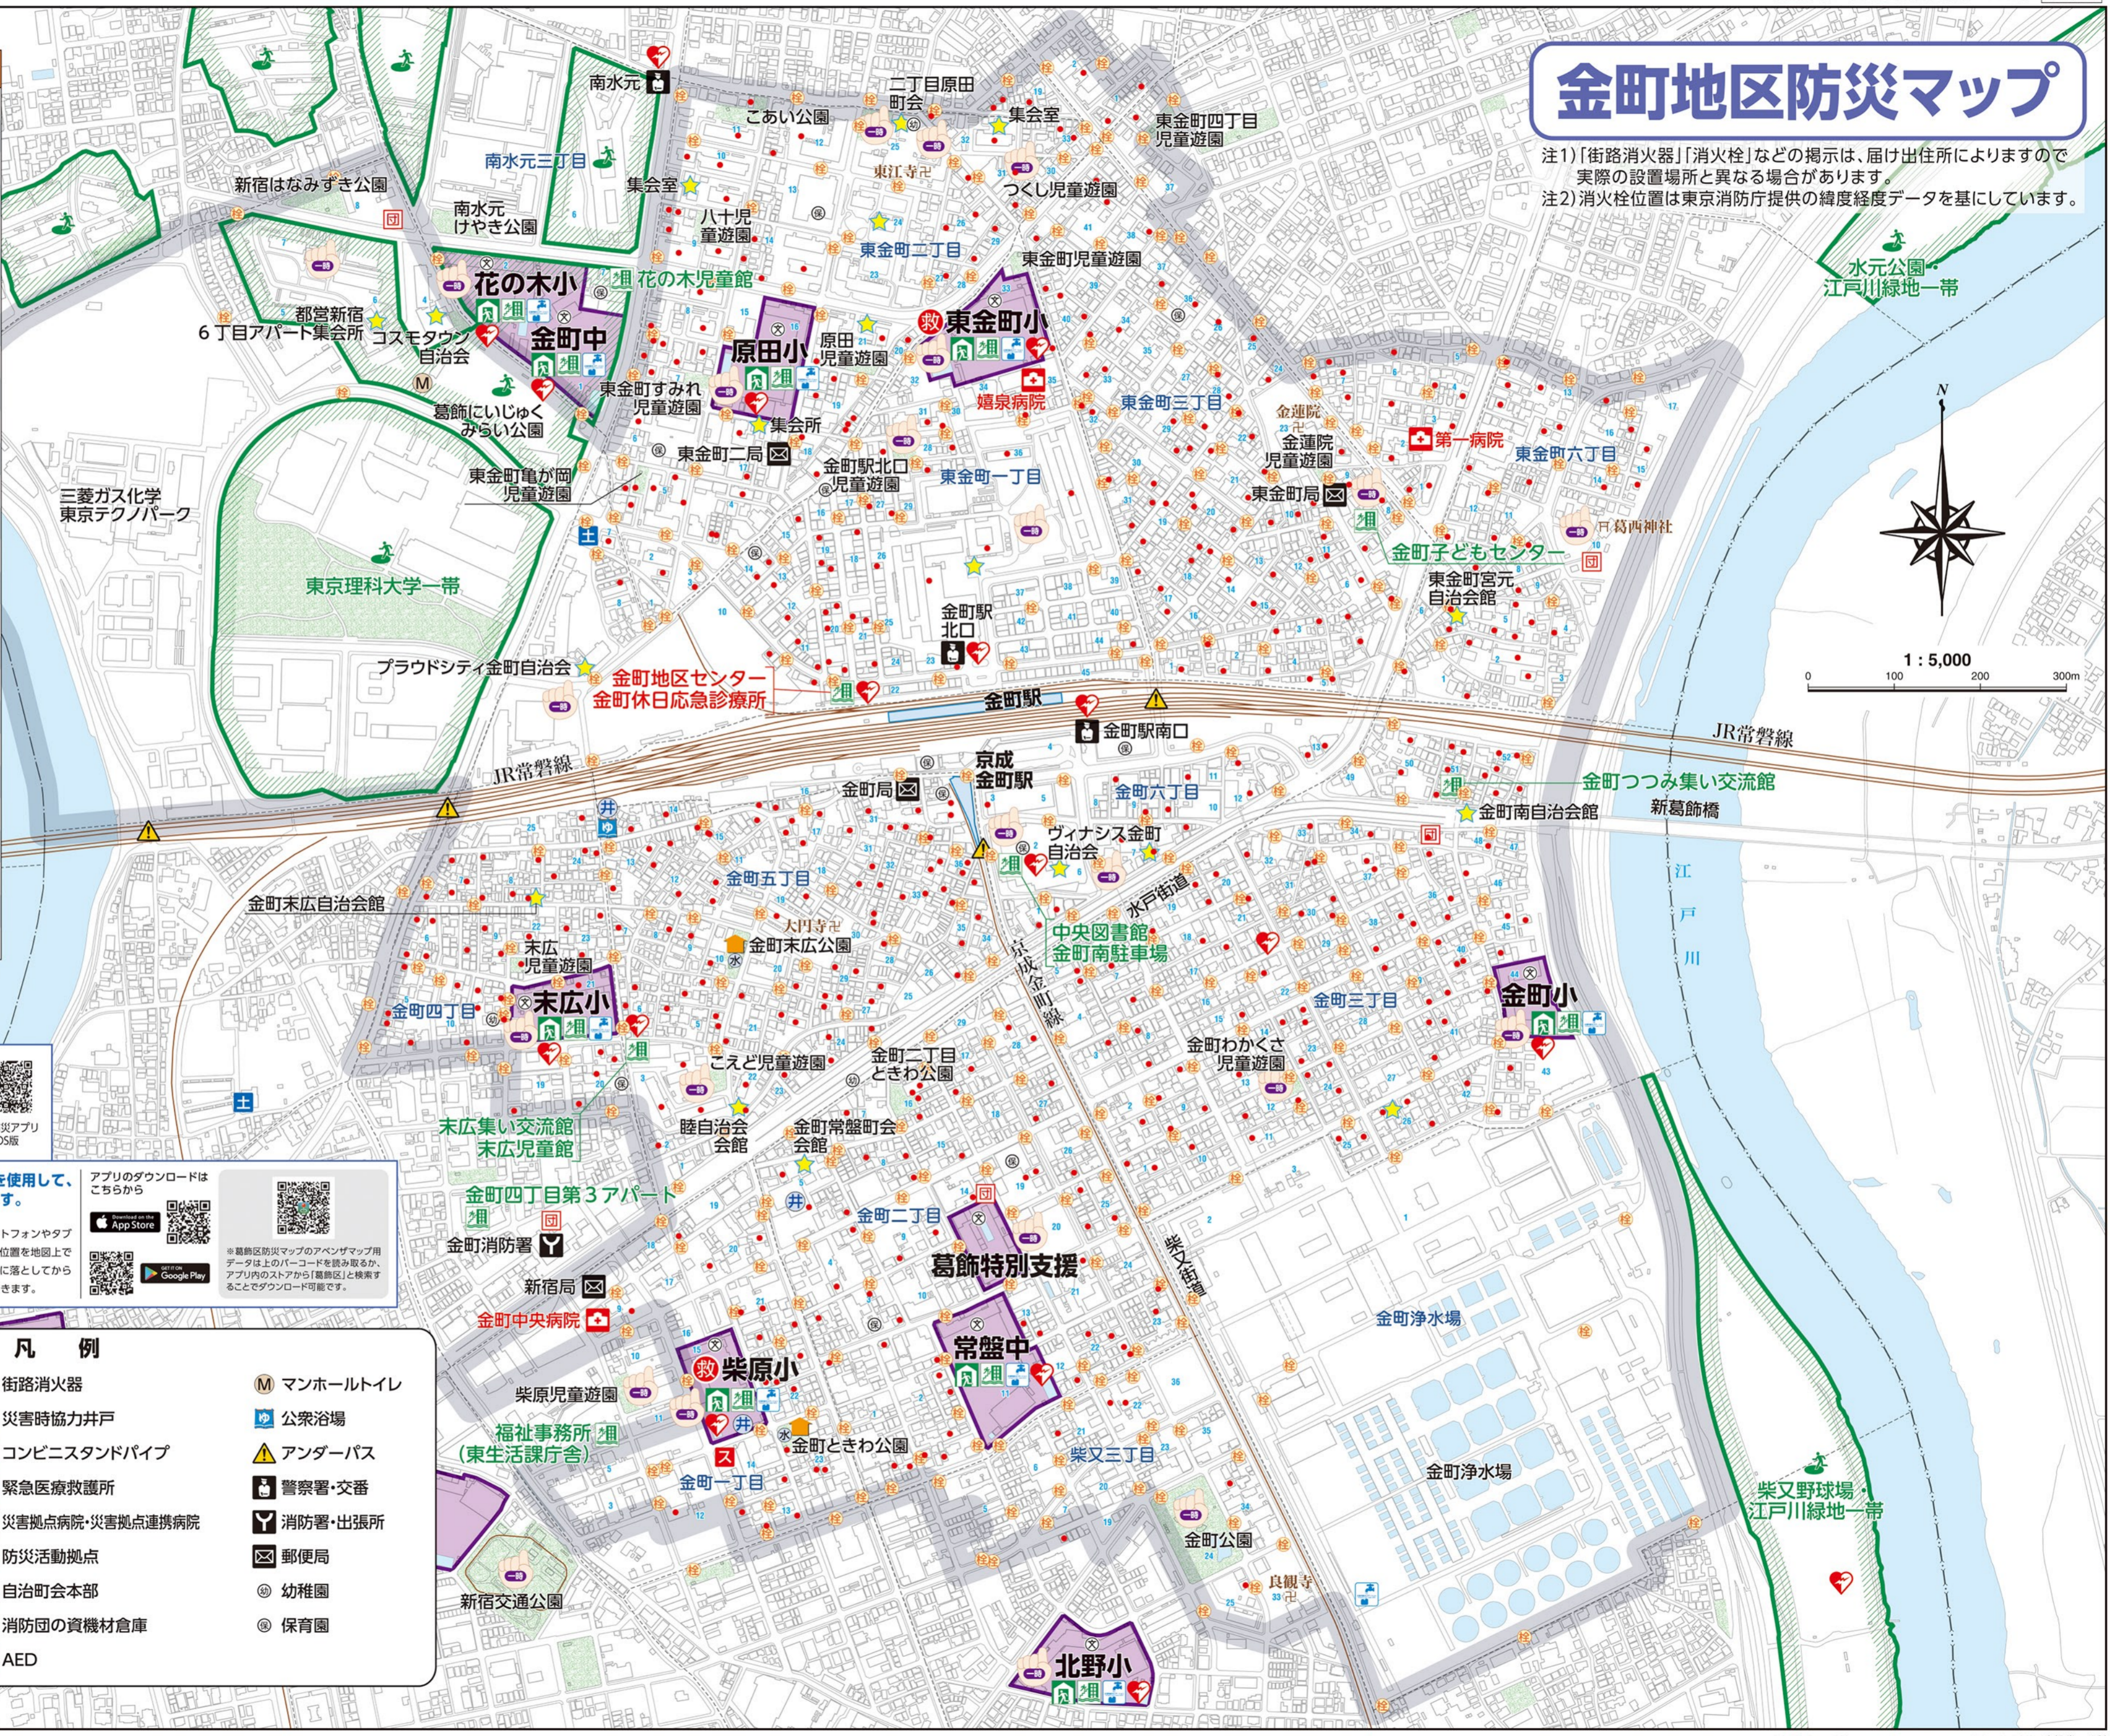

金町地区防災マップ

注1)「街路消火器」「消火栓」などの掲示は、届け出住所によりますので実際の設置場所と異なる場合があります。
注2)消火栓位置は東京消防庁提供の緯度経度データを基にしています。

自治町会名

- 金町三和自治会
- 金町常盤町会
- 金町睦自治会
- 金町中央自治会
- 金町末広自治会
- 金町南自治会
- 東金町正栄町会
- 東金町宮元自治会
- 東金町三丁目仲町会
- 東金町中央自治会
- 公団金町駅前団地自治会
- 東金町一丁目西町会
- 東金町二丁目原田町会
- 亀が岡町会(東金町二丁目)
- 金町第一団地自治会
- 東金町二丁目第一自治会
- 都営第二原田自治会
- やそ会
- 東六会
- みそし会
- さつき自治会
- 東金町23自治会
- コスモタウン金町自治会
- ヴィナシス金町自治会
- プラウドシティ金町自治会
- オーベルコート葛飾金町自治会
- シティタワー金町コミュニティクラブ

「葛飾区防災マップ」は Avenza Maps を使用して、スマホやタブレットからの閲覧が可能です。

Avenza Maps (アベンザ マップス) はオフラインでも使えるスマートフォンやタブレット用のアプリケーションです。GPS機能を使って、簡単に自分の位置を地図上で見ることができます。また、自分の行きたい場所をあらかじめ地図上に落としてから出かけたり、覚えておきたい場所を写真付きで地図に落としたりもできます。

アプリのダウンロードはこちらから

※葛飾区防災マップのAvenzaマップ用データは上のバーコードを読み取るか、アプリ内のストアから「葛飾区」と検索することでダウンロード可能です。

- ### 凡例
- 一時集合場所
 - 指定避難所(区立学校)
 - 避難場所
 - 災害時給水ステーション
 - 洪水緊急避難建物
 - 公園・児童遊園
 - 土のうステーション
 - 防火貯水槽
 - 消火栓
 - 街路消火器
 - 災害時協力井戸
 - コンビニスタンドパイプ
 - 緊急医療救護所
 - 災害拠点病院・災害拠点連携病院
 - 防災活動拠点
 - 自治町会本部
 - 消防団の資機材倉庫
 - AED
 - マンホールトイレ
 - 公衆浴場
 - アンダーパス
 - 警察署・交番
 - 消防署・出張所
 - 郵便局
 - 幼稚園
 - 保育園

金町地区(1000年以上に一度の規模の大雨)水害ハザードマップ

[平成26年の航空測量データを使用しています。]

(令和3年3月発行版)

金町地区(200年に一度の規模の大雨)水害ハザードマップ

洪水時緊急避難建物(金町地区)

洪水緊急避難建物一覧の表の見方

学校名 (体育館アリーナのある階)	所在地	荒川	中川	江戸川
1 南栗戸小学校(1F)	栗戸3-5-1	○	○	○
2 上小松小学校(2F)	栗戸4-1-4	○	○	○
3 栗戸小学校(3F)	栗戸8-20-17	○	○	○