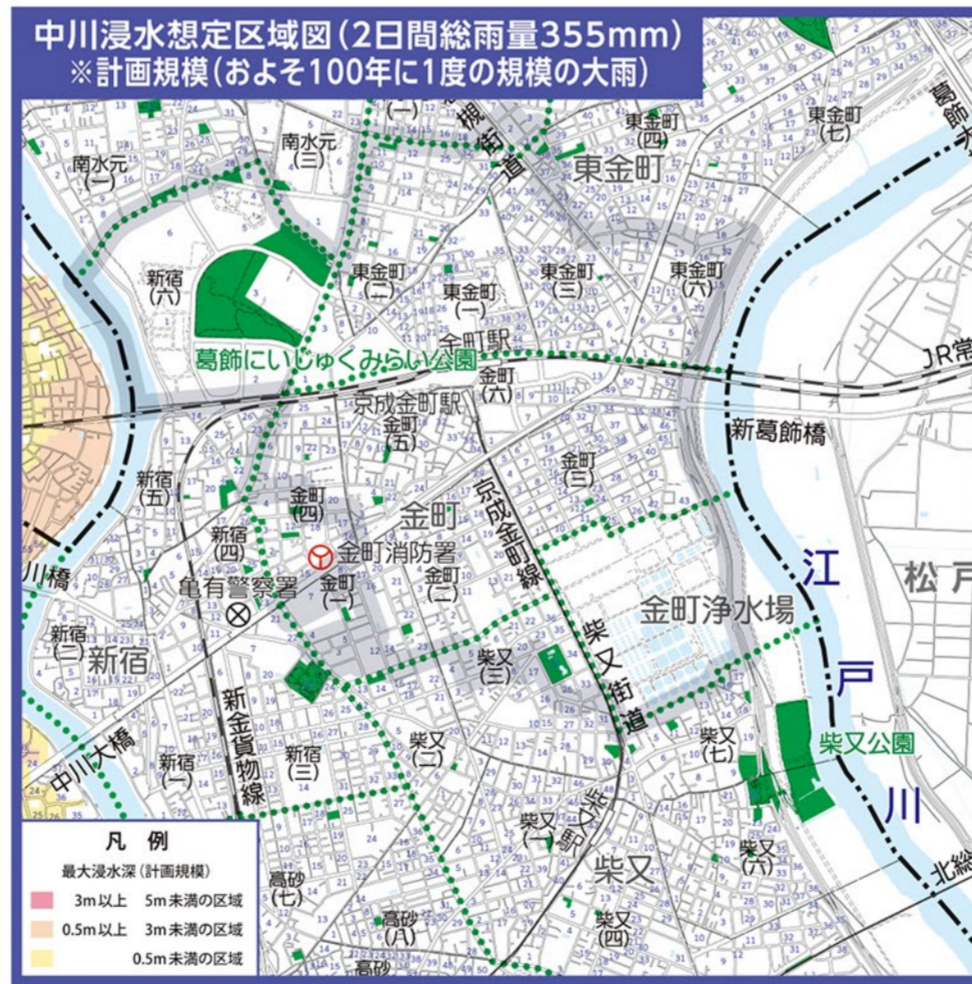

「葛飾区防災マップ」は Avenza Maps を使用して、スマホやタブレットからの閲覧が可能です。

Avenza Maps (アベンザ マップス) はオフラインでも使えるスマートフォンやタブレット用のアプリケーションです。GPS機能を使って、簡単に自分の位置を地図上で見ることができます。また、自分の行きたい場所をあらかじめ地図上に落としてから出かけたり、覚えておきたい場所を写真付きで地図に落としたりもできます。

アプリのダウンロードはこちらから

※葛飾区防災マップのAvenzaマップ用データは上のバーコードを読み取るか、アプリ内のストアから「葛飾区」と検索することでダウンロード可能です。

- ### 凡例
- 一時集合場所
 - 指定避難所(区立学校)
 - 避難場所
 - 災害時給水ステーション
 - 洪水緊急避難建物
 - 公園・児童遊園
 - 土のうステーション
 - 防火貯水槽
 - 消火栓
 - 街路消火器
 - 災害時協力井戸
 - コンビニスタンドパイプ
 - 緊急医療救護所
 - 災害拠点病院・災害拠点連携病院
 - 防災活動拠点
 - 自治町会本部
 - 消防団の資機材倉庫
 - AED
 - マンホールトイレ
 - 公衆浴場
 - アンダーパス
 - 警察署・交番
 - 消防署・出張所
 - 郵便局
 - 幼稚園
 - 保育園

金町地区(1000年以上に一度の規模の大雨)水害ハザードマップ

[平成26年の航空測量データを使用しています。]

(令和3年3月発行版)

金町地区(200年に一度の規模の大雨)水害ハザードマップ

洪水時緊急避難建物(金町地区)

洪水緊急避難建物一覧の表の見方

学校名 (体育館アリーナのある階)	所在地	荒川	中川	江戸川
1 南栗戸小学校(1F)	栗戸3-5-1	○	○	○
2 上小松小学校(2F)	栗戸4-1-4	○	○	○
3 栗戸小学校(3F)	栗戸8-20-17	○	○	○