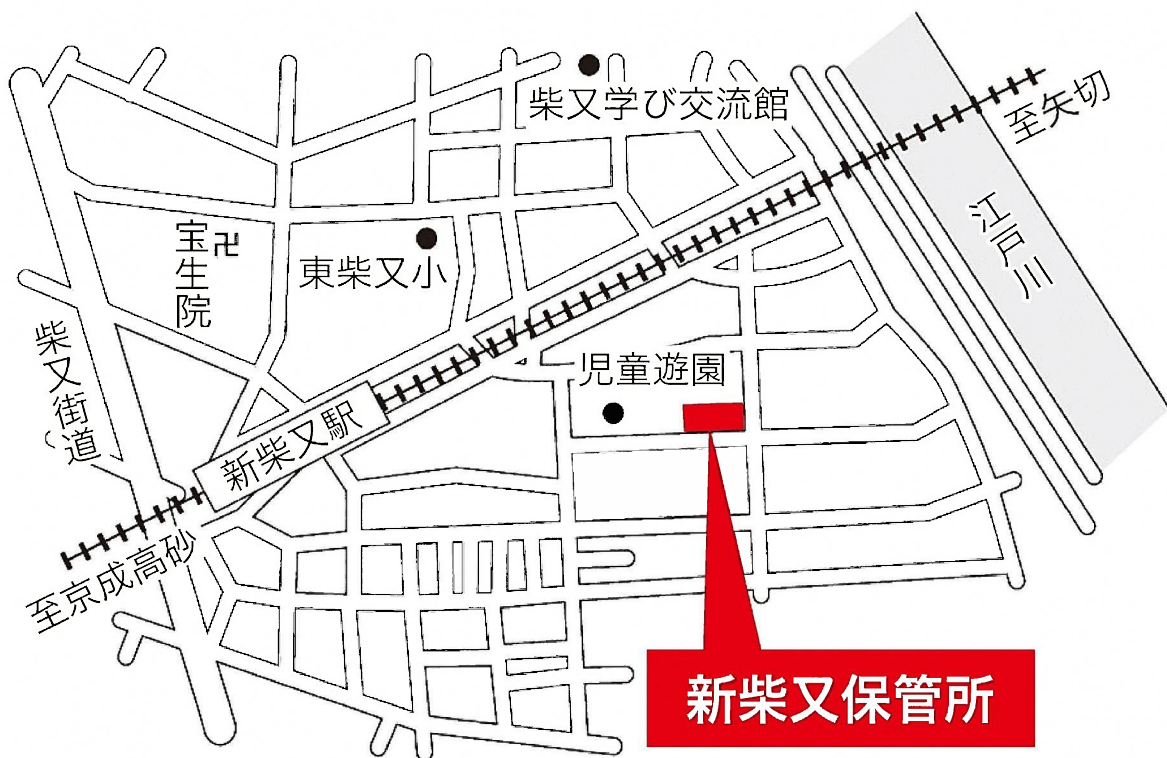

新柴又保管所

葛飾区柴又5-29-15 03-5668-0241
コールセンター 03-5856-5055

1 開所時間

月曜日から土曜日（祝日を除く） 午前9時から午後6時まで
日曜日 / 祝日の土曜日 午後1時から午後6時まで
※祝日が月曜日から金曜日の場合、および12月29日から1月3日
までは休業します。

2 自転車の引取り

お持ちいただくもの

- ・手数料（1台につき3,000円）
- ・自転車のカギ
- ・引取りに来る方の住所、氏名が確認できるもの（免許証など）

交通経路

◎北総線「新柴又駅」より徒歩約5分

◎JR 金町駅南口より京成バス「京成小岩駅」行

「新柴又駅」下車、徒歩約5分