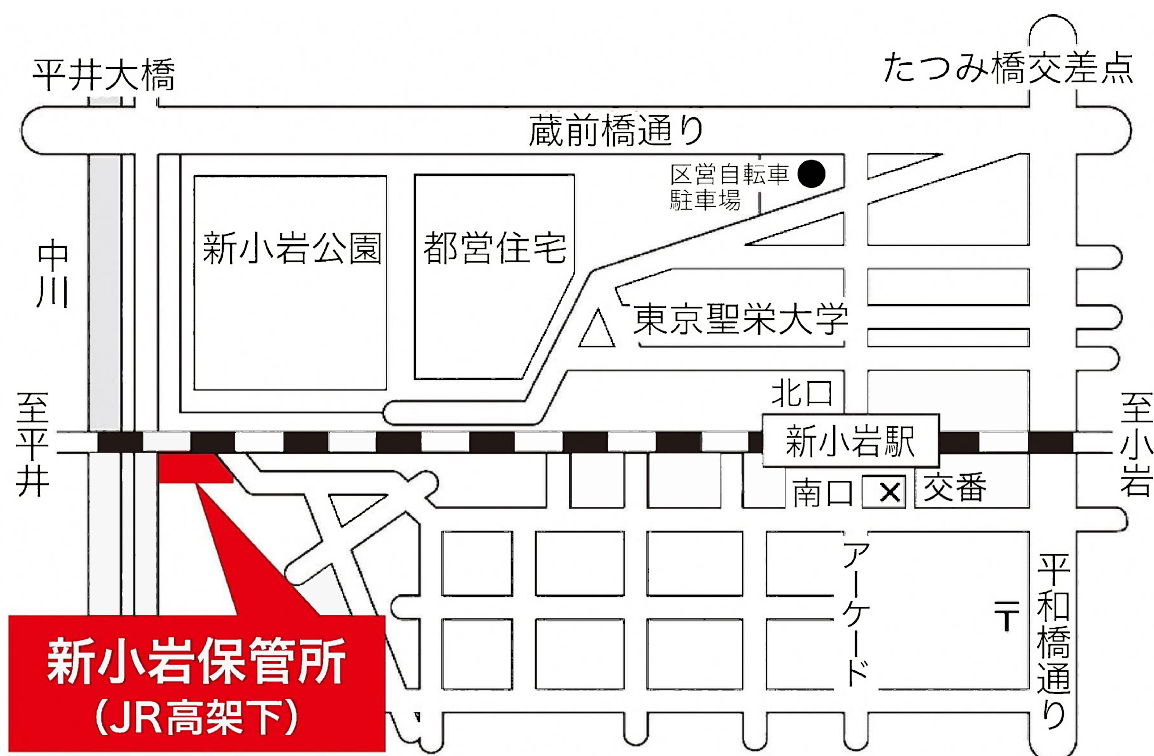

新小岩保管所

葛飾区新小岩1-5先 03-3651-4966
コールセンター 03-5856-5055

1 開所時間

午前9時から午後7時まで

※12月29日から1月3日までは休業します

2 自転車の引取り

お持ちいただくもの

- ・手数料（1台につき3,000円）
- ・自転車のカギ
- ・引取りに来る方の住所、氏名が確認できるもの（免許証など）

交通経路

新小岩駅より徒歩約8分

新小岩公園の南西側 JR高架下