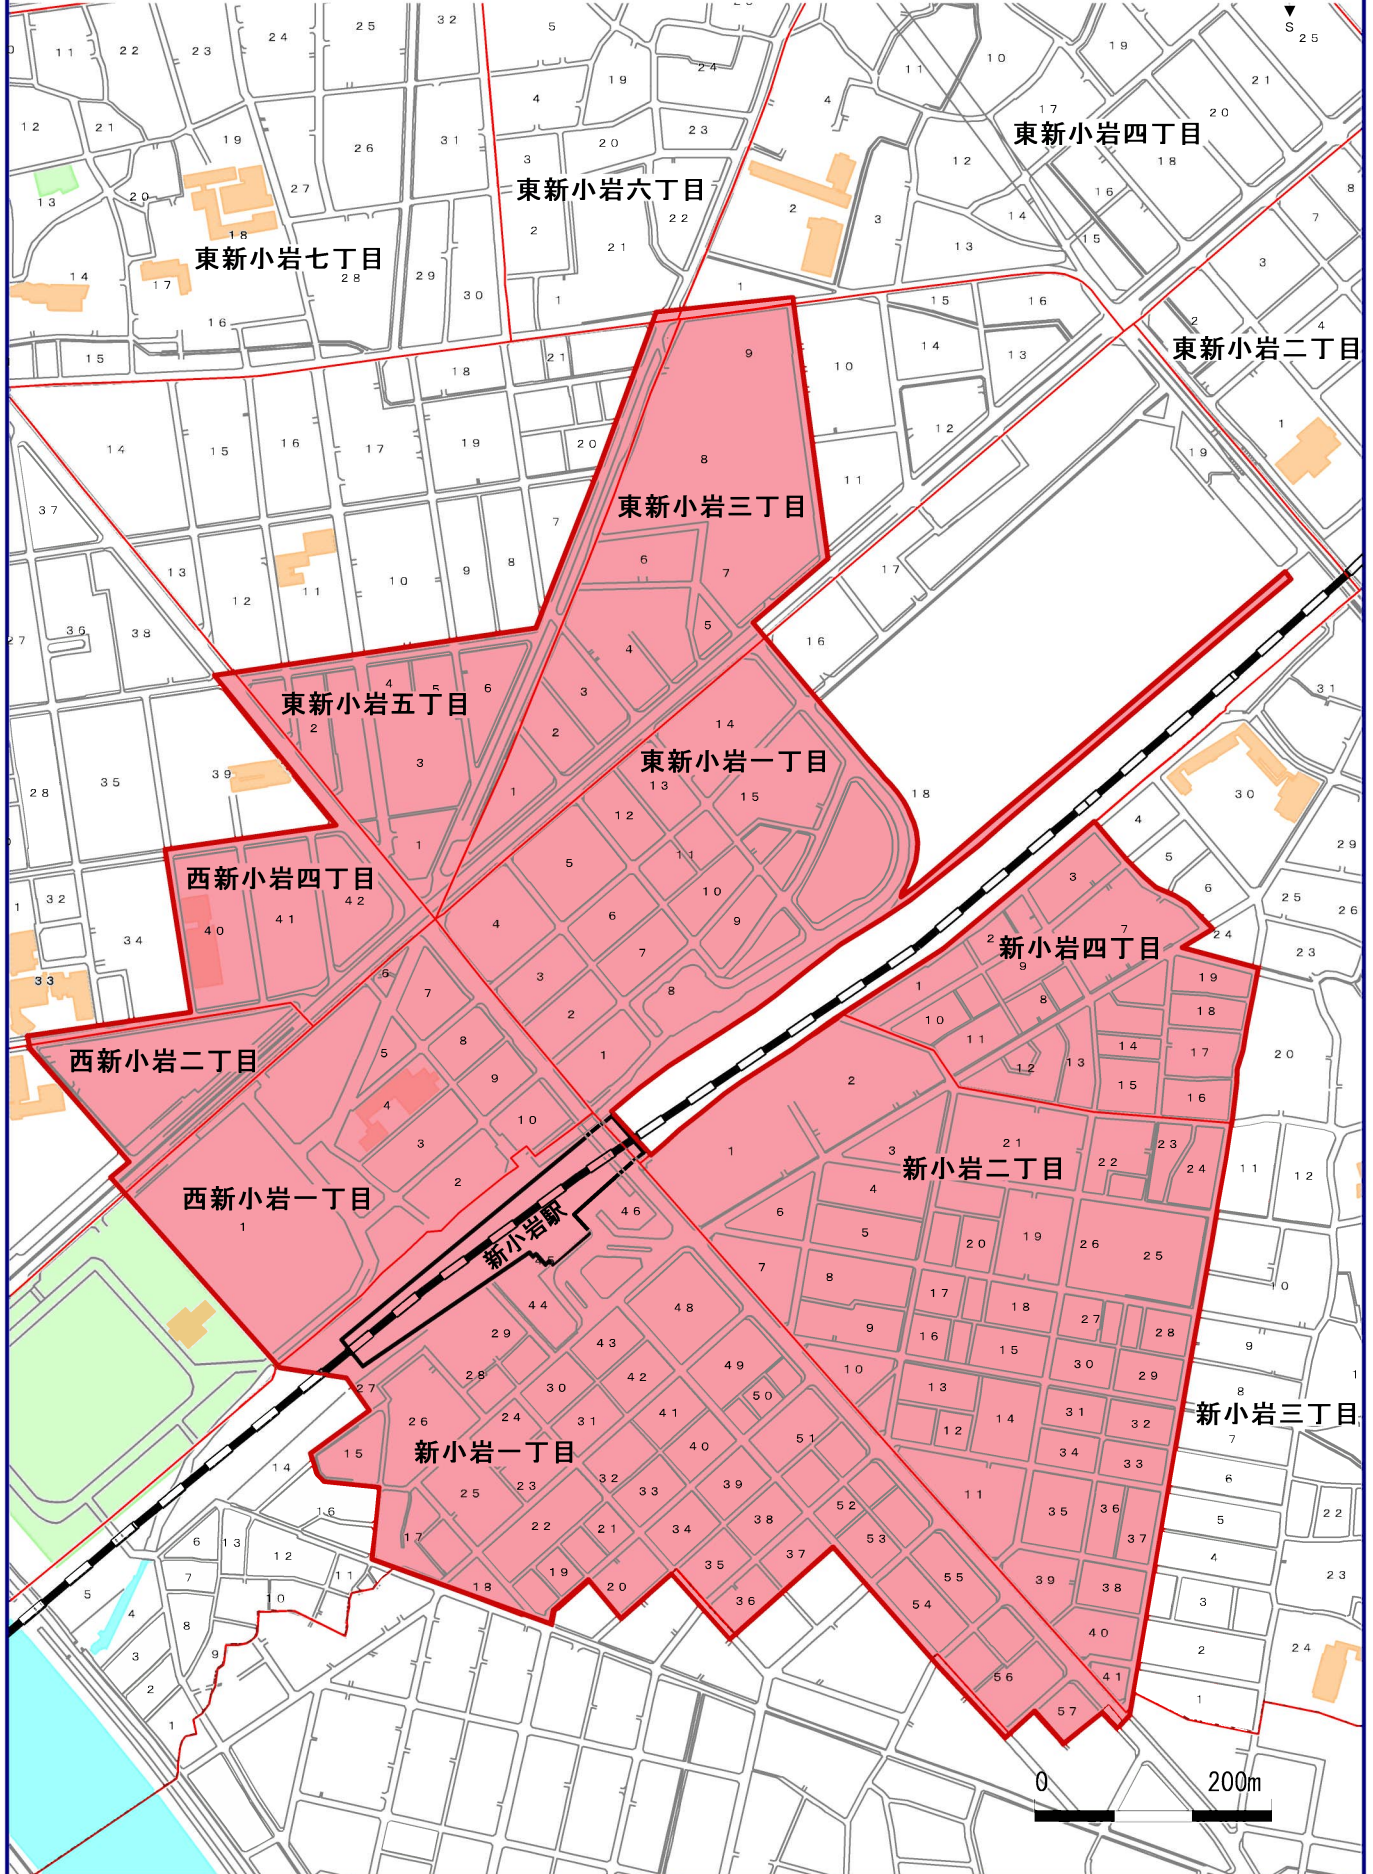

新小岩駅周辺放置自転車整理区域

新小岩保管所

葛飾区新小岩1-5先 03-3651-4966
コールセンター 03-5856-5055

1 開所時間

午前9時から午後7時まで

※12月29日から1月3日までは休業します

2 自転車の引取り

お持ちいただくもの

- ・ 手数料（1台につき3,000円）
- ・ 自転車のカギ
- ・ 引取りに来る方の住所、氏名が確認できるもの（免許証など）

交通経路

新小岩駅より徒歩約8分

新小岩公園の南西側 JR高架下