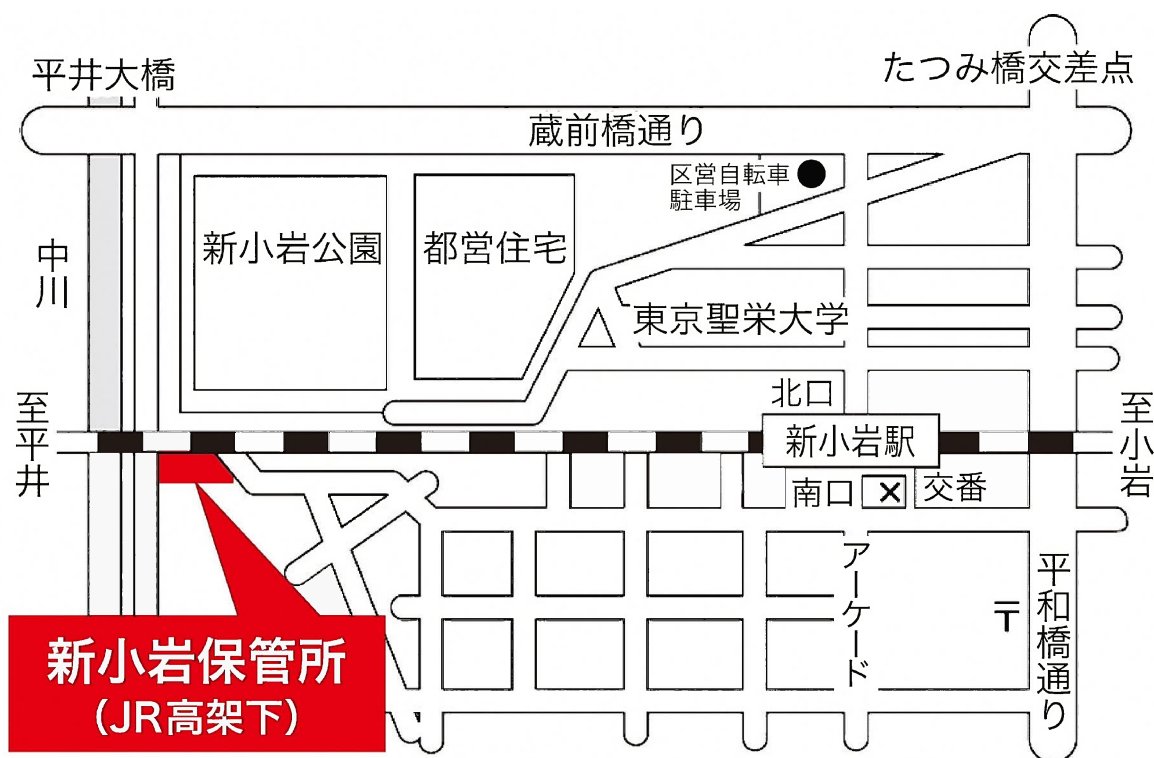

新小岩駅周辺放置自転車整理区域

新小岩保管所

葛飾区新小岩1-5先 03-3651-4966
コールセンター 03-5856-5055

1 開所時間

午前9時から午後7時まで

※12月29日から1月3日までは休業します

2 自転車の引取り

お持ちいただくもの

- ・ 手数料（1台につき3,000円）
- ・ 自転車のカギ
- ・ 引取りに来る方の住所、氏名が確認できるもの（免許証など）

交通経路

新小岩駅より徒歩約8分

新小岩公園の南西側 JR高架下