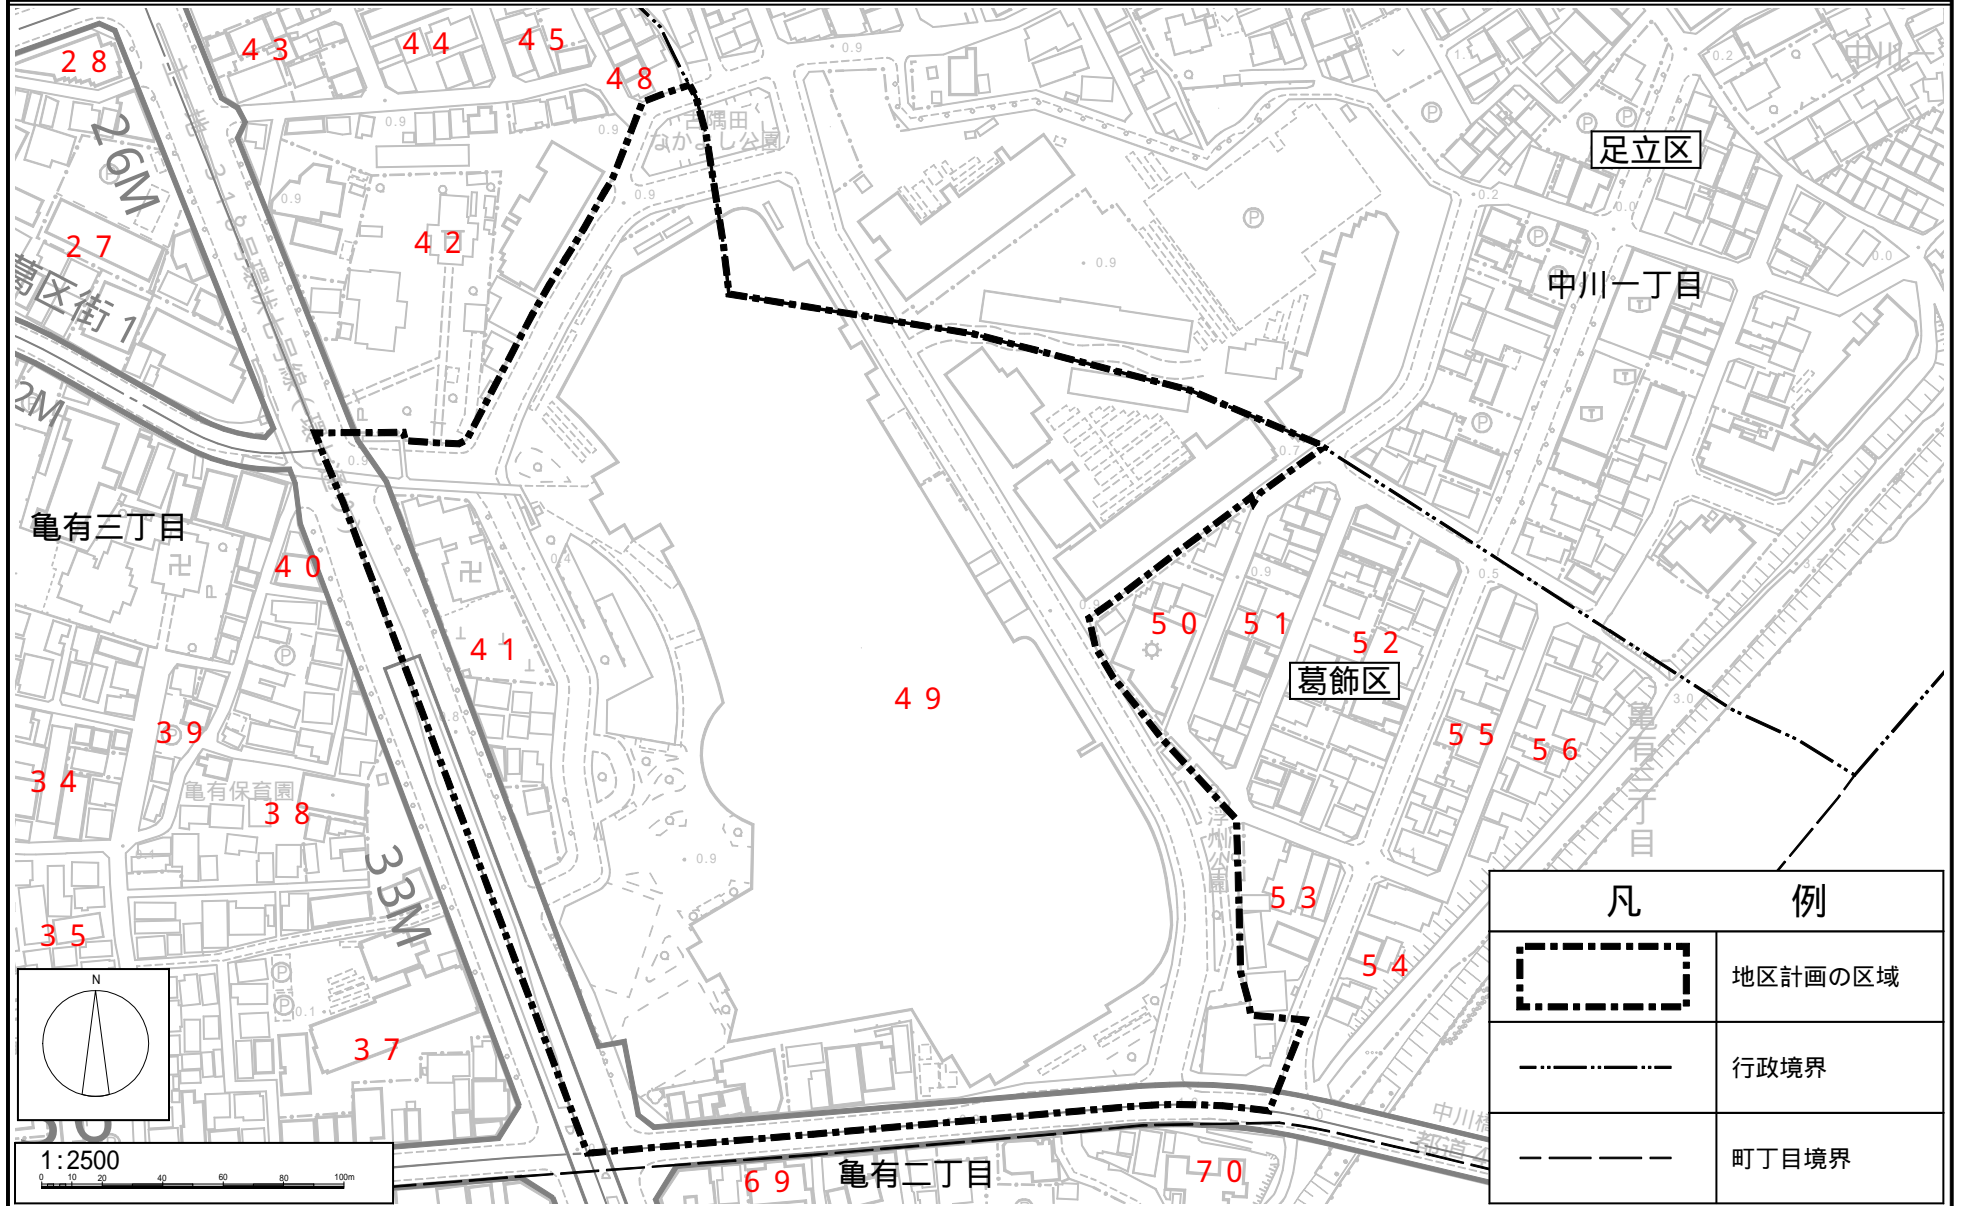

東京都市計画地区計画  
 亀有駅東地区地区計画

区域図

[ 葛飾区決定 ]

凡 例	
	地区計画の区域
	行政境界
	町丁目境界

この地図は、東京都知事の承認を受けて、東京都縮尺2,500分の1地形図を利用して作成したものである。無断複製を禁ずる。  
 (承認番号) 2都市基交著第108号(承認番号) 2都市基街都第83号、令和2年7月7日、(承認番号) 2都市基街第110号、令和2年8月21日