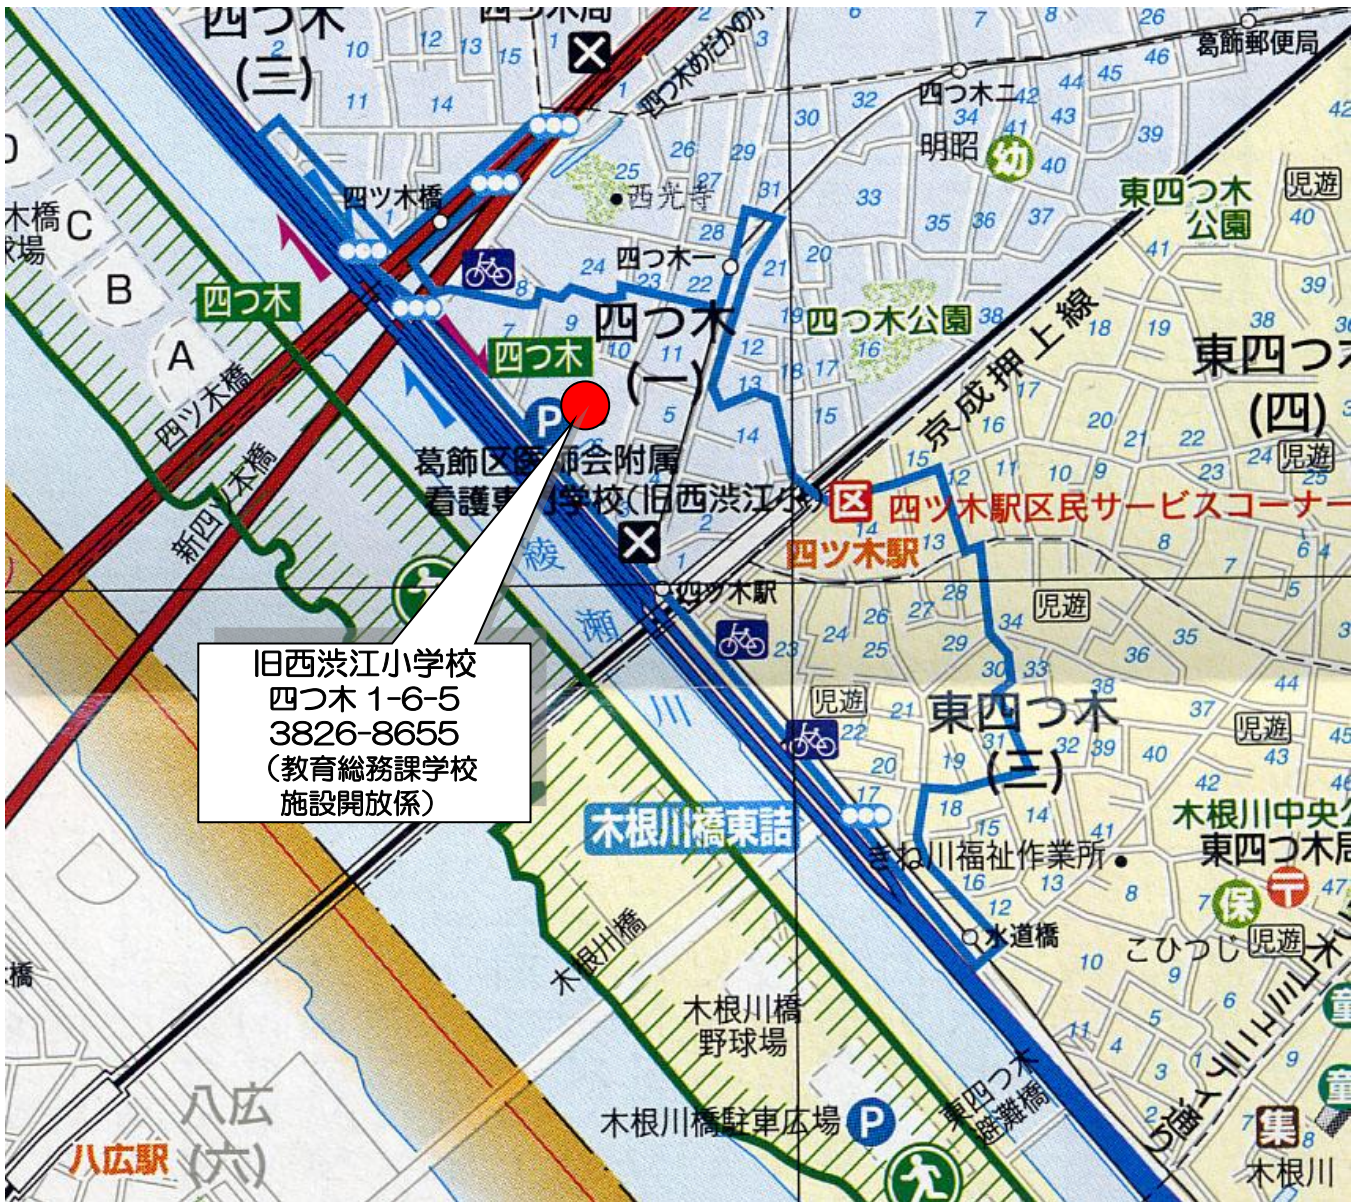

旧明石小学校

(葛飾区立総合教育センター)

旧小谷野小学校

旧松南小学校

旧西渋江小学校

(葛飾区医師会看護専門学校)

旧東堀切小学校

(ウエルピアかつしか隣接)