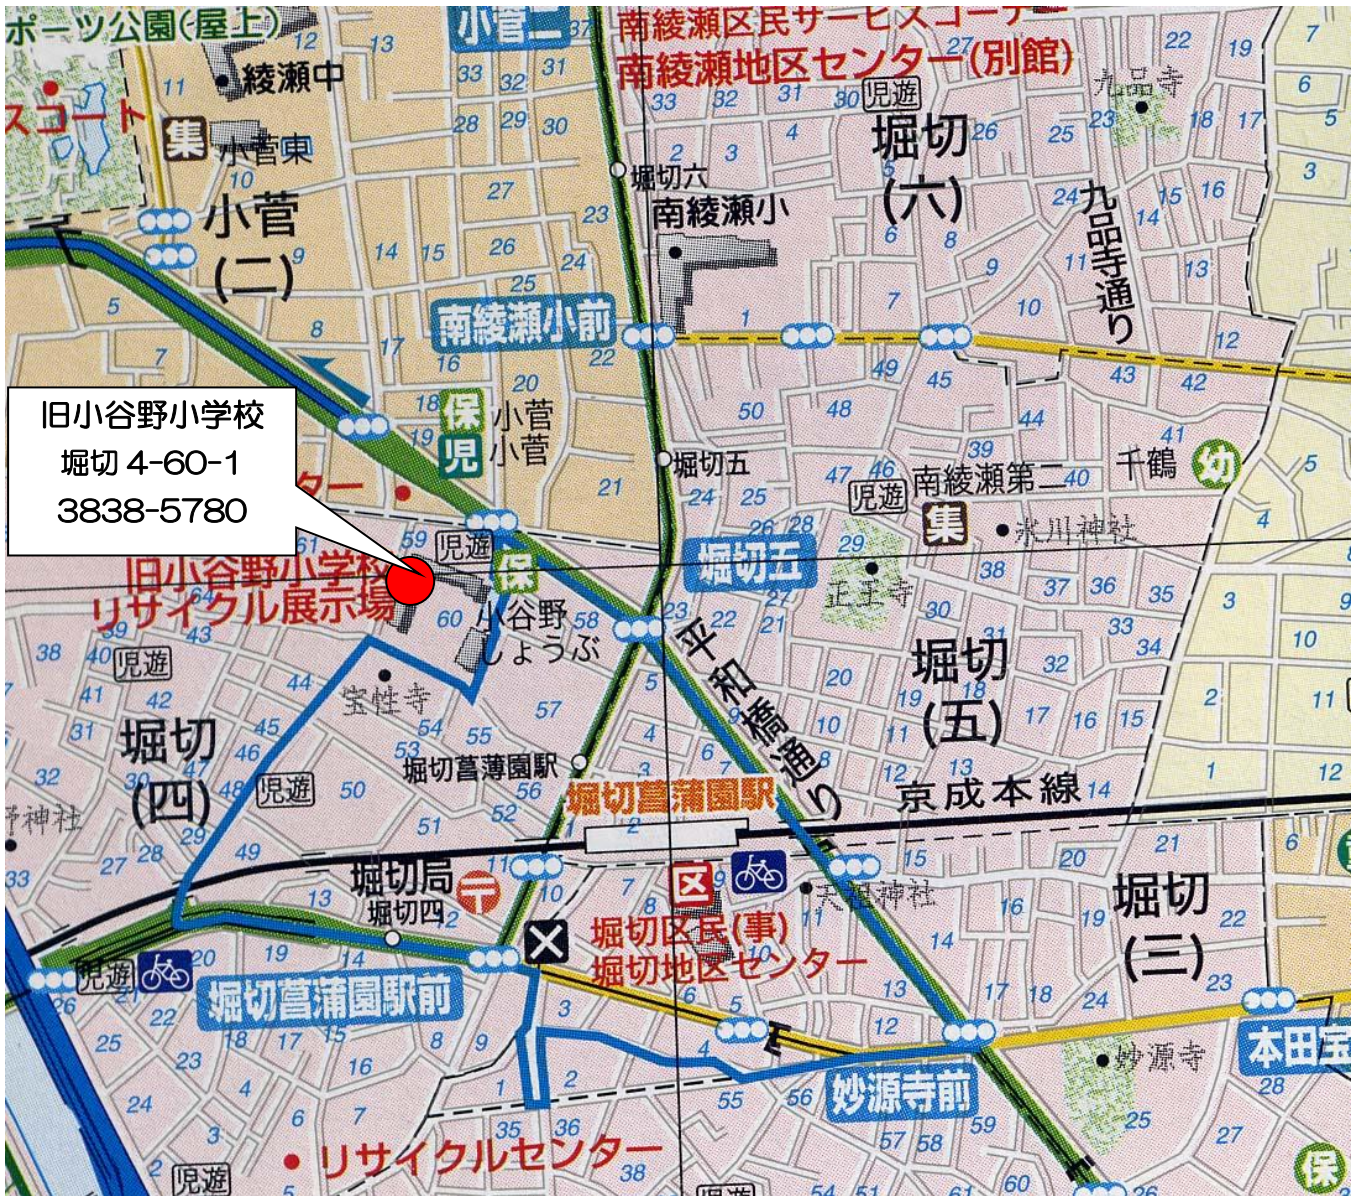

旧明石小学校

(葛飾区立総合教育センター)

旧小谷野小学校

旧松南小学校

旧西渋江小学校

(葛飾区医師会看護専門学校)

旧東堀切小学校

(ウエルピアかつしか隣接)