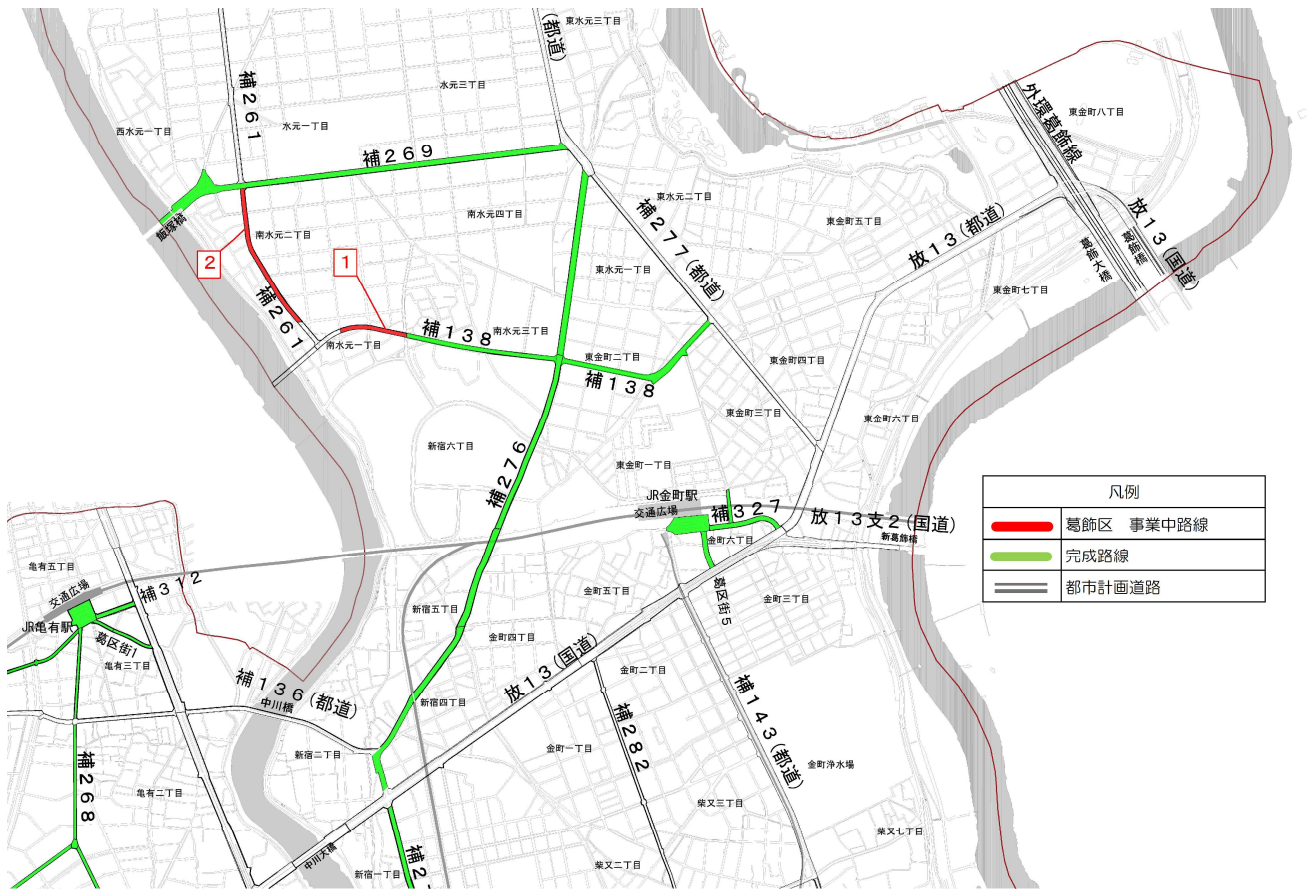

## 金町・新宿地域で事業中の都市計画道路について

番号	路線名称	認可日	延長	幅員
1	補助138号線（南水元西）	令和3年11月25日	235m	16m
2	補助261号線（南水元）	平成24年4月17日	520m	16m

※都道や国道については、以下の連絡先にお問い合わせください。

東京都第五建設事務所 工事課工務係 03-3692-4709

国土交通省東京国道事務所 03-3512-9093