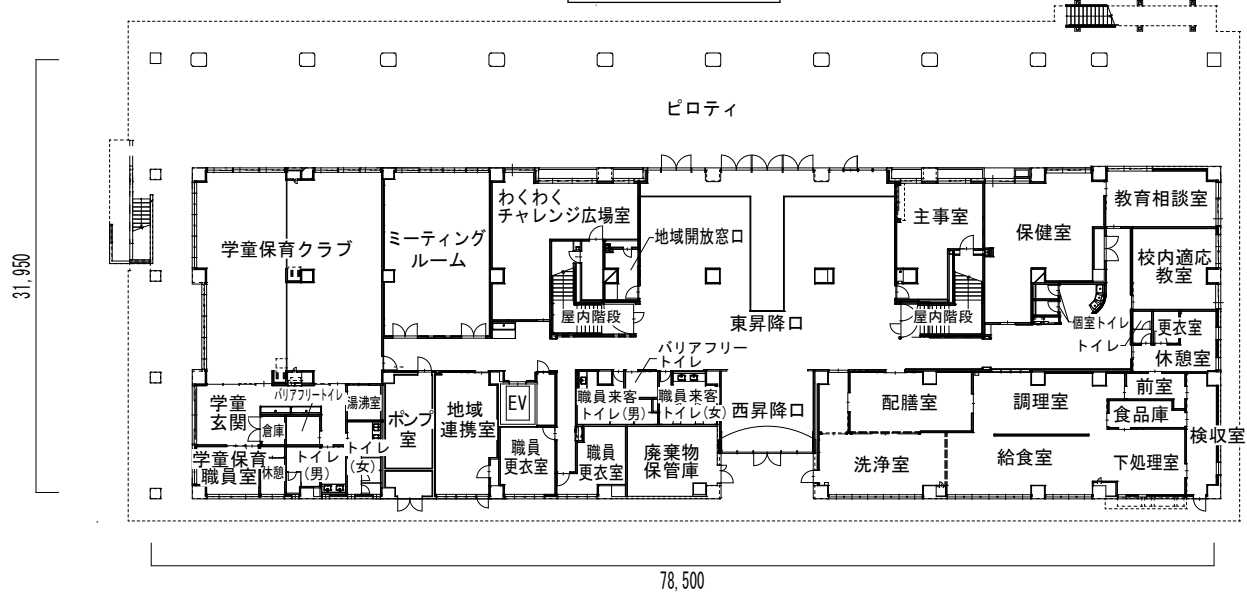

葛飾区立道上小学校建築工事

2階平面図

1階平面図

葛飾区立道上小学校建築工事

葛飾区立道上小学校建築工事

屋上平面図

5階平面図

葛飾区立道上小学校建築工事

西側立面图

南側立面图

東側立面图

北側立面图

葛飾区立道上小学校建築工事

校舎外観パース

葛飾区立道上小学校建築工事