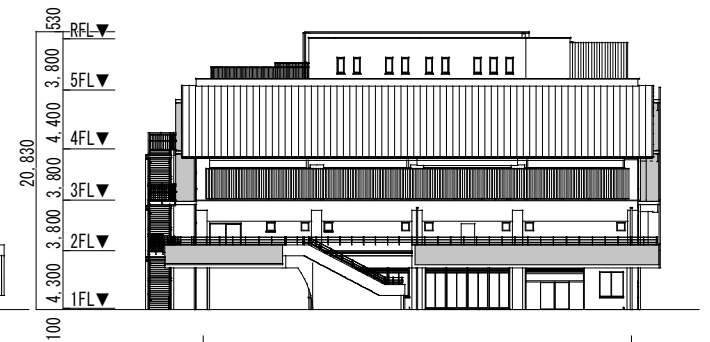

葛飾区立道上小学校建築工事

2階平面図

1階平面図

葛飾区立道上小学校建築工事

葛飾区立道上小学校建築工事

屋上平面図

5階平面図

葛飾区立道上小学校建築工事

西側立面图

南側立面图

東側立面图

北側立面图

葛飾区立道上小学校建築工事

校舎外観パース

葛飾区立道上小学校建築工事