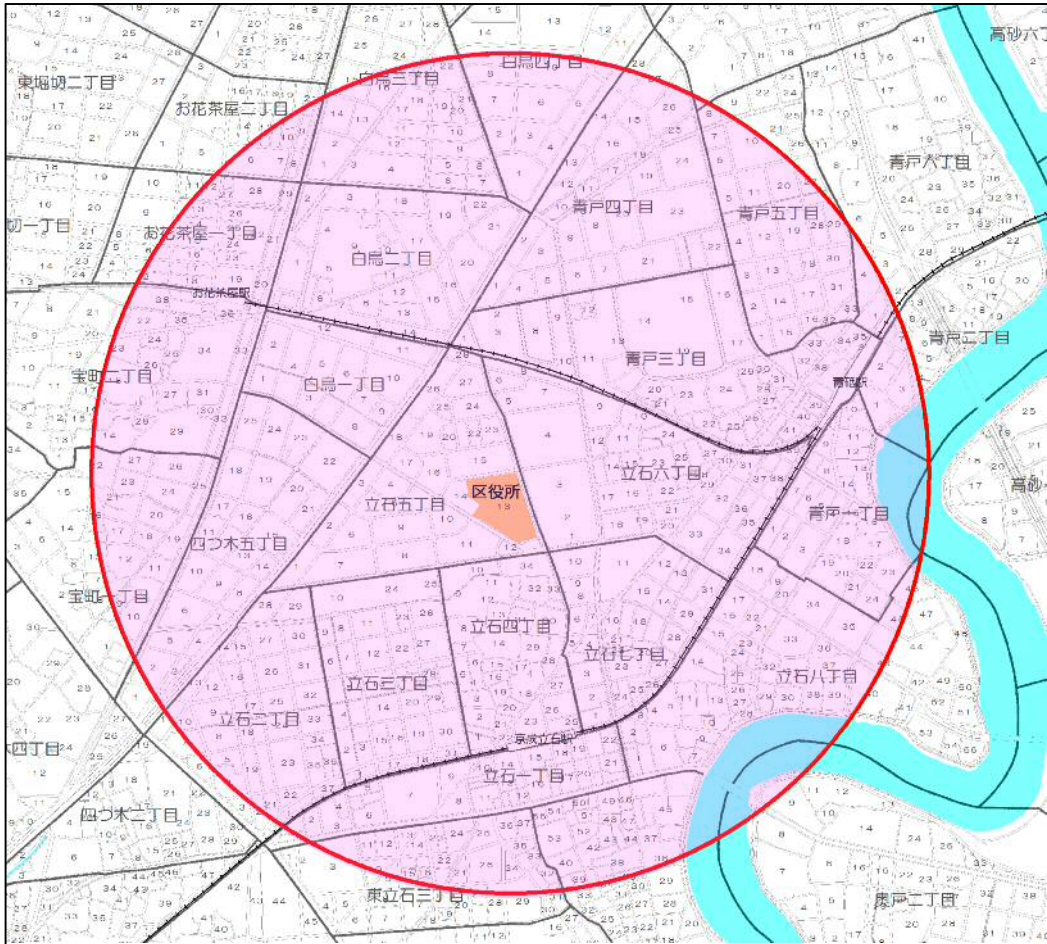

# 実施地区範囲図

地区名	葛飾区役所周辺地区
-----	-----------

対象範囲：区役所を中心に半径1km範囲内  
※赤ラインに掛かっている街区は、円の  
枠外であっても対象