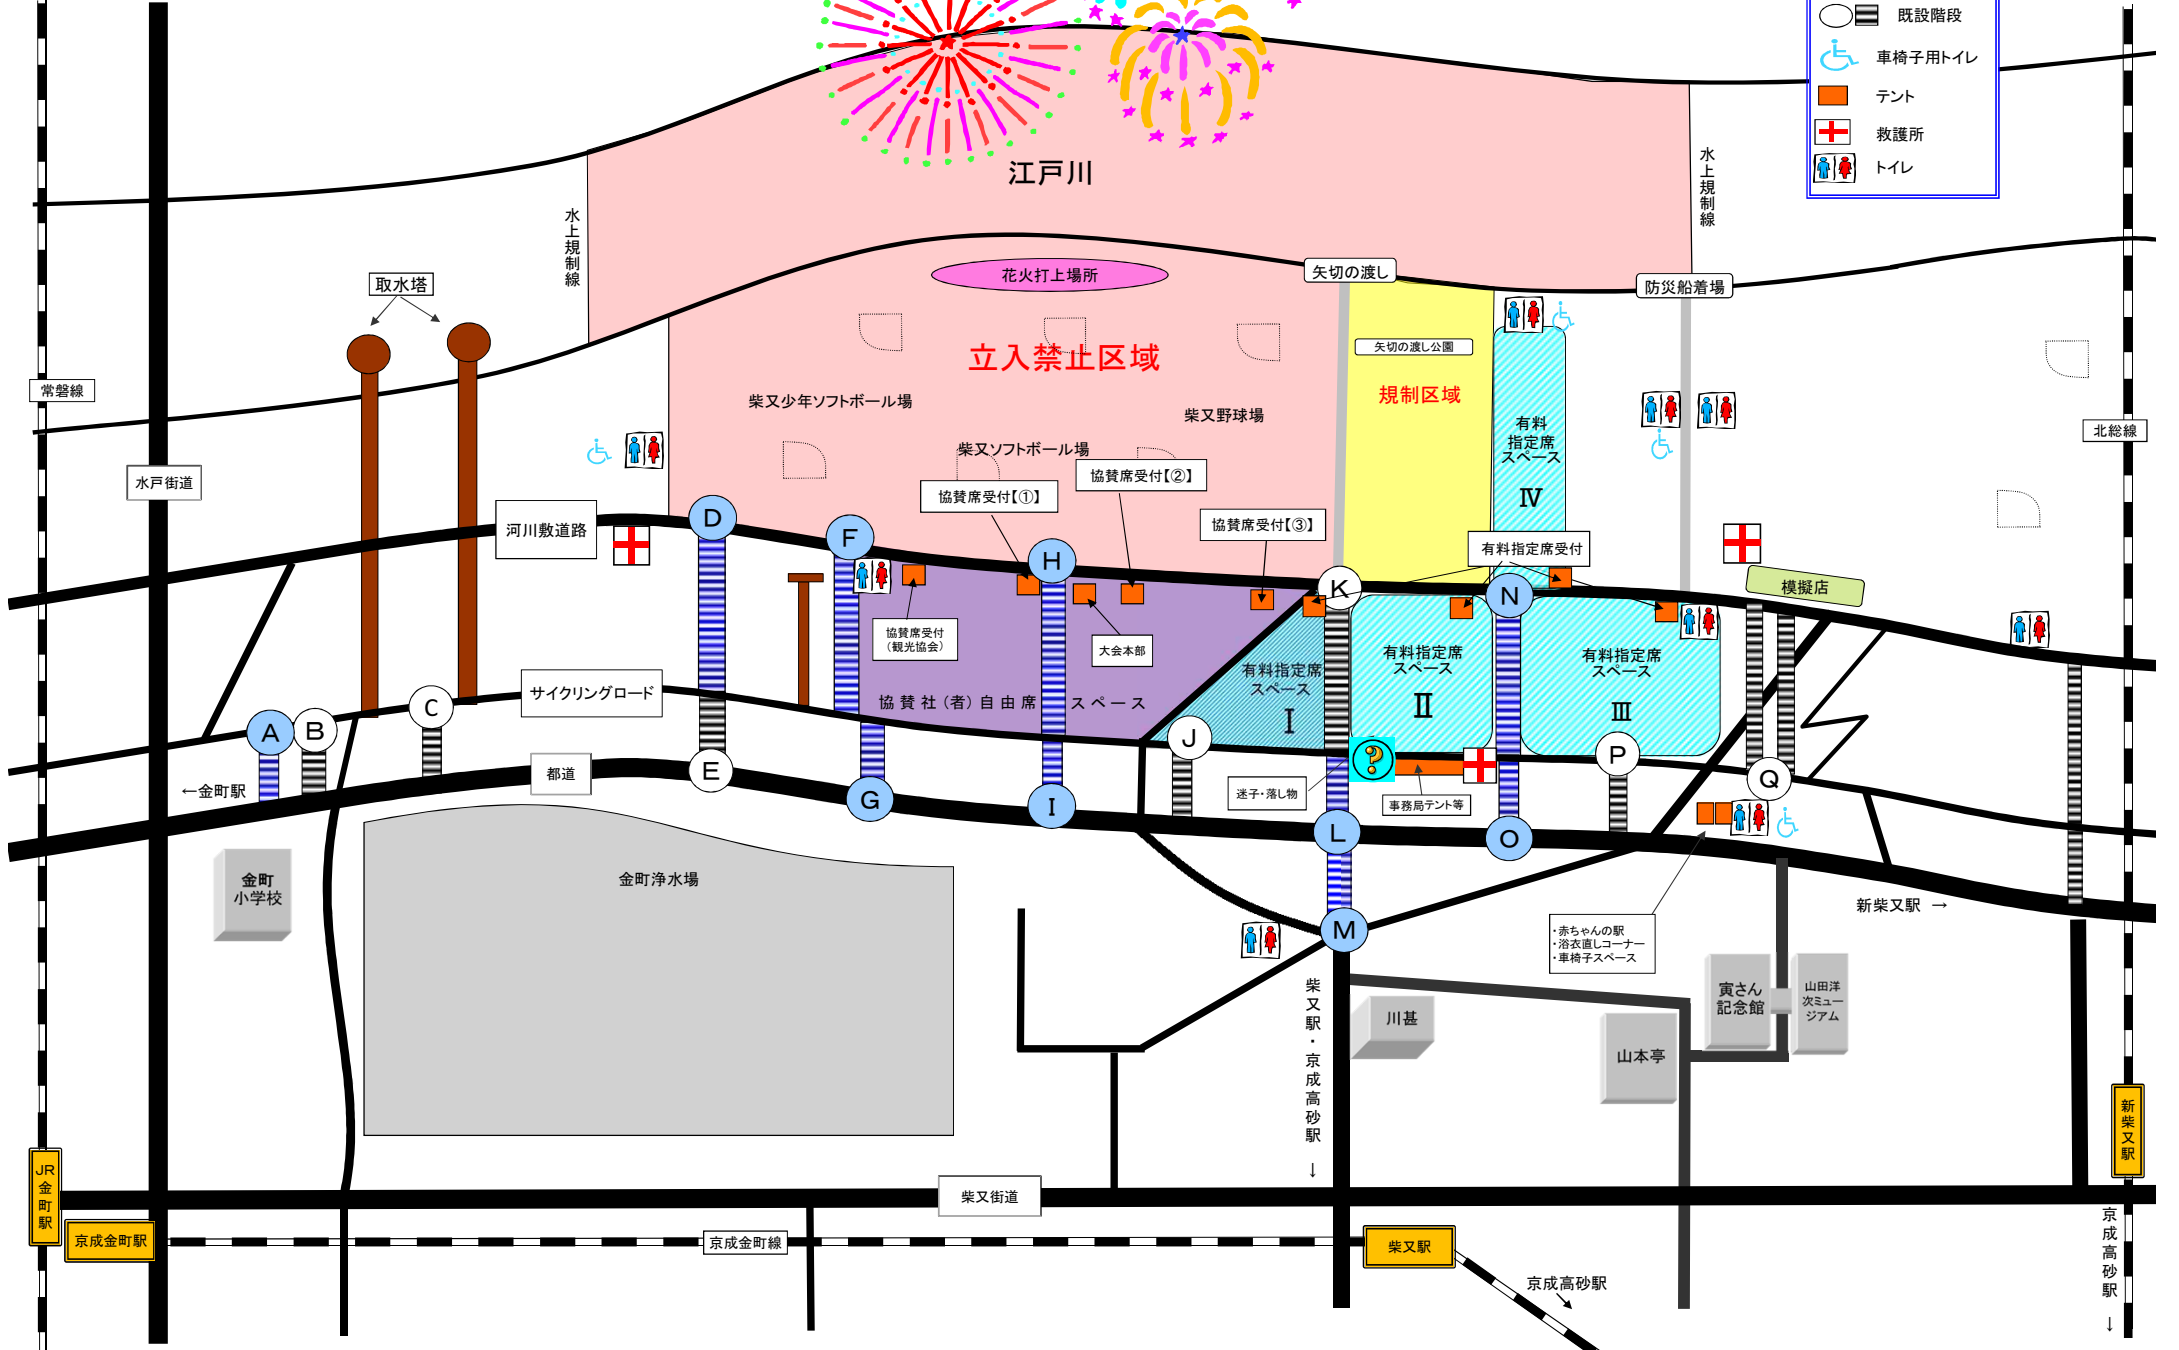

第52回葛飾納涼花火大会 会場図

- 仮設階段
- 既設階段
- 車椅子用トイレ
- テント
- 救護所
- トイレ

JR 金町駅

京成金町駅

京成金町線

柴又街道

柴又駅

京成高砂駅

新柴又駅

京成高砂駅