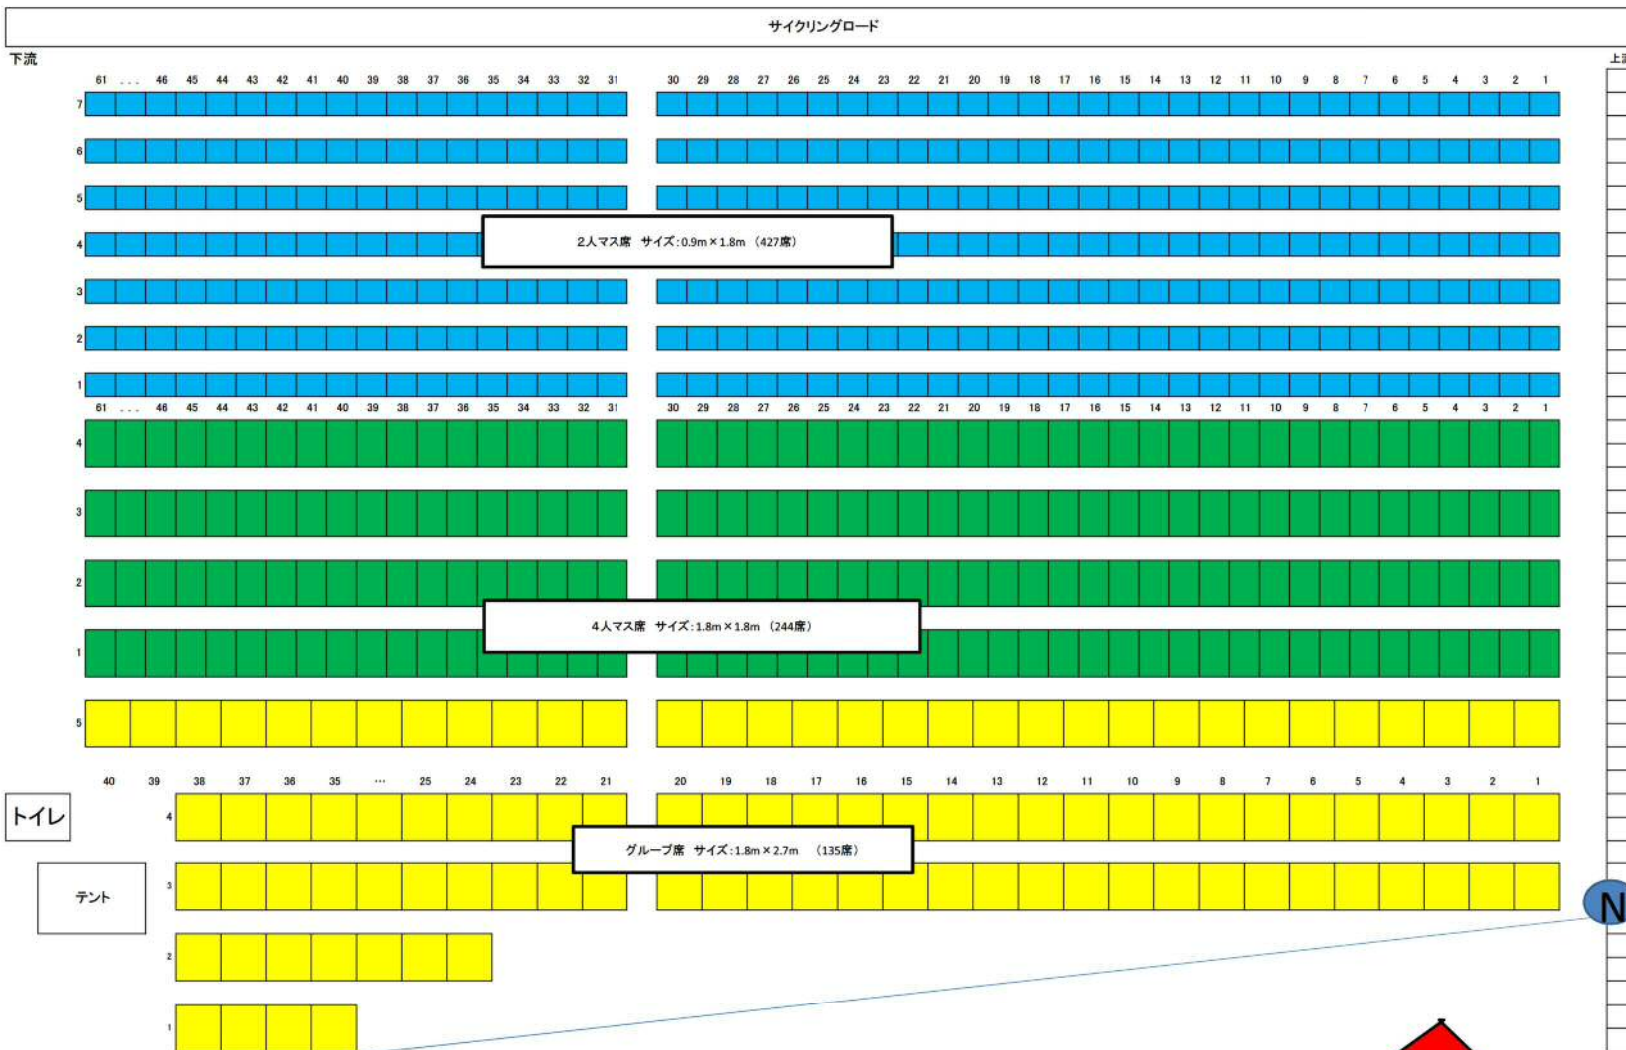

第52回葛飾納涼花火大会  
有料指定席案内図Ⅲ

花火打ち上げ場所 (方角)