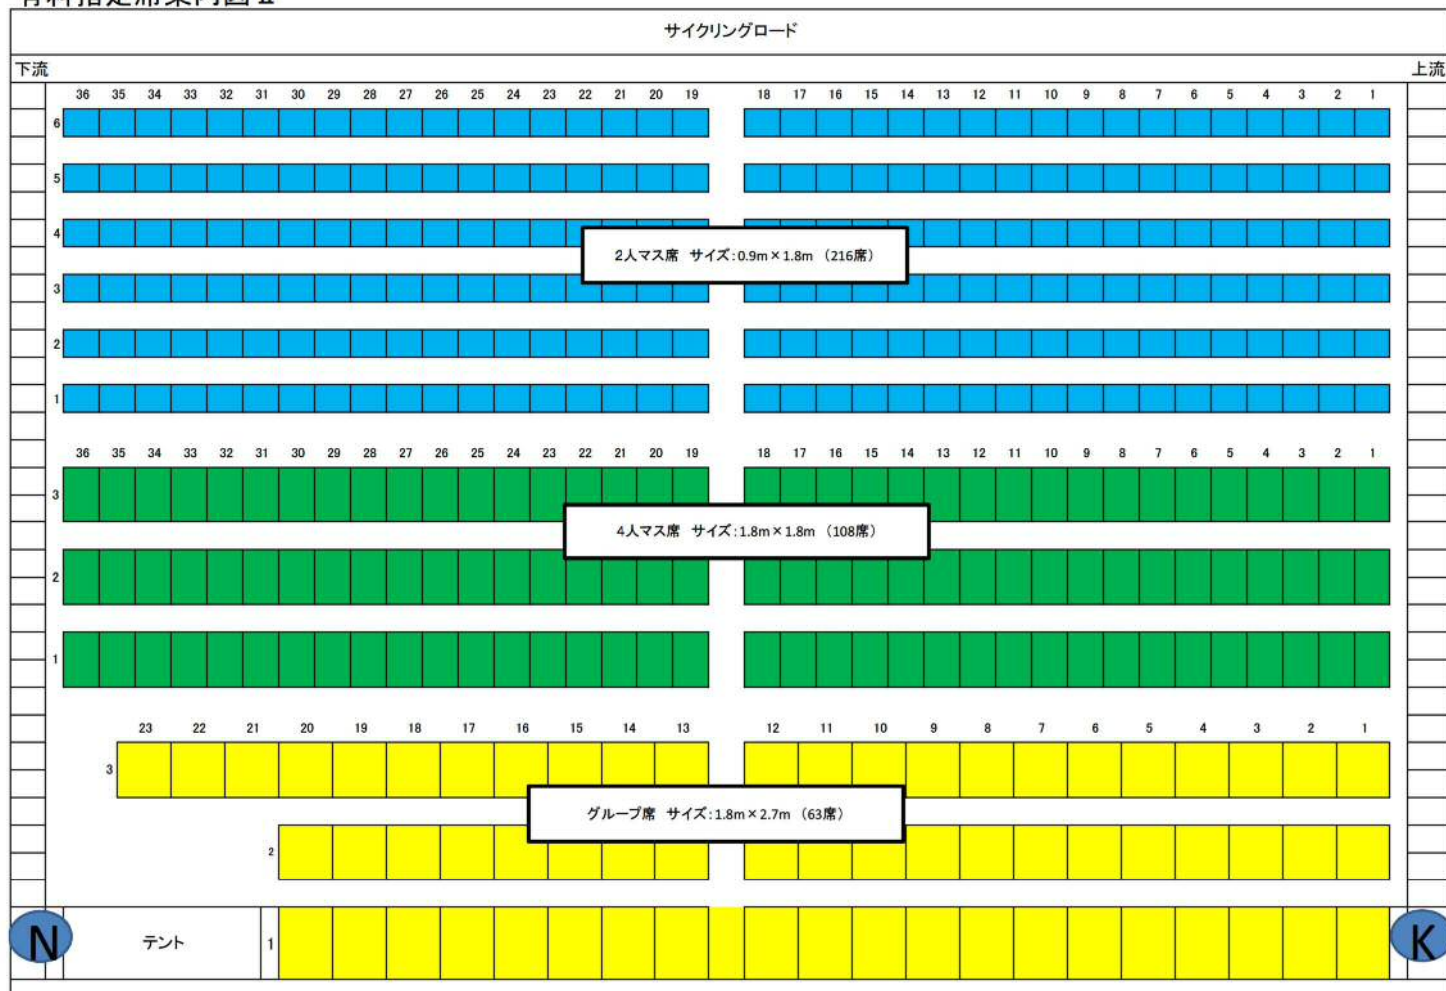

第52回葛飾納涼花火大会
有料指定席案内図Ⅱ

花火打ち上げ場所 (方角)