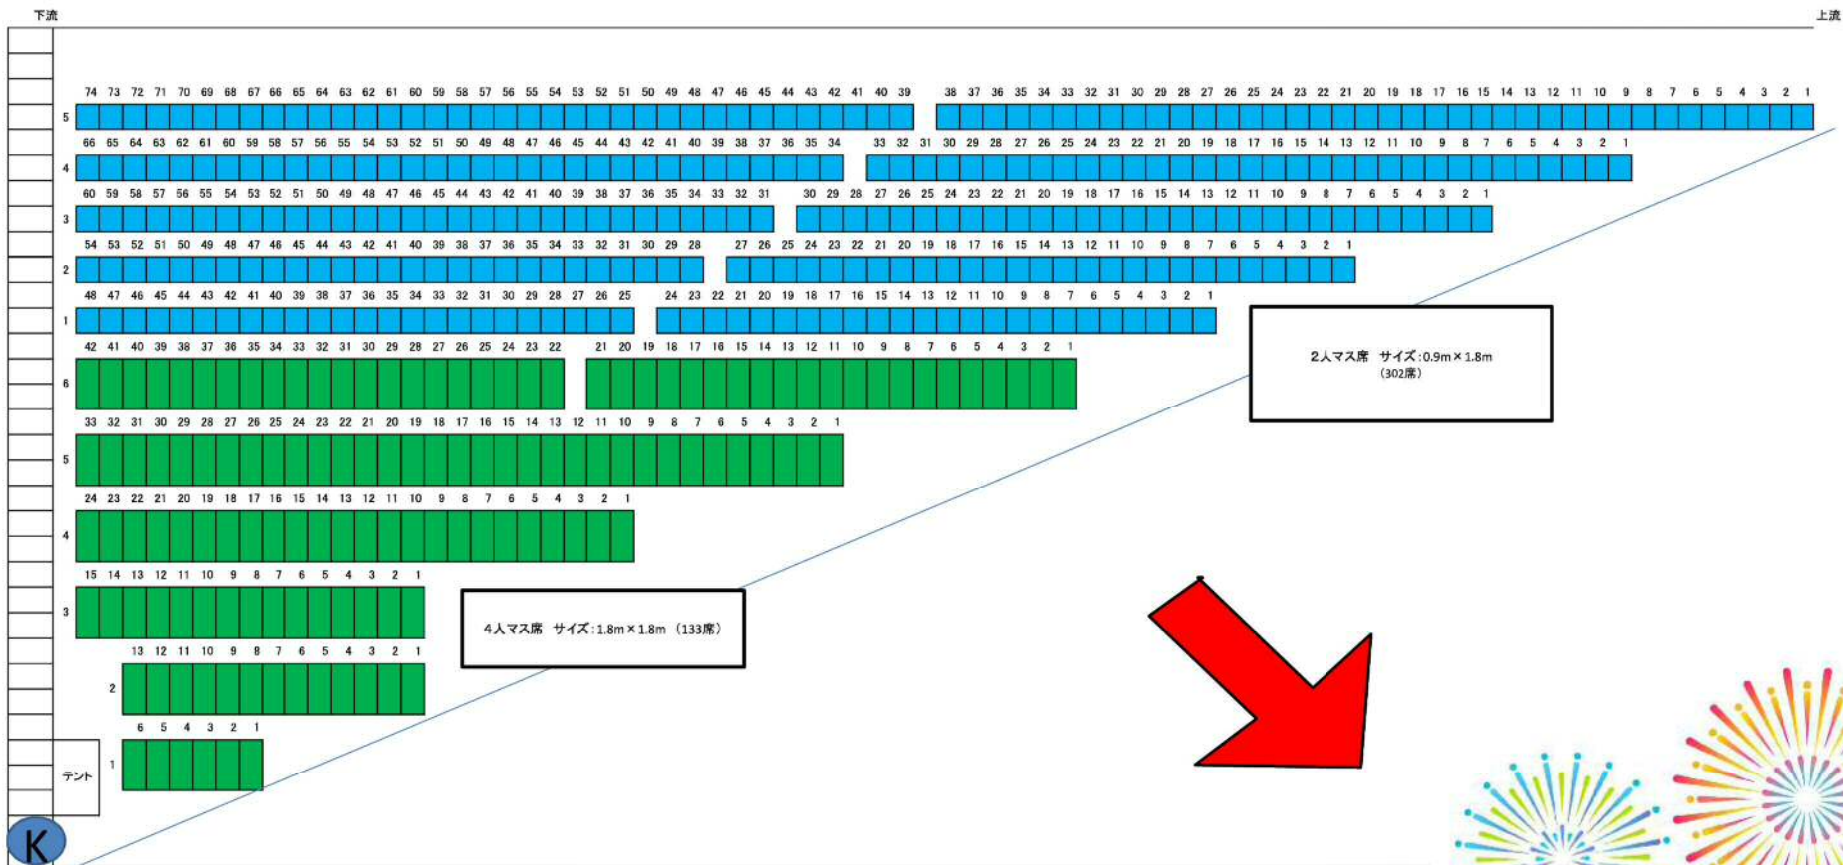

第52回葛飾納涼花火大会
有料指定席案内図 I

サイクリングロード

花火打ち上げ場所 (方角)