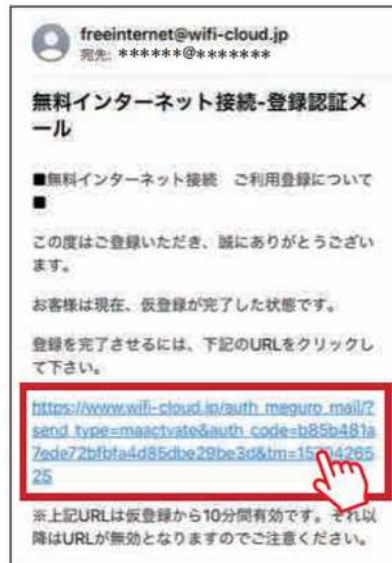

## ■画面遷移（日本語（2／3））

ポータルサイトを表示

初回

無料インターネット接続エントリー

メールアドレス入力へ  
利用規約確認

セキュリティレベル確認

2回目以降の利用時には  
ユーザエントリーをスキップします  
(ユーザ登録情報保持期間(1年間)内)

2回目以降の利用

【利用規約画面】

P2へ

## ■画面遷移（日本語（3／3））

仮登録完了

本登録用URLメール通知

接続完了

自動接続

セキュリティレベル確認

2回目以降の利用