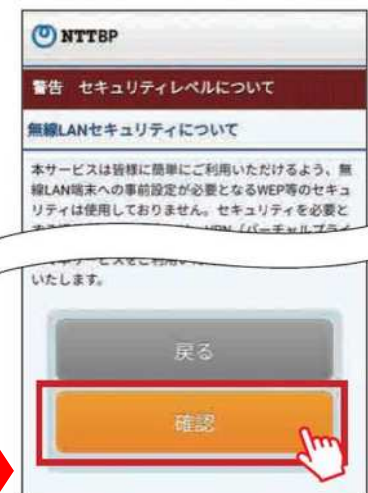

## ■画面遷移（日本語（3／3））

仮登録完了

本登録用URLメール通知

接続完了

自動接続

セキュリティレベル確認

2回目以降の利用