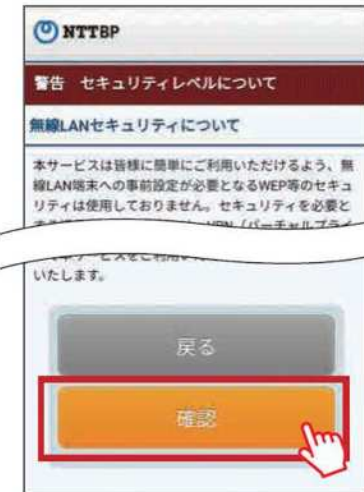

## ■画面遷移（日本語（2／3））

ポータルサイトを表示

初回

無料インターネット接続エントリー

メールアドレス入力へ  
利用規約確認

セキュリティレベル確認

2回目以降の利用時には  
ユーザエントリーをスキップします  
(ユーザ登録情報保持期間(1年間)内)

2回目以降の利用

【利用規約画面】

P2へ

## ■画面遷移（日本語（3／3））

仮登録完了

本登録用URLメール通知

接続完了

自動接続

セキュリティレベル確認

2回目以降の利用