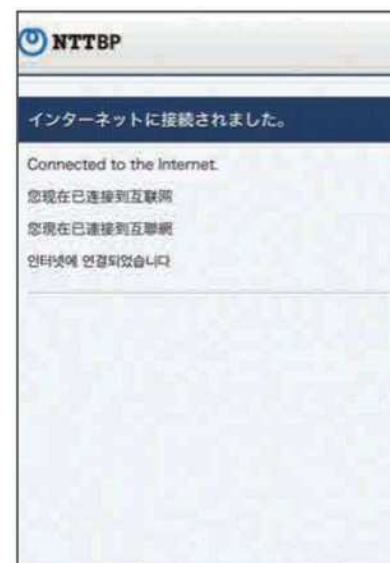

## ■画面遷移（日本語（3／3））

仮登録完了

本登録用URLメール通知

接続完了

自動接続

セキュリティレベル確認

2回目以降の利用