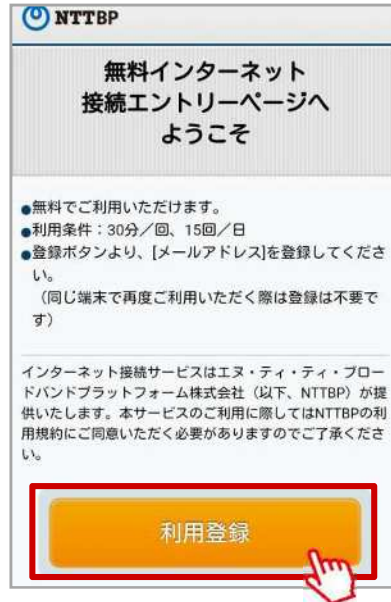

## ■画面遷移（日本語（2／3））

ポータルサイトを表示

初回

無料インターネット接続エントリー

メールアドレス入力へ  
利用規約確認

セキュリティレベル確認

2回目以降の利用時には  
ユーザエントリーをスキップします  
(ユーザ登録情報保持期間(1年間)内)

2回目以降の利用