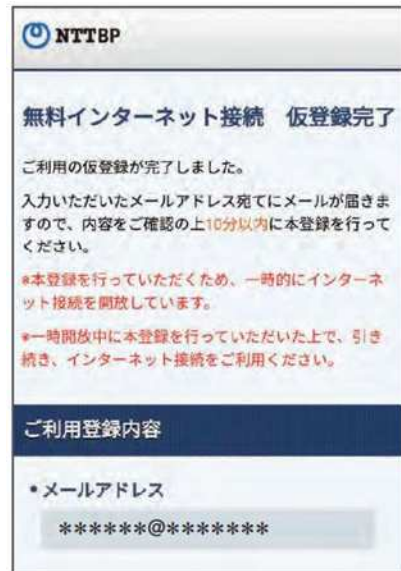

■画面遷移（日本語（3／3））

仮登録完了