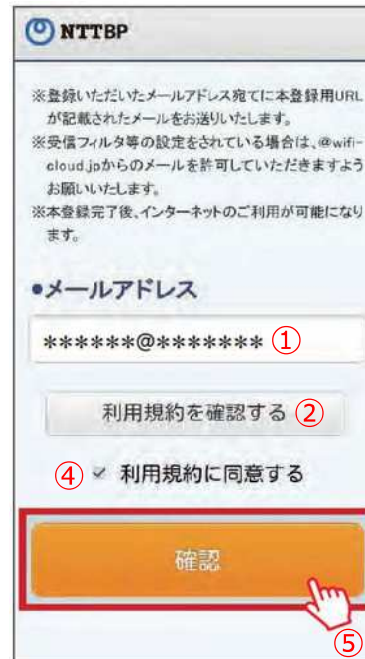

## ■画面遷移（日本語（2／3））

ポータルサイトを表示

初回

無料インターネット接続エントリー

メールアドレス入力へ  
利用規約確認

セキュリティレベル確認

2回目以降の利用時には  
ユーザエントリーをスキップします  
(ユーザ登録情報保持期間(1年間)内)

2回目以降の利用

【利用規約画面】

P2へ

## ■画面遷移（日本語（3／3））

仮登録完了

本登録用URLメール通知

接続完了

自動接続

セキュリティレベル確認

2回目以降の利用