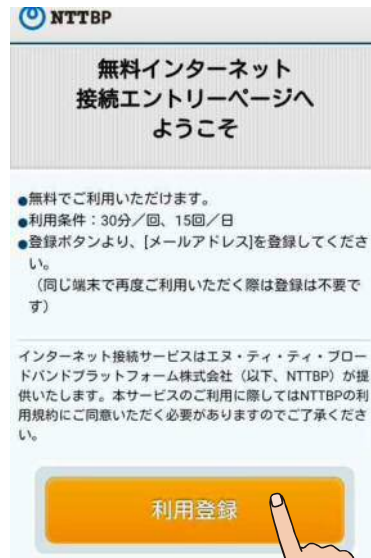

利用手順書(マニュアル)KATSUSHIKA FREE Wi-Fi 画面遷移

■画面遷移(日本語(1/3))

「設定」をクリック

「Wi-Fi」をオンにする

「Wi-Fi」をオンの状態にして
「Katsushika_Free_Wi-Fi」という
ネットワークを選択

利用手順書(マニュアル)KATSUSHIKA FREE Wi-Fi 画面遷移

■ 画面遷移 (日本語(2 / 3))

ポータルサイトを表示

初回

無料インターネット接続エントリー

2回目以降の利用時には
ユーザエントリをスキップします
(ユーザ登録情報保持期間(1年間)内)

2回目以降の利用

利用規約確認

ユーザーエントリー

利用手順書(マニュアル)KATSUSHIKA FREE Wi-Fi 画面遷移

■ 画面遷移 (日本語(3 / 3))