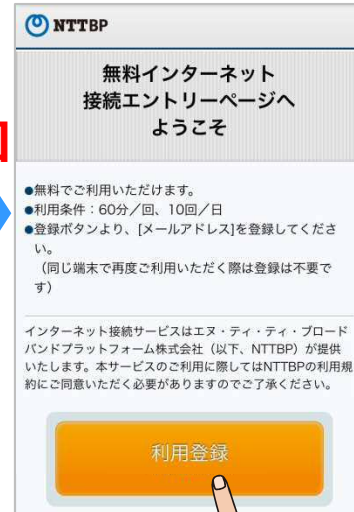

## ■ 画面遷移 (日本語 (1/2))

ポータルサイトを表示

無料インターネット接続エントリー

利用規約確認

ユーザーエントリー

2回目以降の利用時には  
ユーザーエントリーをスキップします  
(ユーザー登録情報保持期間(1年間)内)

2回目以降