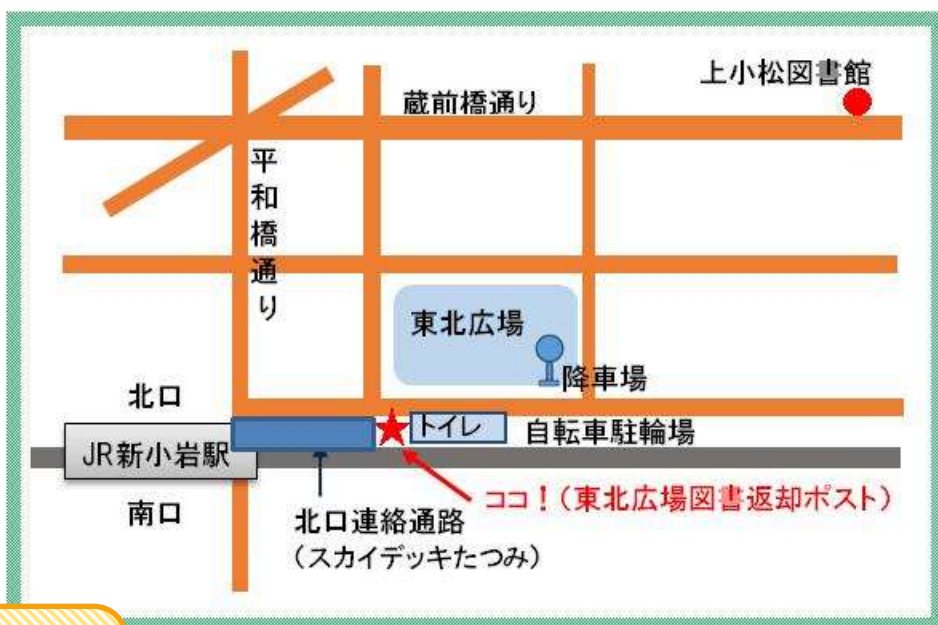

新小岩駅東北広場に 図書返却ポストを 開設しました。

葛飾区立図書館の本を返却できるポストです。
通勤・通学途中や、お買い物のついでに、
ぜひご利用ください。

利用上のご注意!

- 葛飾区立図書館の本・雑誌のみ返却できます。
- CD、カセット、DVD、ビデオ、紙芝居、CD付き図書等、葛飾区以外から借りた本、返却口から入らない本は返却できませんのでご注意ください。
- 返却された本は、原則として毎日回収しますが、図書館での返却処理が完了するまで時間を要しますのでご了承ください。
- 本を返却後、すぐに次の本を借りたい場合は、図書館が開いている時間に、図書館で返却をお願いします。