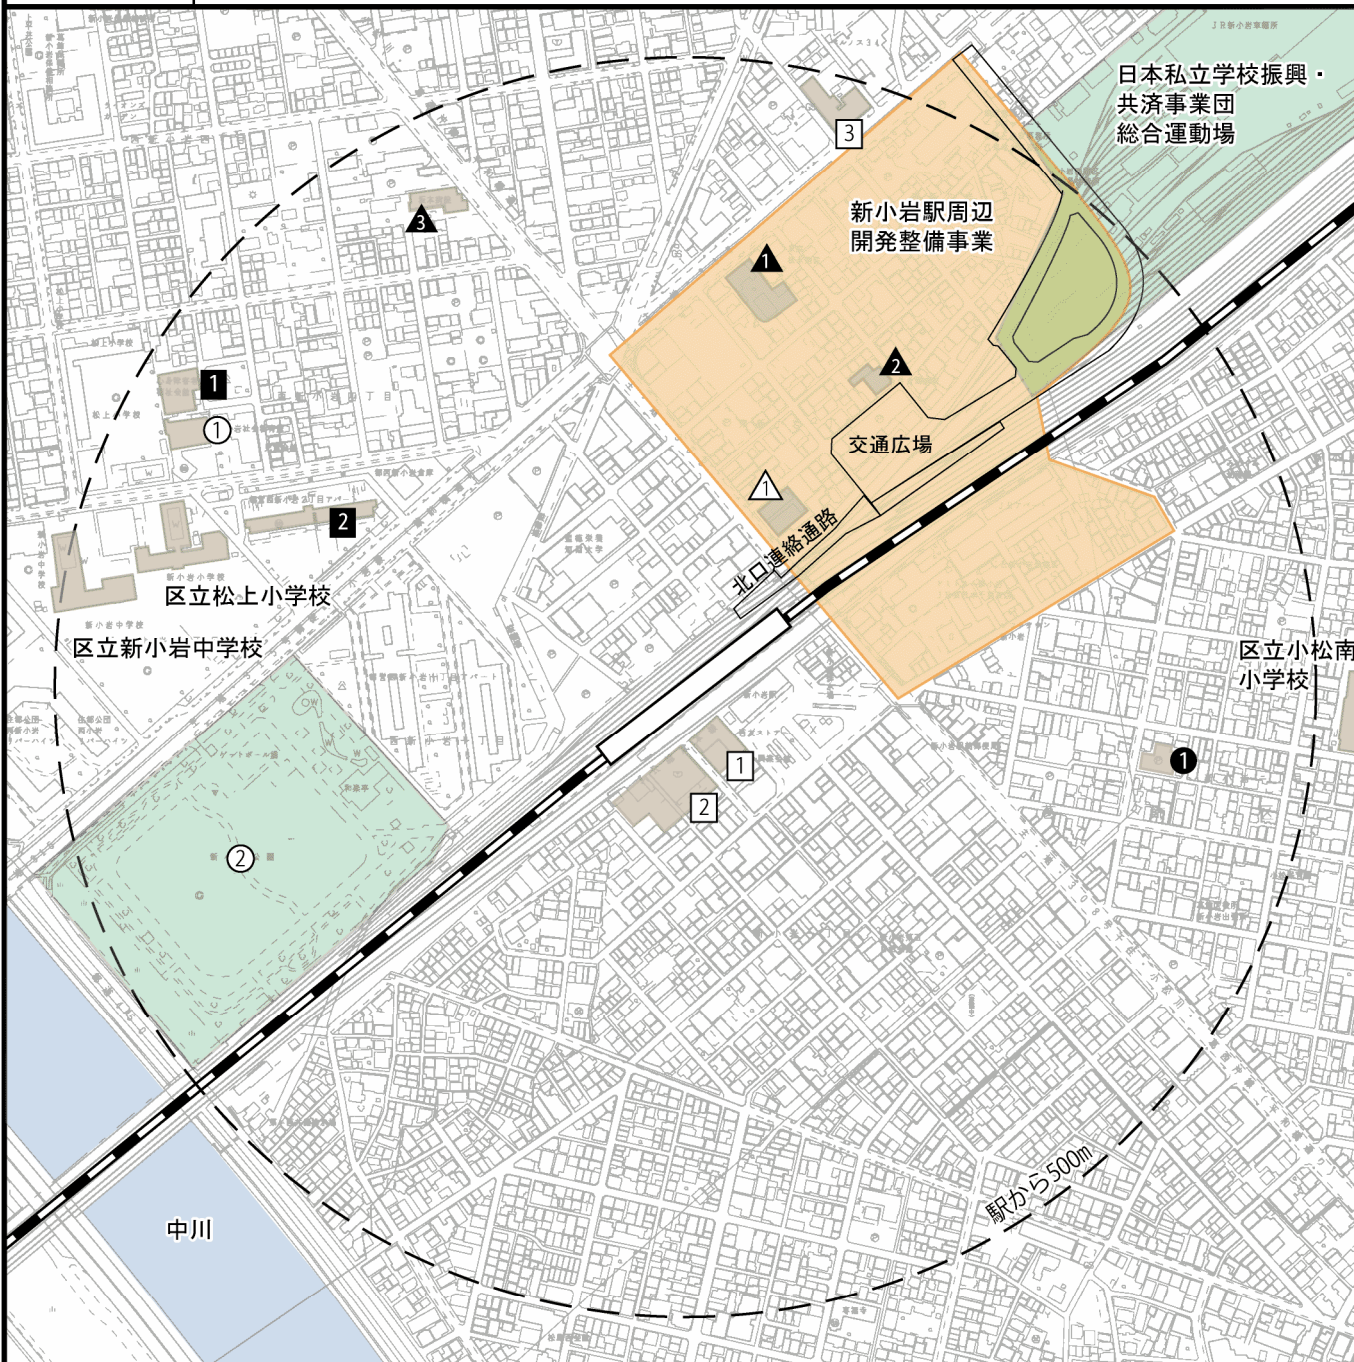

### 3. 新小岩駅圏域

#### (1) 新小岩駅圏域の目的施設の分布状況

— 〃 — 鉄道

1:6,000

(2) 新小岩駅周辺における経路の交通バリアフリー化を考えるポイント